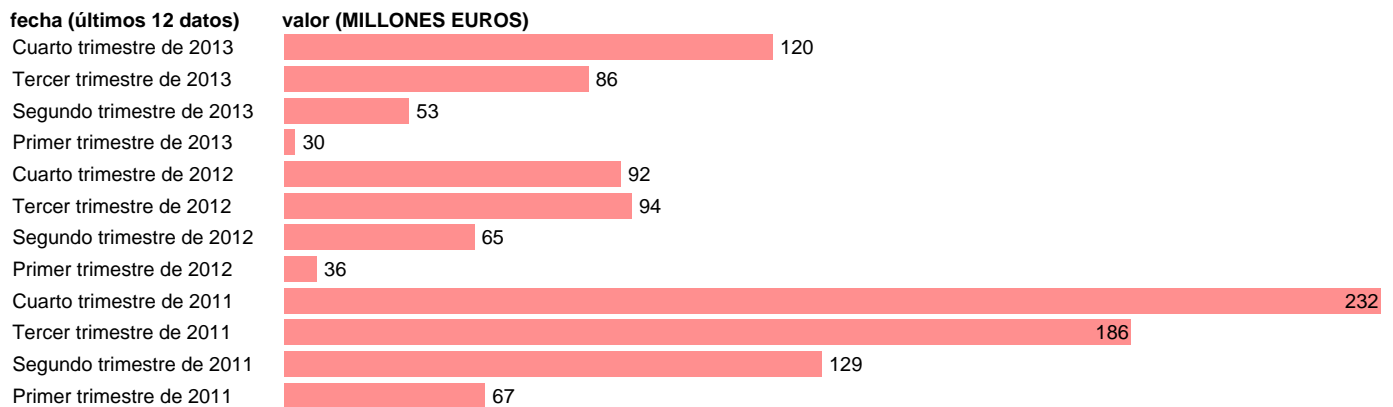

REG. MURCIA-EMP.CAP.- FORMACION BRUTA DE CAPITAL

Estadística: [REG. MURCIA-EMP.CAP.- FORMACION BRUTA DE CAPITAL](#)

Enlace permanente (Permalink): <https://tematicas.org/M1/772t132210/>

Notas: **DATOS ACUMULADOS AL FINAL DEL PERIODO SEC 95. BASE 2008 - CÓDIGO P.5**

Fuente: **IGAE E INE.**
Frecuencia: **Trimestral.**
Unidades: **MILLONES EUROS.**

Datos disponibles desde **Primer trimestre de 2011** hasta **Cuarto trimestre de 2013**.
Valor más alto alcanzado en Cuarto trimestre de 2011: **232**.
Valor más bajo alcanzado en Primer trimestre de 2013: **30**.