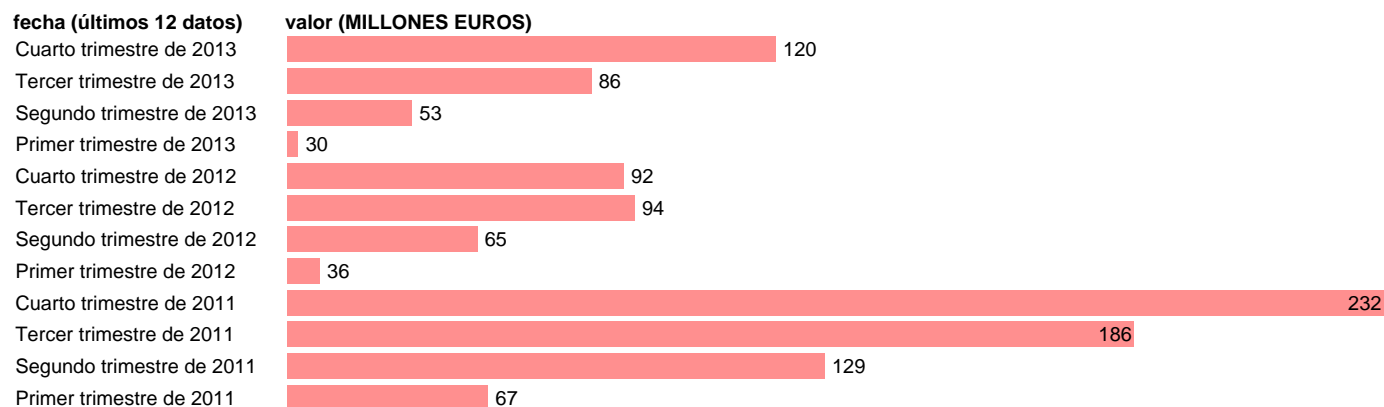

REG. MURCIA-EMP.CAP.- FORMACION BRUTA DE CAPITAL

Estadística: [REG. MURCIA-EMP.CAP.- FORMACION BRUTA DE CAPITAL](#)

Enlace permanente (Permalink): <https://tematicas.org/M1/7h6b2t132210/>

Notas: **DATOS ACUMULADOS AL FINAL DEL PERIODO SEC 95. BASE 2008 - CÓDIGO P.5**

Fuente: **IGAE.**

Frecuencia: **Trimestral.**

Unidades: **MILLONES EUROS.**

Datos disponibles desde **Primer trimestre de 2011** hasta **Cuarto trimestre de 2013.**

Valor más alto alcanzado en Cuarto trimestre de 2011: **232.**

Valor más bajo alcanzado en Primer trimestre de 2013: **30.**

[Pulse aquí](#) para acceder a los datos completos actualizados y a la representación gráfica estadística.