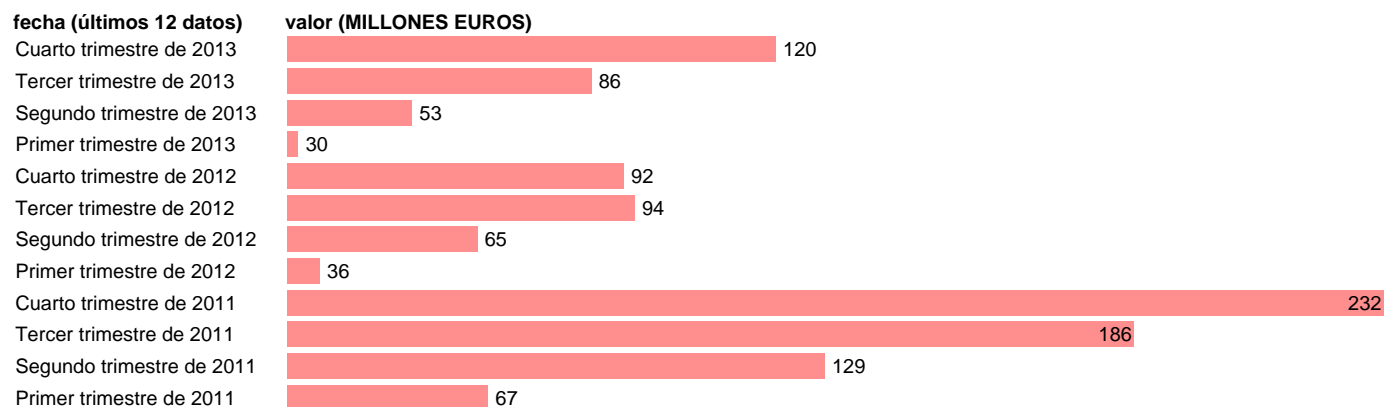

REG. MURCIA-EMP.CAP.- FORMACION BRUTA DE CAPITAL

Estadística: [REG. MURCIA-EMP.CAP.- FORMACION BRUTA DE CAPITAL](#)

Enlace permanente (Permalink): <https://tematicas.org/M1/76b2t132210/>

Notas: **DATOS ACUMULADOS AL FINAL DEL PERIODO SEC 95. BASE 2008 - CÓDIGO P.5**

Fuente: **IGAE E INE.**
Frecuencia: **Trimestral.**
Unidades: **MILLONES EUROS.**

Datos disponibles desde **Primer trimestre de 2011** hasta **Cuarto trimestre de 2013**.
Valor más alto alcanzado en Cuarto trimestre de 2011: **232**.
Valor más bajo alcanzado en Primer trimestre de 2013: **30**.