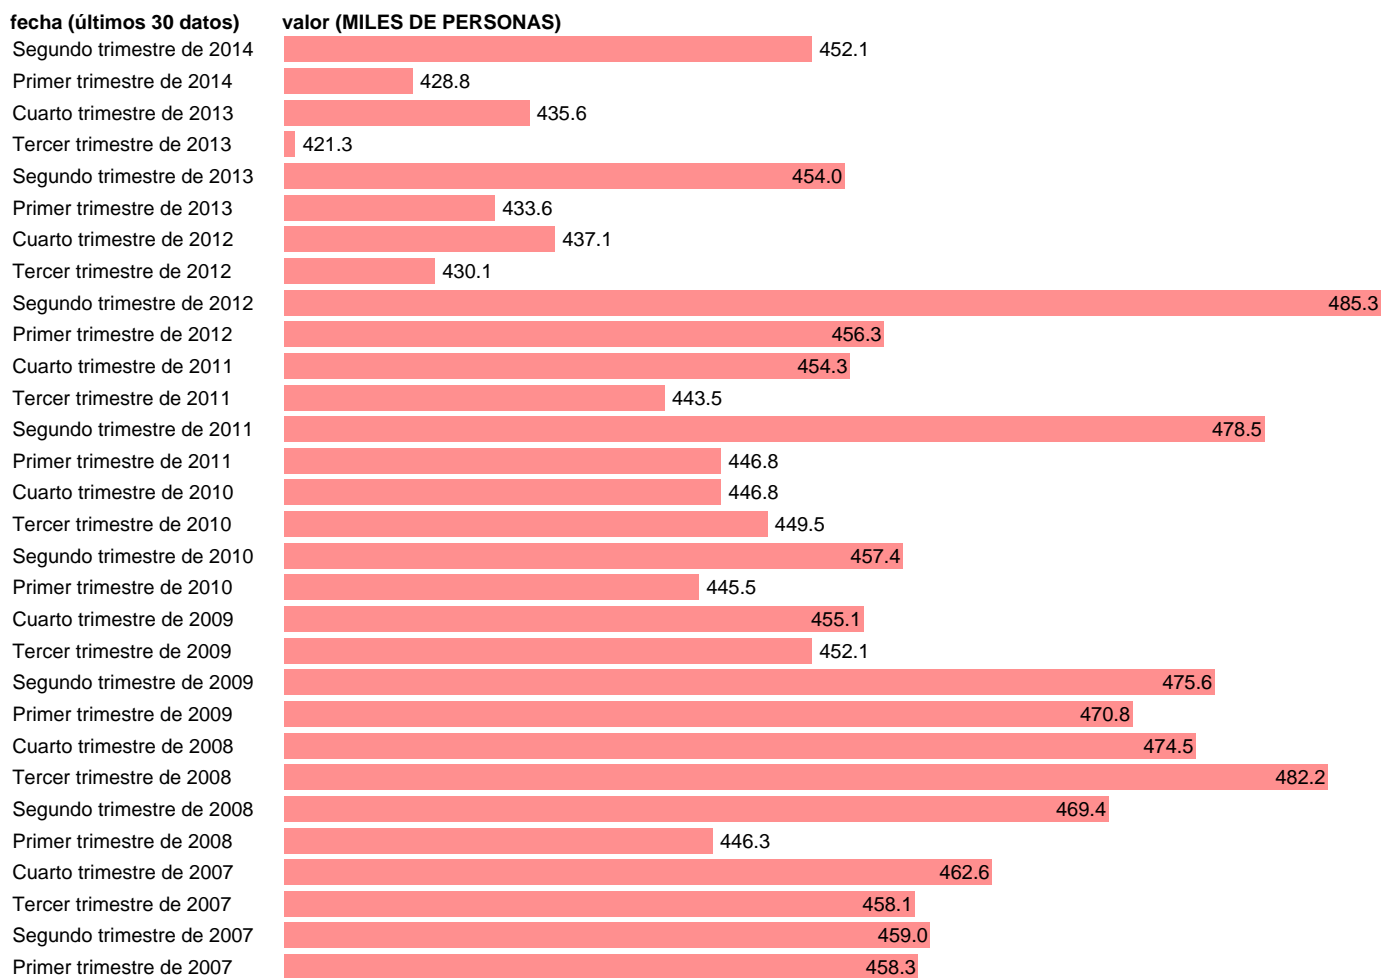

PUESTOS TRABAJO.OCUPADOS. SERV: INFORMACIÓN Y COMUNICACIONES

Estadística: [PUESTOS TRABAJO.OCUPADOS. SERV: INFORMACIÓN Y COMUNICACIONES](#)

Enlace permanente (Permalink): <https://tematicas.org/M1/90hc8342t/>

Notas: **ACTUALIZA: ÁREA DE MERCADO LABORAL**

Fuente: **INE (CN 2008).**

Frecuencia: **Trimestral.**

Unidades: **MILES DE PERSONAS.**

Datos disponibles desde **Primer trimestre de 1995** hasta **Segundo trimestre de 2014.**

Valor más alto alcanzado en Segundo trimestre de 2012: **485.3.**

Valor más bajo alcanzado en Primer trimestre de 1995: **243.9.**

[Pulse aquí](#) para acceder a los datos completos actualizados y a la representación gráfica estadística.