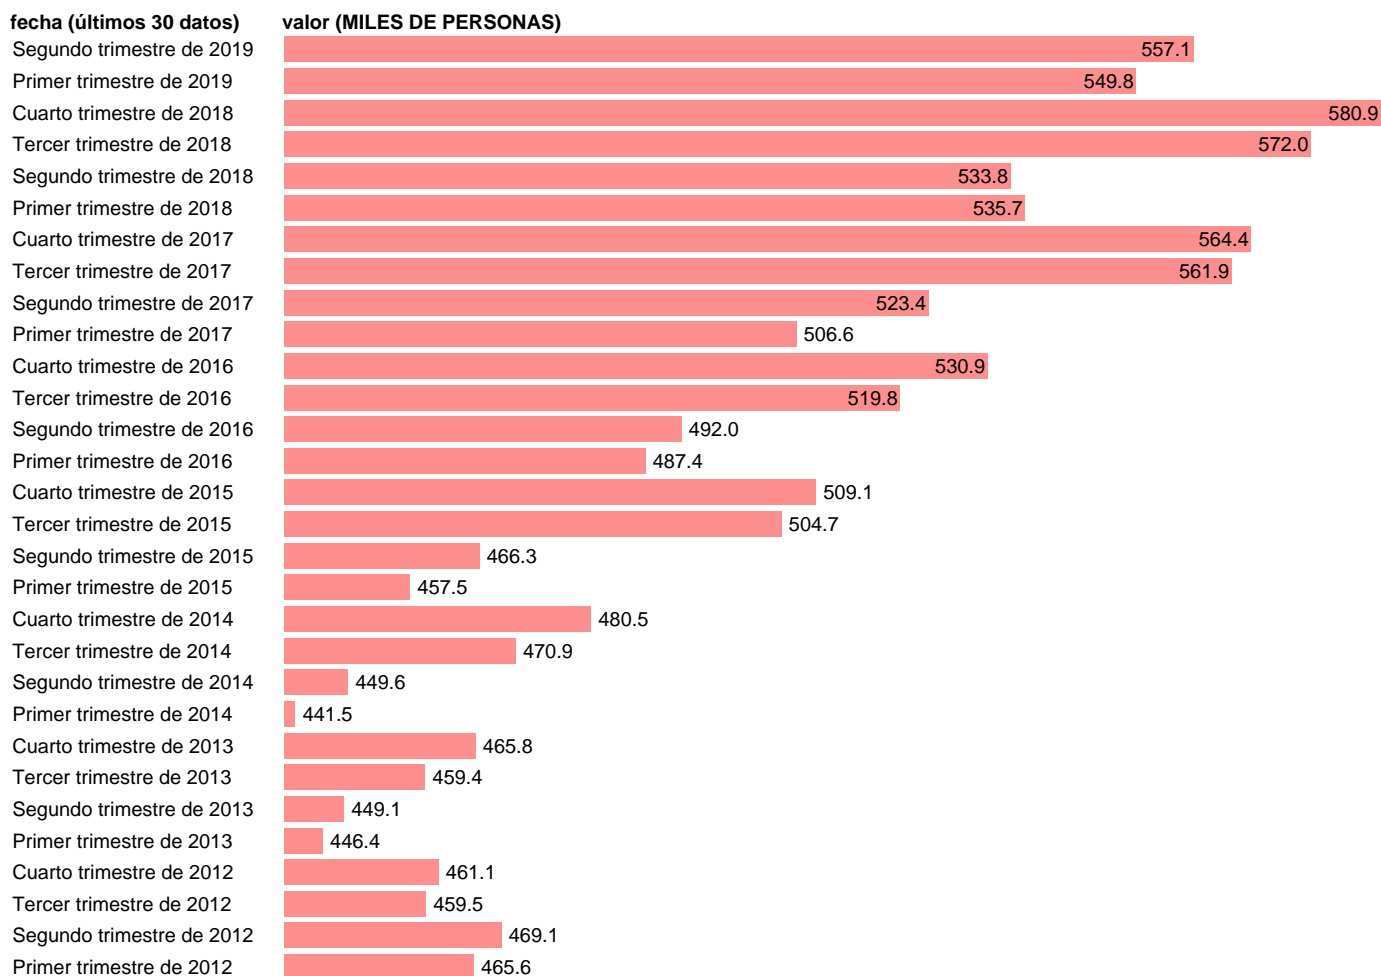

## PUESTOS TRABAJO.OCUPADOS. SERV: INFORMACIÓN Y COMUNICACIONES

Estadística: [PUESTOS TRABAJO.OCUPADOS. SERV: INFORMACIÓN Y COMUNICACIONES](#)

Enlace permanente (Permalink): <https://tematicas.org/M1/9ajc8342/>

Notas: **ACTUALIZA: ÁREA DE MERCADO LABORAL**

Fuente: **INE (CNTR BASE 2010).**

Frecuencia: **Trimestral.**

Unidades: **MILES DE PERSONAS.**

Datos disponibles desde **Primer trimestre de 1995** hasta **Segundo trimestre de 2019.**

Valor más alto alcanzado en Cuarto trimestre de 2018: **580.9.**

Valor más bajo alcanzado en Primer trimestre de 1995: **243.9.**

[Pulse aquí](#) para acceder a los datos completos actualizados y a la representación gráfica estadística.