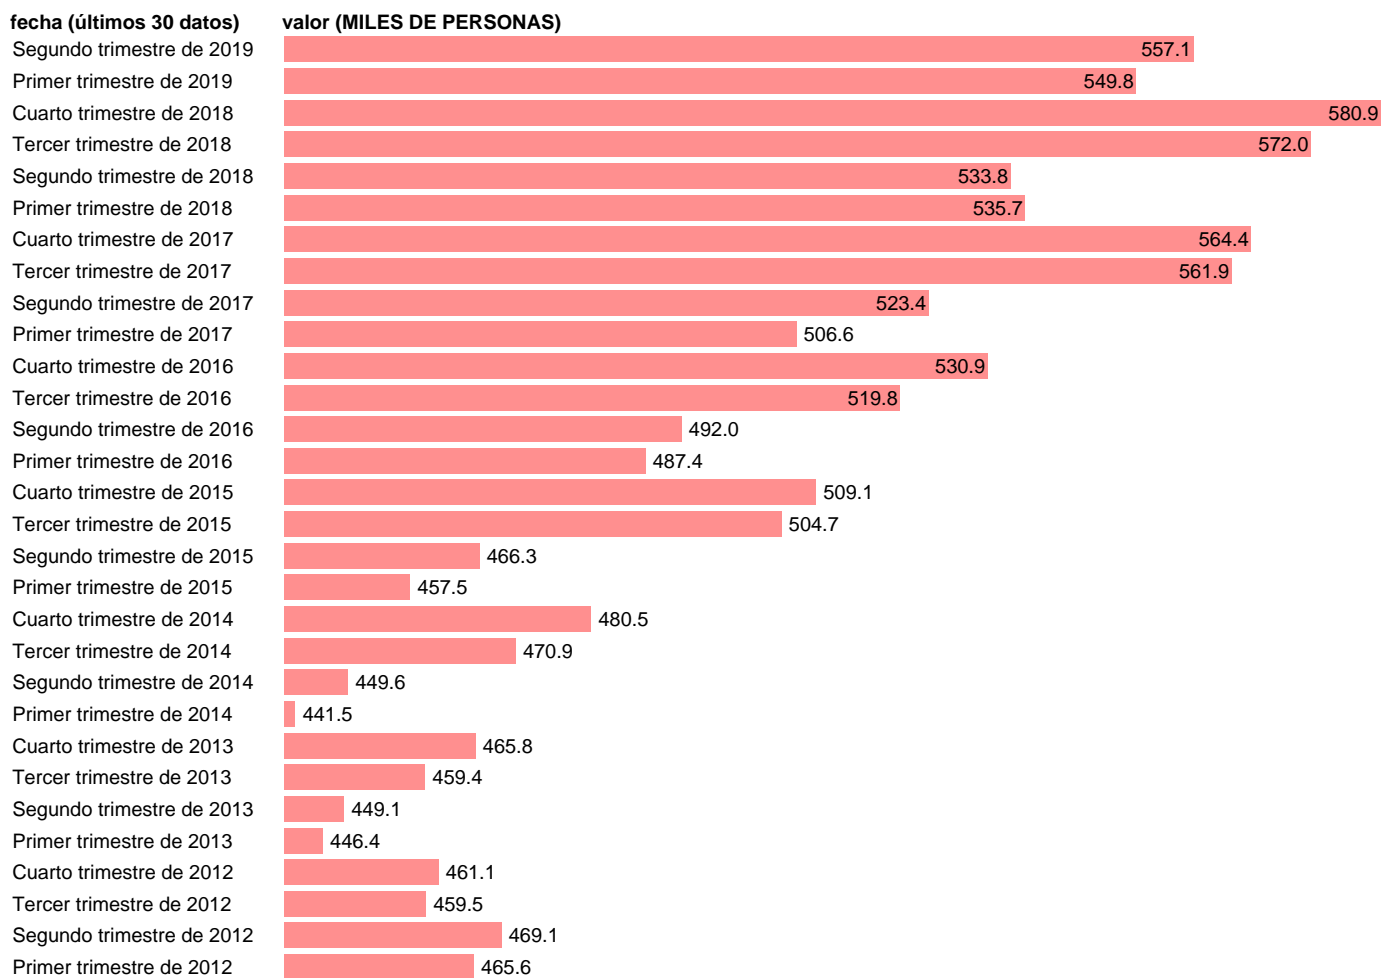

## PUESTOS TRABAJO.OCUPADOS. SERV: INFORMACIÓN Y COMUNICACIONES

Estadística: [PUESTOS TRABAJO.OCUPADOS. SERV: INFORMACIÓN Y COMUNICACIONES](#)

Enlace permanente (Permalink): <https://tematicas.org/M1/90jc8342t/>

Notas: **ACTUALIZA: ÁREA DE MERCADO LABORAL**

Fuente: **INE (CNTR BASE 2010).**

Frecuencia: **Trimestral.**

Unidades: **MILES DE PERSONAS.**

Datos disponibles desde **Primer trimestre de 1995** hasta **Segundo trimestre de 2019**.

Valor más alto alcanzado en Cuarto trimestre de 2018: **580.9**.

Valor más bajo alcanzado en Primer trimestre de 1995: **243.9**.

[Pulse aquí](#) para acceder a los datos completos actualizados y a la representación gráfica estadística.