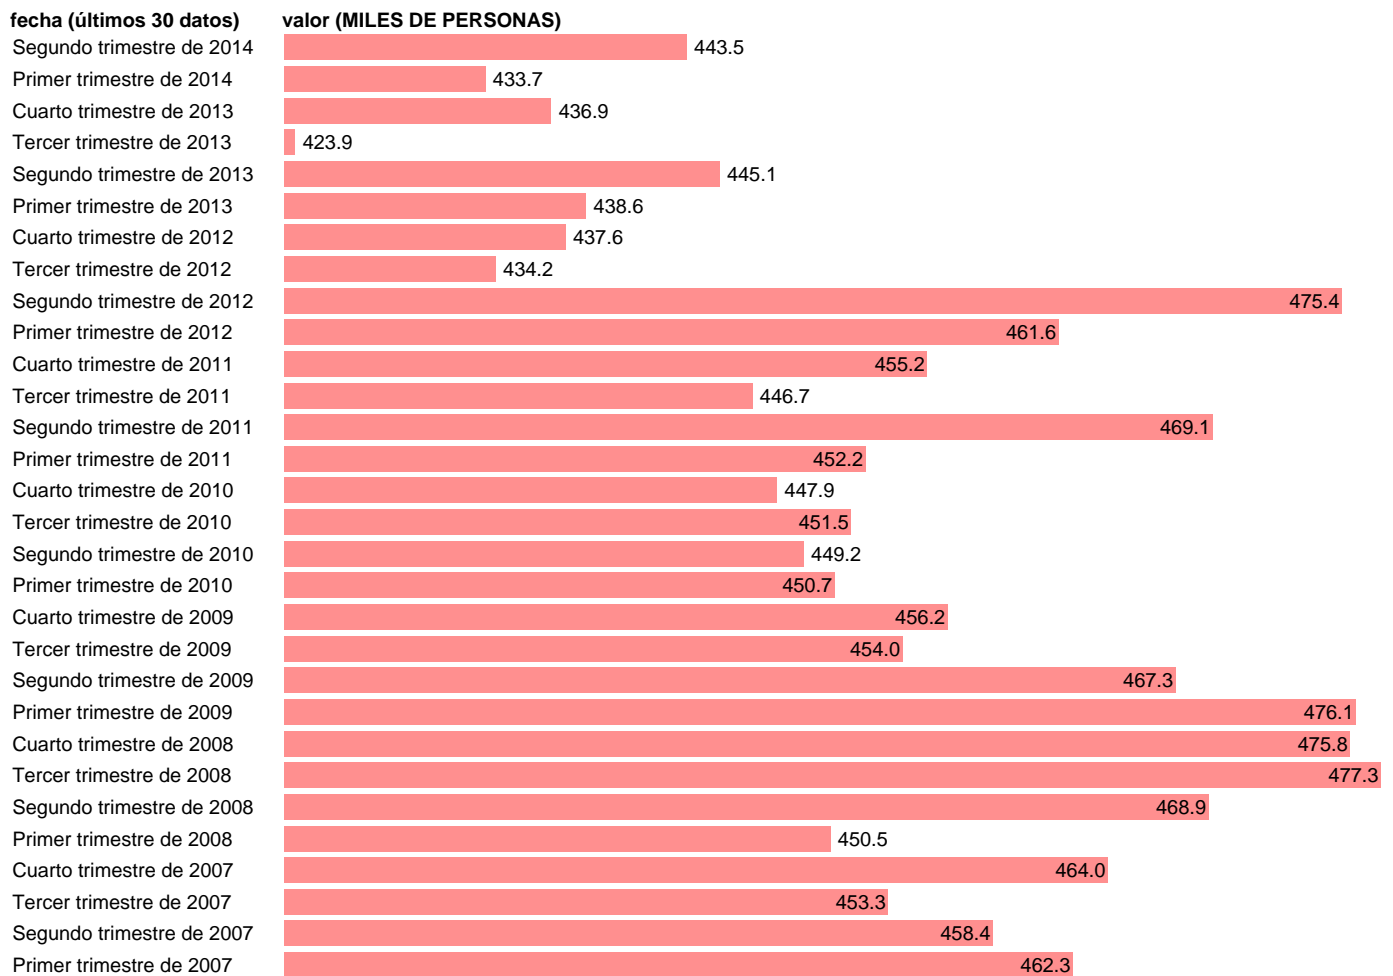

PUESTOS TRABAJO.OCUPADOS.SERV: INFORMACIÓN Y COMUNICACIONES (CVEC)

Estadística: [PUESTOS TRABAJO.OCUPADOS.SERV: INFORMACIÓN Y COMUNICACIONES \(CVEC\)](#)

Enlace permanente (Permalink): <https://tematicas.org/M1/90hc8342d/>

Notas: **CVEC DE EFECTOS ESTACIONALES Y CALENDARIO ACTUALIZA: ÁREA DE MERCADO LABORAL**

Fuente: **INE (CN 2008)**.

Frecuencia: **Trimestral**.

Unidades: **MILES DE PERSONAS**.

Datos disponibles desde **Primer trimestre de 1995** hasta **Segundo trimestre de 2014**.

Valor más alto alcanzado en Tercer trimestre de 2008: **477.3**.

Valor más bajo alcanzado en Primer trimestre de 1995: **249**.

[Pulse aquí](#) para acceder a los datos completos actualizados y a la representación gráfica estadística.