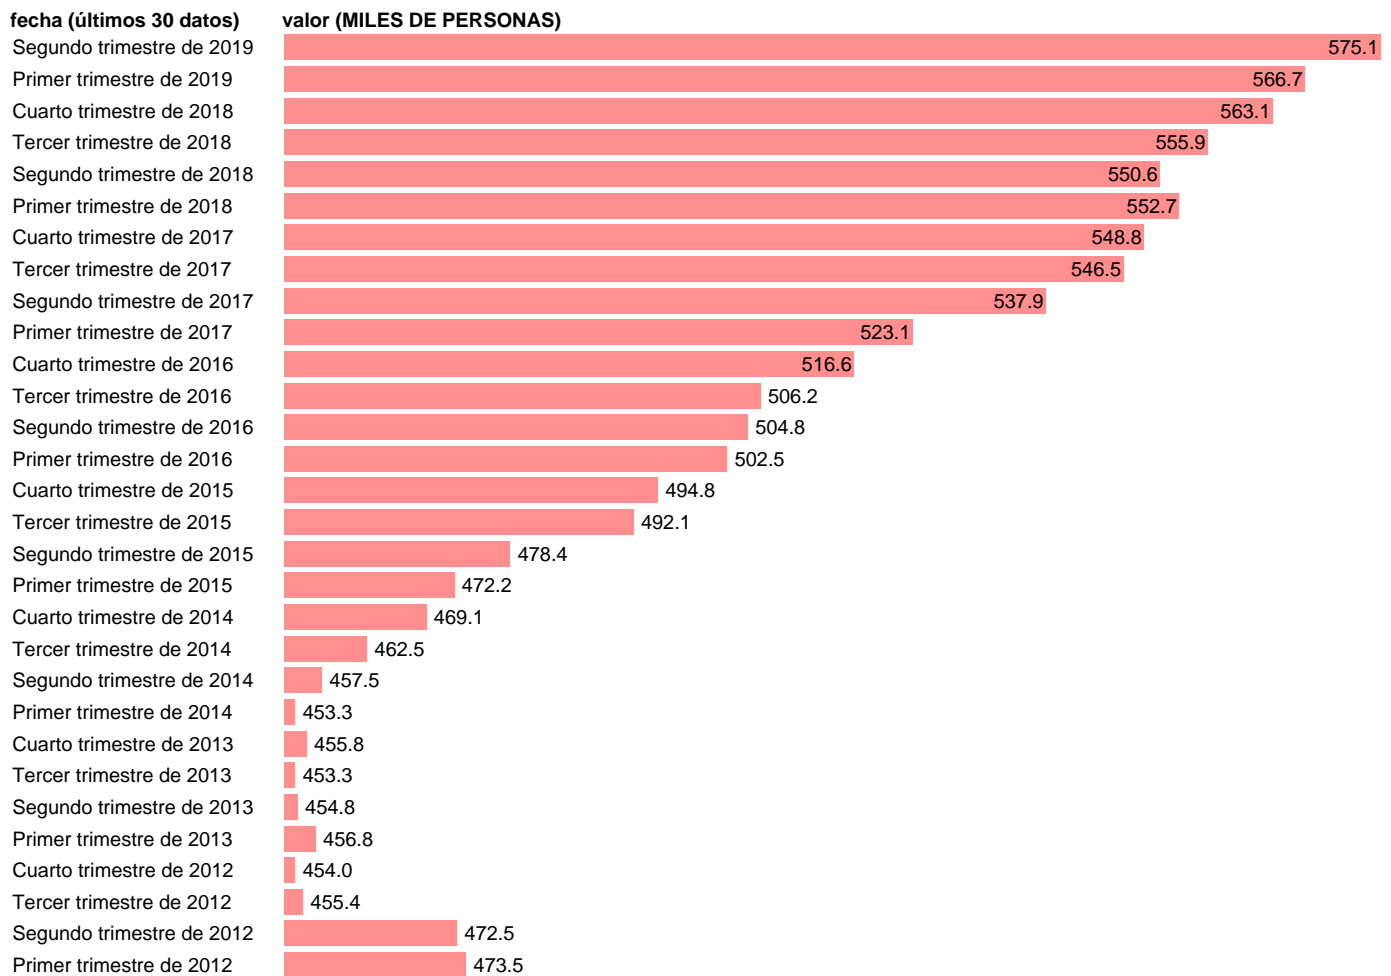

PUESTOS TRABAJO.OCUPADOS.SERV: INFORMACIÓN Y COMUNICACIONES (CVEC)

Estadística: [PUESTOS TRABAJO.OCUPADOS.SERV: INFORMACIÓN Y COMUNICACIONES \(CVEC\)](#)

Enlace permanente (Permalink): <https://tematicas.org/M1/9ajc8342d/>

Notas: **CVEC DE EFECTOS ESTACIONALES Y CALENDARIO ACTUALIZA: ÁREA DE MERCADO LABORAL**

Fuente: **INE (CNTR BASE 2010).**

Frecuencia: **Trimestral.**

Unidades: **MILES DE PERSONAS.**

Datos disponibles desde **Primer trimestre de 1995** hasta **Segundo trimestre de 2019**.

Valor más alto alcanzado en Segundo trimestre de 2019: **575.1**.

Valor más bajo alcanzado en Primer trimestre de 1995: **245.7**.

[Pulse aquí](#) para acceder a los datos completos actualizados y a la representación gráfica estadística.