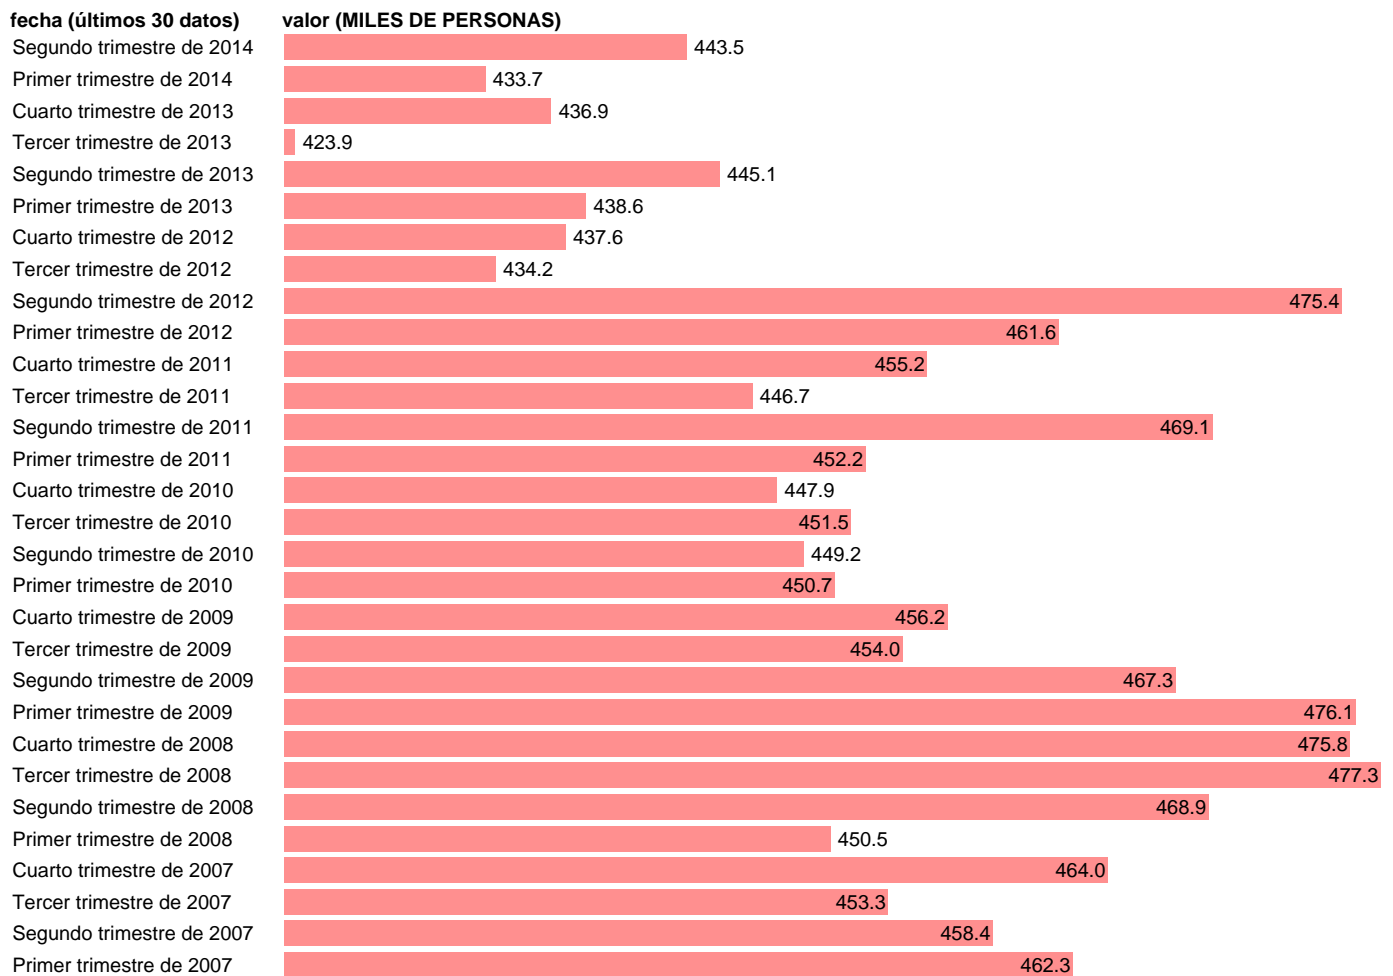

PUESTOS TRABAJO.OCUPADOS.SERV: INFORMACIÓN Y COMUNICACIONES (CVEC)

Estadística: [PUESTOS TRABAJO.OCUPADOS.SERV: INFORMACIÓN Y COMUNICACIONES \(CVEC\)](#)

Enlace permanente (Permalink): <https://tematicas.org/M1/9ahc8342d/>

Notas: **CVEC DE EFECTOS ESTACIONALES Y CALENDARIO ACTUALIZA: ÁREA DE MERCADO LABORAL**

Fuente: **INE (CN 2008).**

Frecuencia: **Trimestral.**

Unidades: **MILES DE PERSONAS.**

Datos disponibles desde **Primer trimestre de 1995** hasta **Segundo trimestre de 2014.**

Valor más alto alcanzado en Tercer trimestre de 2008: **477.3.**

Valor más bajo alcanzado en Primer trimestre de 1995: **249.**

[Pulse aquí](#) para acceder a los datos completos actualizados y a la representación gráfica estadística.