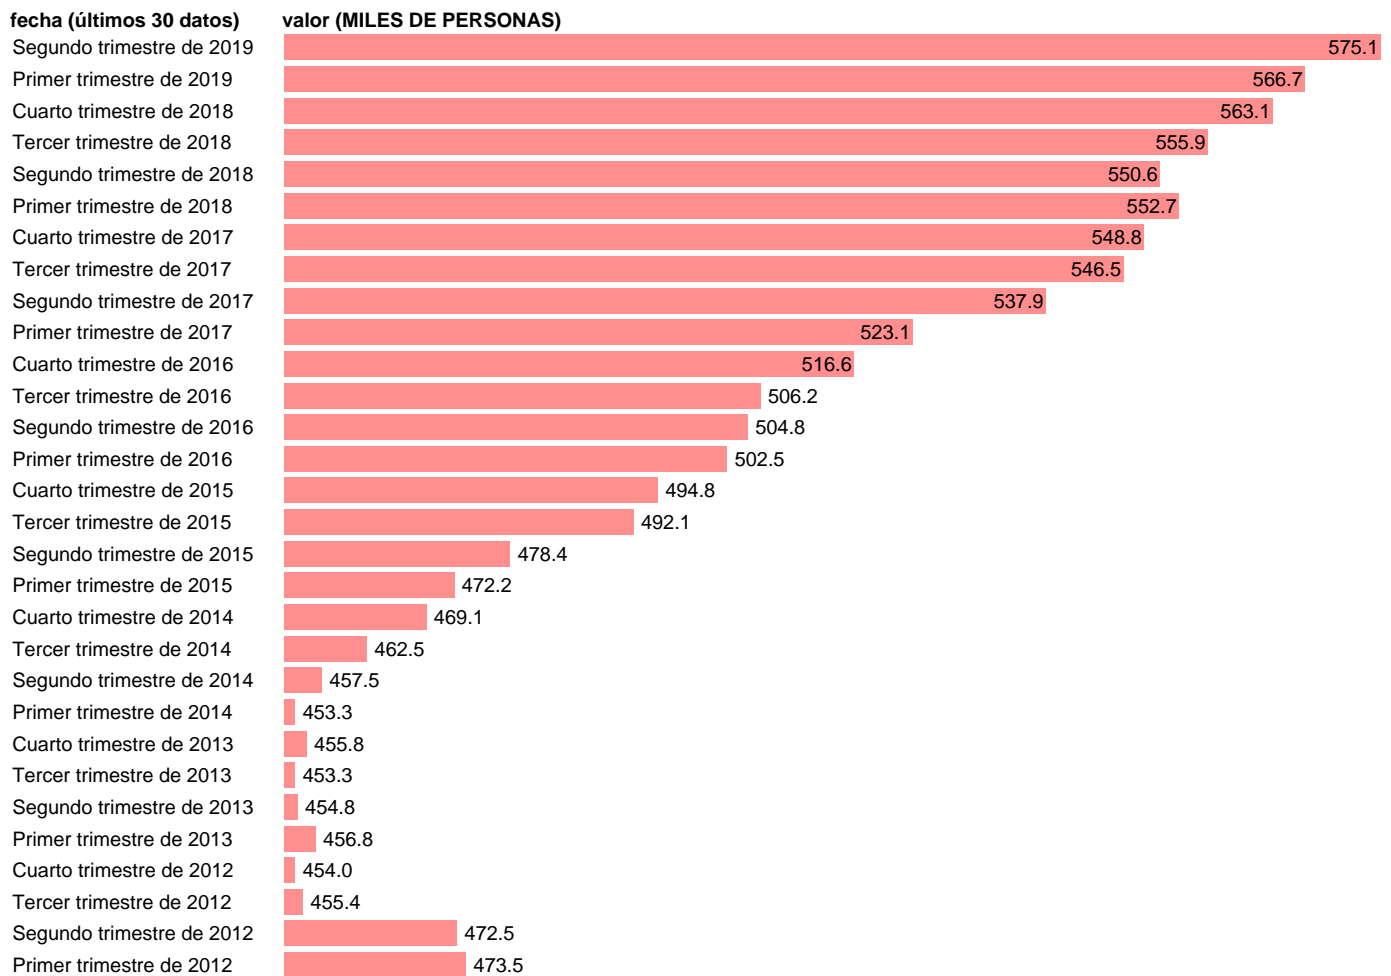

PUESTOS TRABAJO.OCUPADOS.SERV: INFORMACIÓN Y COMUNICACIONES (CVEC)

Estadística: [PUESTOS TRABAJO.OCUPADOS.SERV: INFORMACIÓN Y COMUNICACIONES \(CVEC\)](#)

Enlace permanente (Permalink): <https://tematicas.org/M1/90jc8342d/>

Notas: **CVEC DE EFECTOS ESTACIONALES Y CALENDARIO ACTUALIZA: ÁREA DE MERCADO LABORAL**

Fuente: **INE (CNTR BASE 2010).**

Frecuencia: **Trimestral.**

Unidades: **MILES DE PERSONAS.**

Datos disponibles desde **Primer trimestre de 1995** hasta **Segundo trimestre de 2019**.

Valor más alto alcanzado en Segundo trimestre de 2019: **575.1**.

Valor más bajo alcanzado en Primer trimestre de 1995: **245.7**.

[Pulse aquí](#) para acceder a los datos completos actualizados y a la representación gráfica estadística.