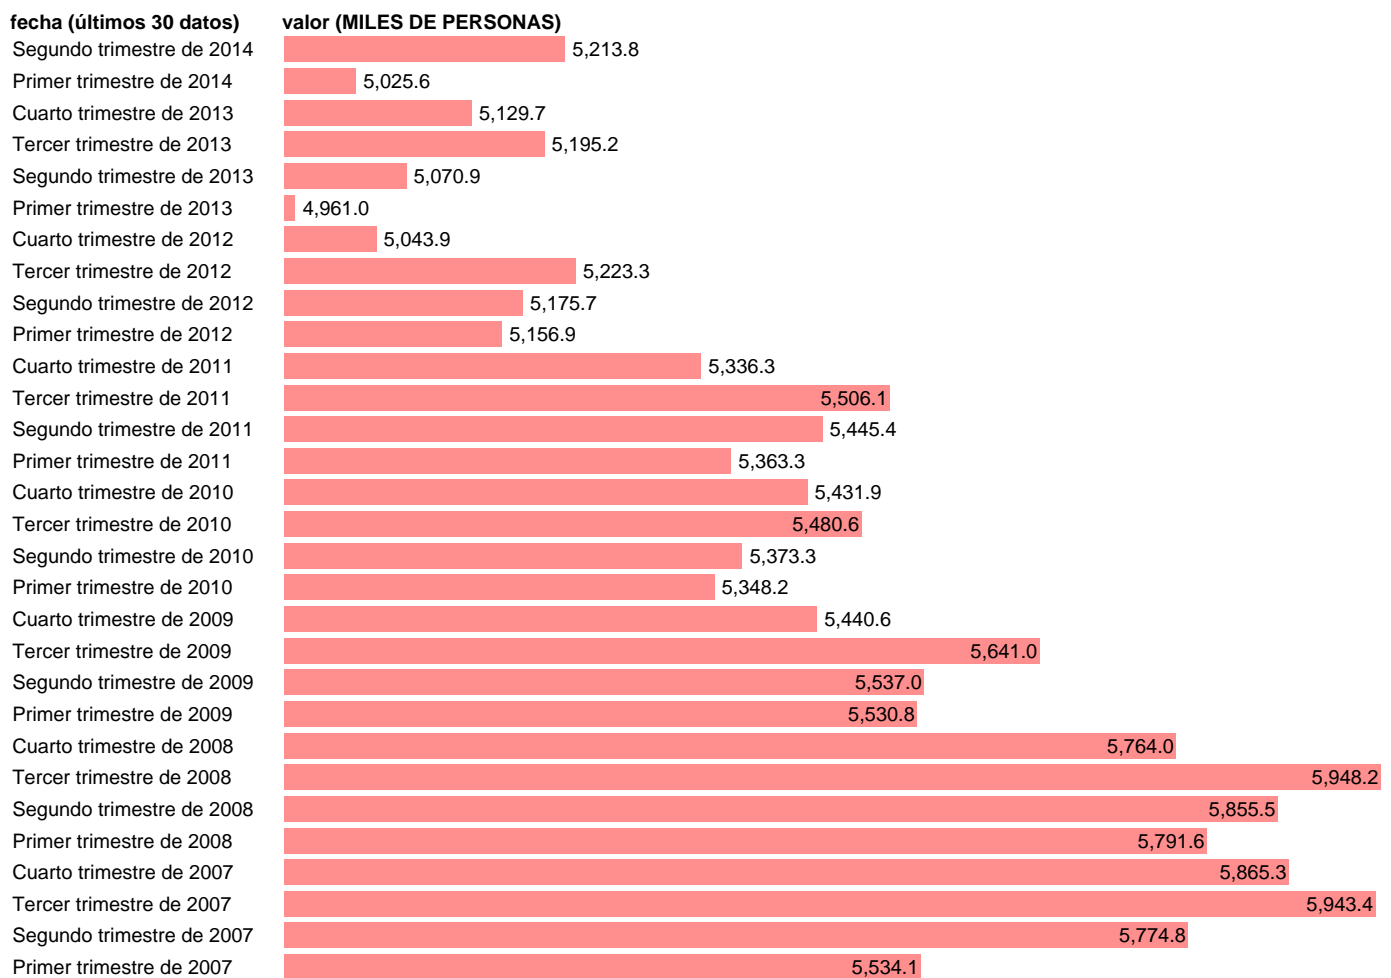

PUESTOS TRABAJO.OCUPADOS.SERV:COMERCIO,REPARA.VEH

Estadística: [PUESTOS TRABAJO.OCUPADOS.SERV:COMERCIO,REPARA.VEH,TRANSPOR,HOSTELERÍA](#)

Enlace permanente (Permalink): <https://tematicas.org/M1/90hc8341t/>

Notas: **ACTUALIZA: ÁREA DE MERCADO LABORAL**

Fuente: **INE (CN 2008)**.

Frecuencia: **Trimestral**.

Unidades: **MILES DE PERSONAS**.

Datos disponibles desde **Primer trimestre de 1995** hasta **Segundo trimestre de 2014**.

Valor más alto alcanzado en Tercer trimestre de 2008: **5948.2**.

Valor más bajo alcanzado en Primer trimestre de 1995: **3594.6**.

[Pulse aquí](#) para acceder a los datos completos actualizados y a la representación gráfica estadística.