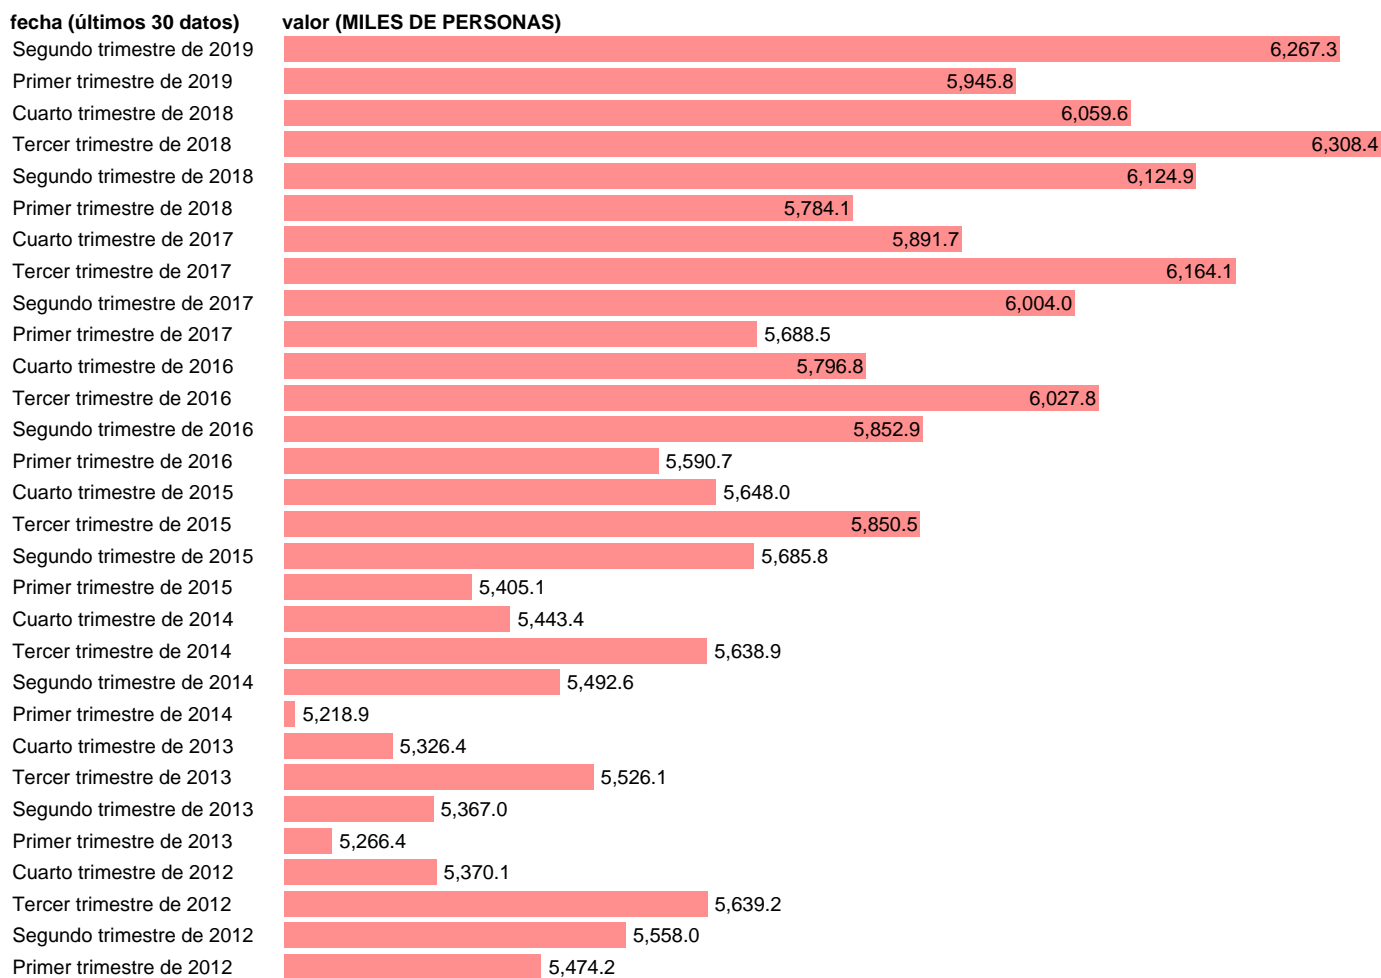

## PUESTOS TRABAJO.OCUPADOS.SERV:COMERCIO,REPARA.VEH

Estadística: [PUESTOS TRABAJO.OCUPADOS.SERV:COMERCIO,REPARA.VEH,TRANSPOR,HOSTELERÍA](#)

Enlace permanente (Permalink): <https://tematicas.org/M1/9ajc8341/>

Notas: **ACTUALIZA: ÁREA DE MERCADO LABORAL**

Fuente: **INE (CNTR BASE 2010).**

Frecuencia: **Trimestral.**

Unidades: **MILES DE PERSONAS.**

Datos disponibles desde **Primer trimestre de 1995** hasta **Segundo trimestre de 2019.**

Valor más alto alcanzado en Tercer trimestre de 2008: **6364.7.**

Valor más bajo alcanzado en Primer trimestre de 1995: **3731.9.**

[Pulse aquí](#) para acceder a los datos completos actualizados y a la representación gráfica estadística.