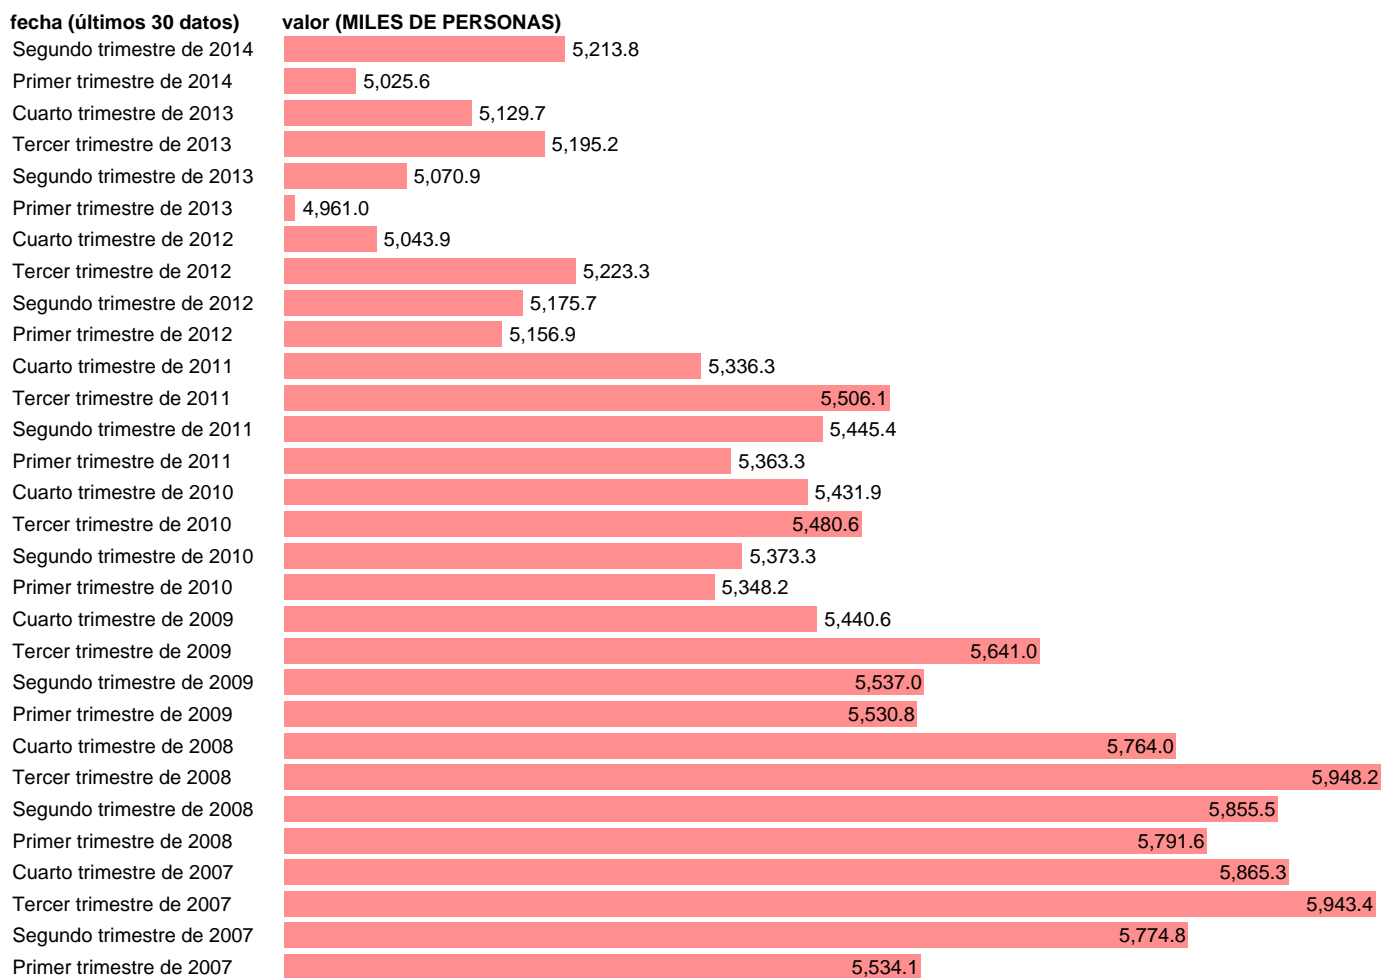

## PUESTOS TRABAJO.OCUPADOS.SERV:COMERCIO,REPARA.VEH

Estadística: [PUESTOS TRABAJO.OCUPADOS.SERV:COMERCIO,REPARA.VEH,TRANSPOR,HOSTELERÍA](#)

Enlace permanente (Permalink): <https://tematicas.org/M1/9ahc8341t/>

Notas: **ACTUALIZA: ÁREA DE MERCADO LABORAL**

Fuente: **INE (CN 2008).**

Frecuencia: **Trimestral.**

Unidades: **MILES DE PERSONAS.**

Datos disponibles desde **Primer trimestre de 1995** hasta **Segundo trimestre de 2014.**

Valor más alto alcanzado en Tercer trimestre de 2008: **5948.2.**

Valor más bajo alcanzado en Primer trimestre de 1995: **3594.6.**

[Pulse aquí](#) para acceder a los datos completos actualizados y a la representación gráfica estadística.