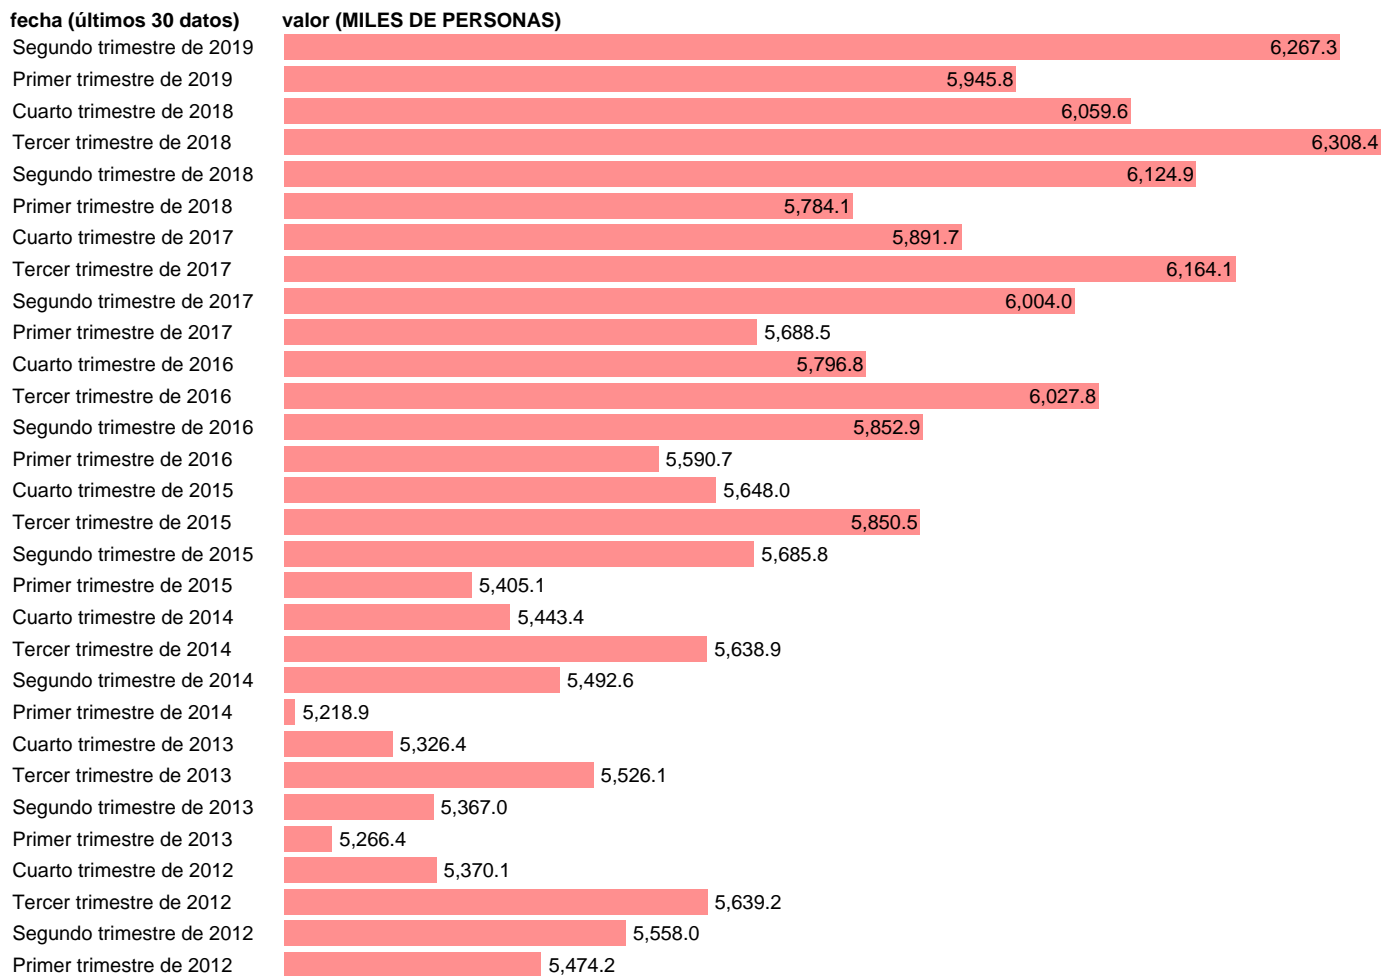

PUESTOS TRABAJO.OCUPADOS.SERV:COMERCIO,REPARA.VEH

Estadística: [PUESTOS TRABAJO.OCUPADOS.SERV:COMERCIO,REPARA.VEH,TRANSPOR,HOSTELERÍA](#)

Enlace permanente (Permalink): <https://tematicas.org/M1/90jc8341/>

Notas: **ACTUALIZA: ÁREA DE MERCADO LABORAL**

Fuente: **INE (CNTR BASE 2010).**

Frecuencia: **Trimestral.**

Unidades: **MILES DE PERSONAS.**

Datos disponibles desde **Primer trimestre de 1995** hasta **Segundo trimestre de 2019**.

Valor más alto alcanzado en Tercer trimestre de 2008: **6364.7**.

Valor más bajo alcanzado en Primer trimestre de 1995: **3731.9**.

[Pulse aquí](#) para acceder a los datos completos actualizados y a la representación gráfica estadística.