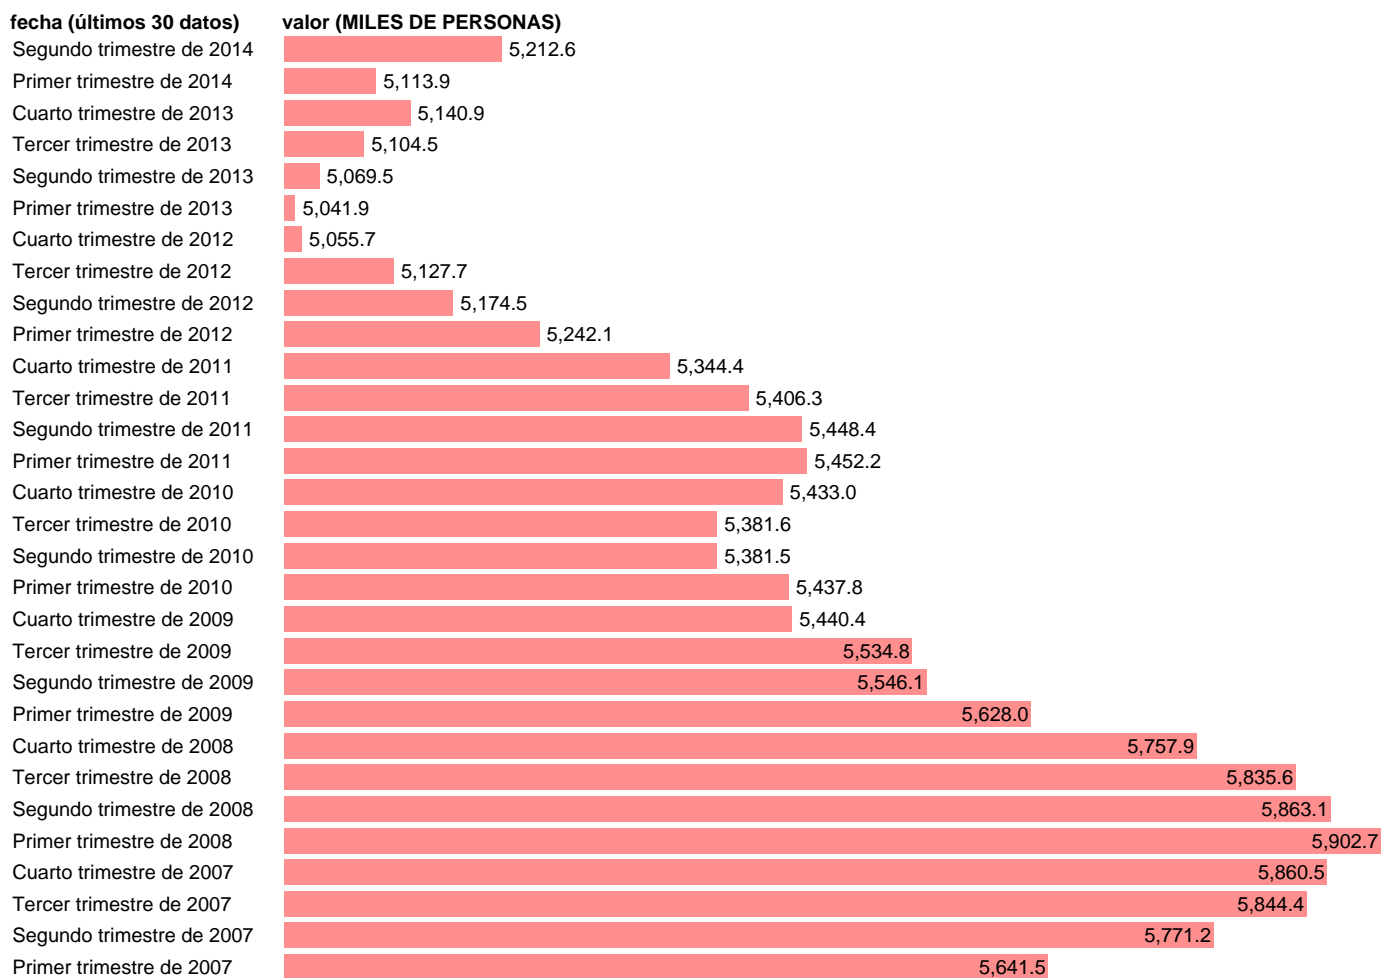

## PUESTOS TRABAJO.OCUPADOS.SERV:COMERCIO,REPARA.VEH

Estadística: [PUESTOS TRABAJO.OCUPADOS.SERV:COMERCIO,REPARA.VEH,TRANSPOR,HOSTELERÍA\(CVEC\)](#)

Enlace permanente (Permalink): <https://tematicas.org/M1/90hc8341d/>

Notas: CVEC DE EFECTOS ESTACIONALES Y CALENDARIO ACTUALIZA: ÁREA DE MERCADO LABORAL

Fuente: INE (CN 2008).

Frecuencia: Trimestral.

Unidades: MILES DE PERSONAS.

Datos disponibles desde **Primer trimestre de 1995** hasta **Segundo trimestre de 2014**.

Valor más alto alcanzado en Primer trimestre de 2008: **5902.7**.

Valor más bajo alcanzado en Segundo trimestre de 1995: **3614.4**.

[Pulse aquí](#) para acceder a los datos completos actualizados y a la representación gráfica estadística.