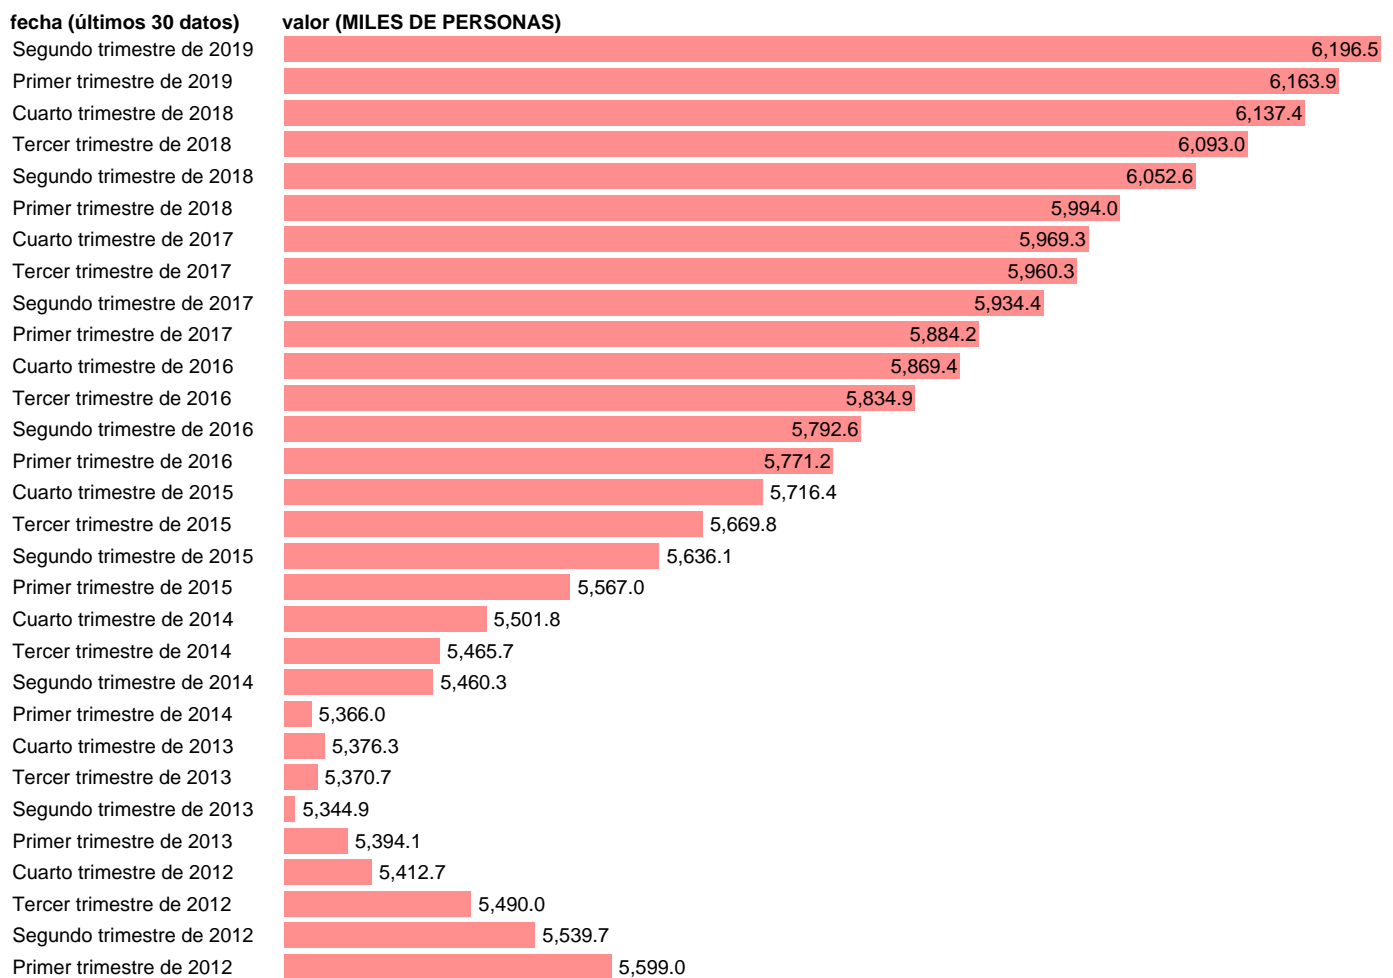

PUESTOS TRABAJO.OCUPADOS.SERV:COMERCIO,REPARA.VEH

Estadística: [PUESTOS TRABAJO.OCUPADOS.SERV:COMERCIO,REPARA.VEH,TRANSPOR,HOSTELERÍA\(CVEC\)](#)

Enlace permanente (Permalink): <https://tematicas.org/M1/9ajc8341d/>

Notas: **CVEC DE EFECTOS ESTACIONALES Y CALENDARIO ACTUALIZA: ÁREA DE MERCADO LABORAL**

Fuente: **INE (CNTR BASE 2010).**

Frecuencia: **Trimestral.**

Unidades: **MILES DE PERSONAS.**

Datos disponibles desde **Primer trimestre de 1995** hasta **Segundo trimestre de 2019.**

Valor más alto alcanzado en Segundo trimestre de 2008: **6269.7.**

Valor más bajo alcanzado en Primer trimestre de 1995: **3775.3.**

[Pulse aquí](#) para acceder a los datos completos actualizados y a la representación gráfica estadística.