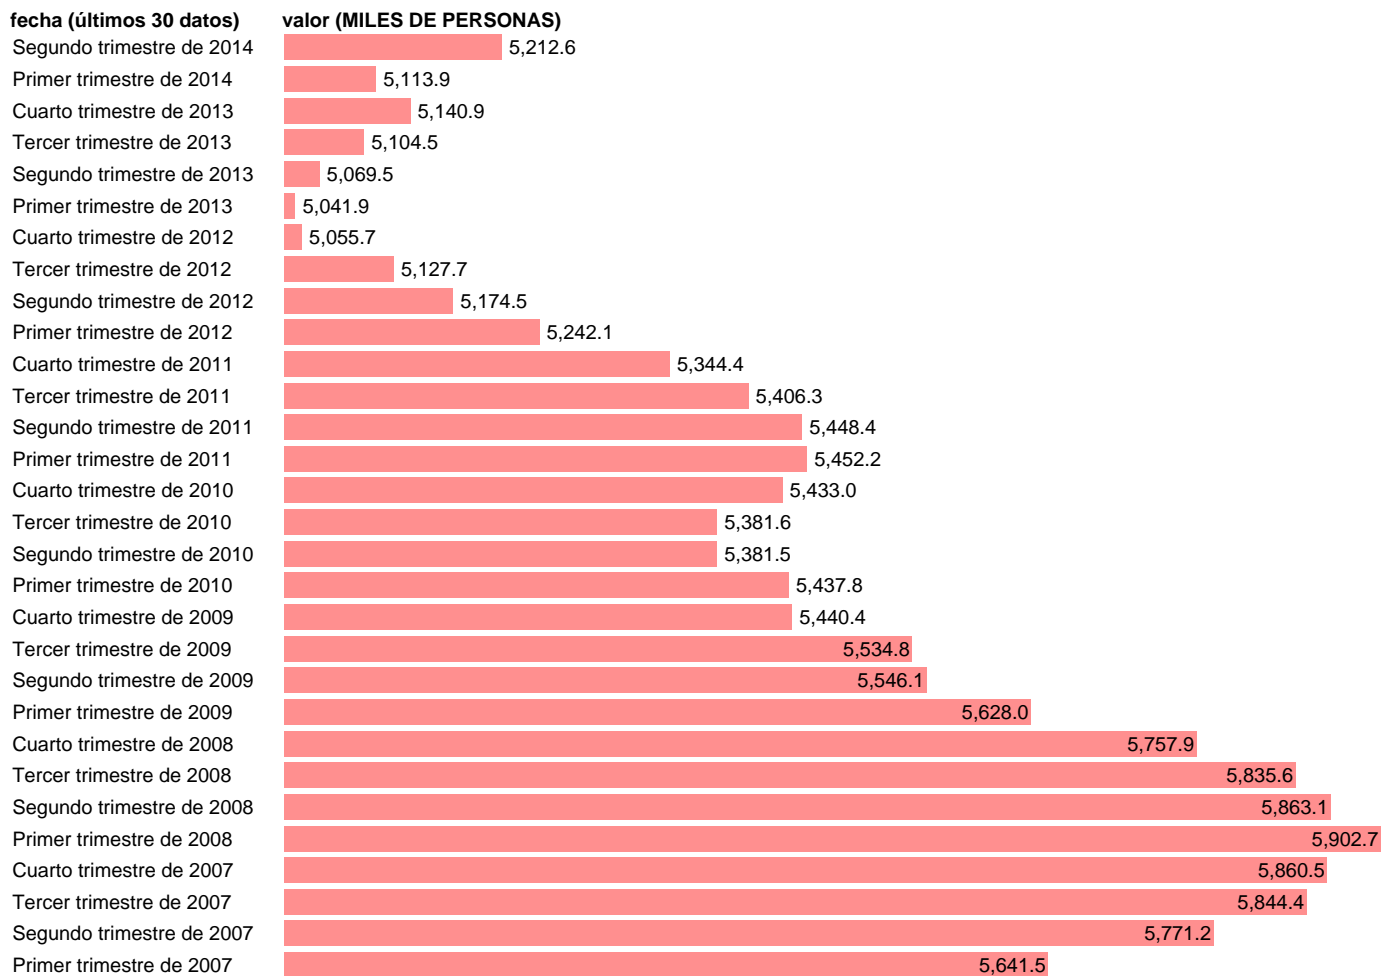

PUESTOS TRABAJO.OCUPADOS.SERV:COMERCIO,REPARA.VEH

Estadística: [PUESTOS TRABAJO.OCUPADOS.SERV:COMERCIO,REPARA.VEH,TRANSPOR,HOSTELERÍA\(CVEC\)](#)

Enlace permanente (Permalink): <https://tematicas.org/M1/9ahc8341d/>

Notas: CVEC DE EFECTOS ESTACIONALES Y CALENDARIO ACTUALIZA: ÁREA DE MERCADO LABORAL

Fuente: INE (CN 2008).

Frecuencia: Trimestral.

Unidades: MILES DE PERSONAS.

Datos disponibles desde **Primer trimestre de 1995** hasta **Segundo trimestre de 2014**.

Valor más alto alcanzado en Primer trimestre de 2008: **5902.7**.

Valor más bajo alcanzado en Segundo trimestre de 1995: **3614.4**.

[Pulse aquí](#) para acceder a los datos completos actualizados y a la representación gráfica estadística.