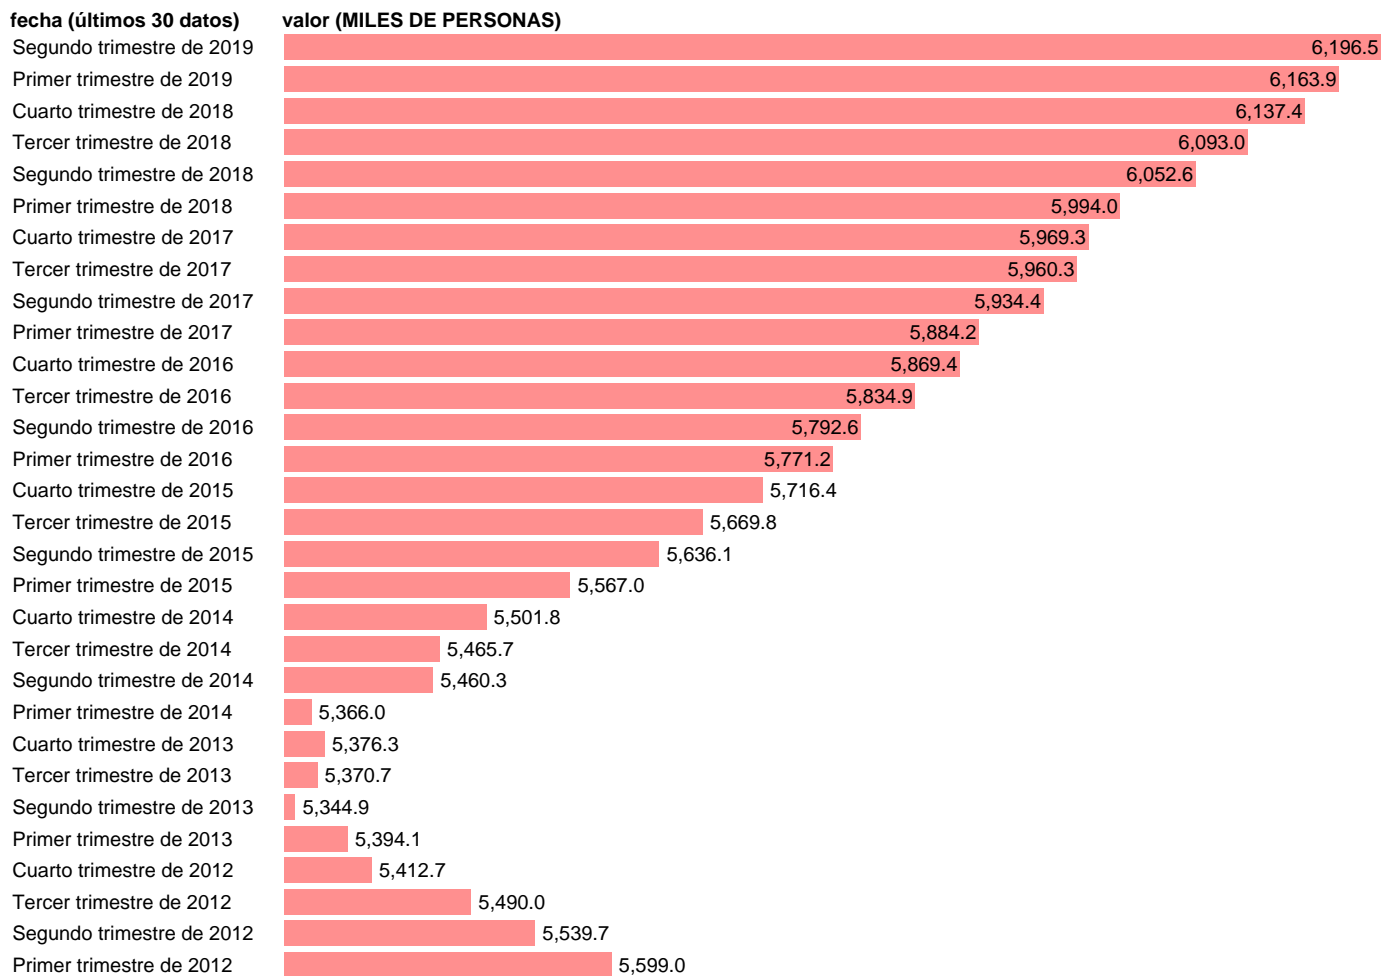

PUESTOS TRABAJO.OCUPADOS.SERV:COMERCIO,REPARA.VEH

Estadística: [PUESTOS TRABAJO.OCUPADOS.SERV:COMERCIO,REPARA.VEH,TRANSPOR,HOSTELERÍA\(CVEC\)](#)

Enlace permanente (Permalink): <https://tematicas.org/M1/90jc8341d/>

Notas: CVEC DE EFECTOS ESTACIONALES Y CALENDARIO ACTUALIZA: ÁREA DE MERCADO LABORAL

Fuente: INE (CNTR BASE 2010).

Frecuencia: Trimestral.

Unidades: MILES DE PERSONAS.

Datos disponibles desde **Primer trimestre de 1995** hasta **Segundo trimestre de 2019**.

Valor más alto alcanzado en Segundo trimestre de 2008: **6269.7**.

Valor más bajo alcanzado en Primer trimestre de 1995: **3775.3**.

[Pulse aquí](#) para acceder a los datos completos actualizados y a la representación gráfica estadística.