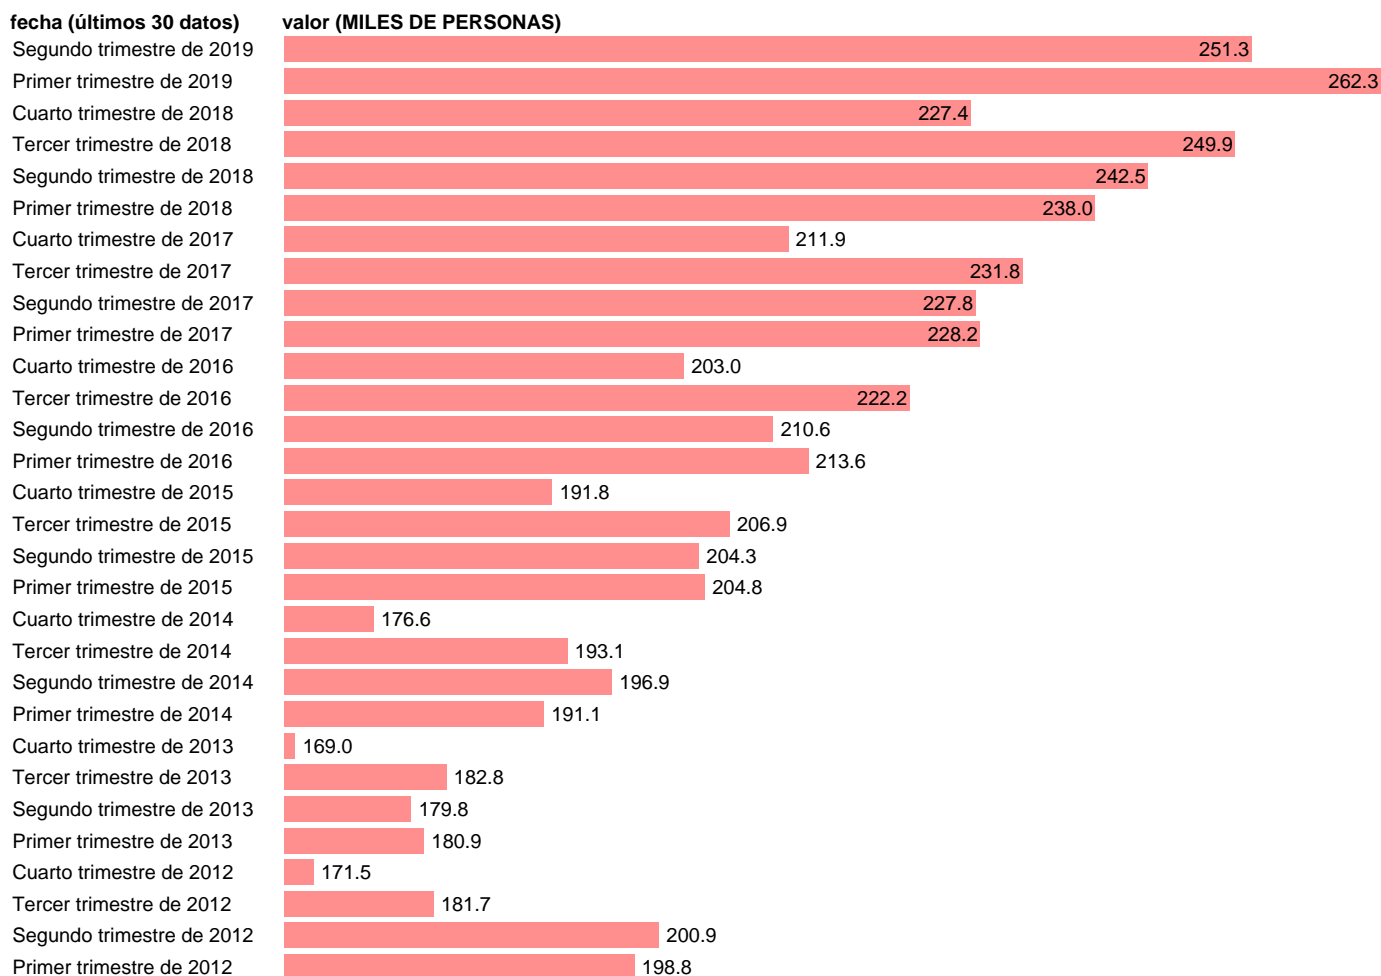

PUESTOS TRABAJO.OCUPADOS. SERV: ACTIVIDADES INMOBILIARIAS

Estadística: [PUESTOS TRABAJO.OCUPADOS. SERV: ACTIVIDADES INMOBILIARIAS](#)

Enlace permanente (Permalink): <https://tematicas.org/M1/9ajc8344t/>

Notas: **ACTUALIZA: ÁREA DE MERCADO LABORAL**

Fuente: **INE (CNTR BASE 2010).**

Frecuencia: **Trimestral.**

Unidades: **MILES DE PERSONAS.**

Datos disponibles desde **Primer trimestre de 1995** hasta **Segundo trimestre de 2019.**

Valor más alto alcanzado en Primer trimestre de 2019: **262.3.**

Valor más bajo alcanzado en Cuarto trimestre de 1995: **41.9.**

[Pulse aquí](#) para acceder a los datos completos actualizados y a la representación gráfica estadística.