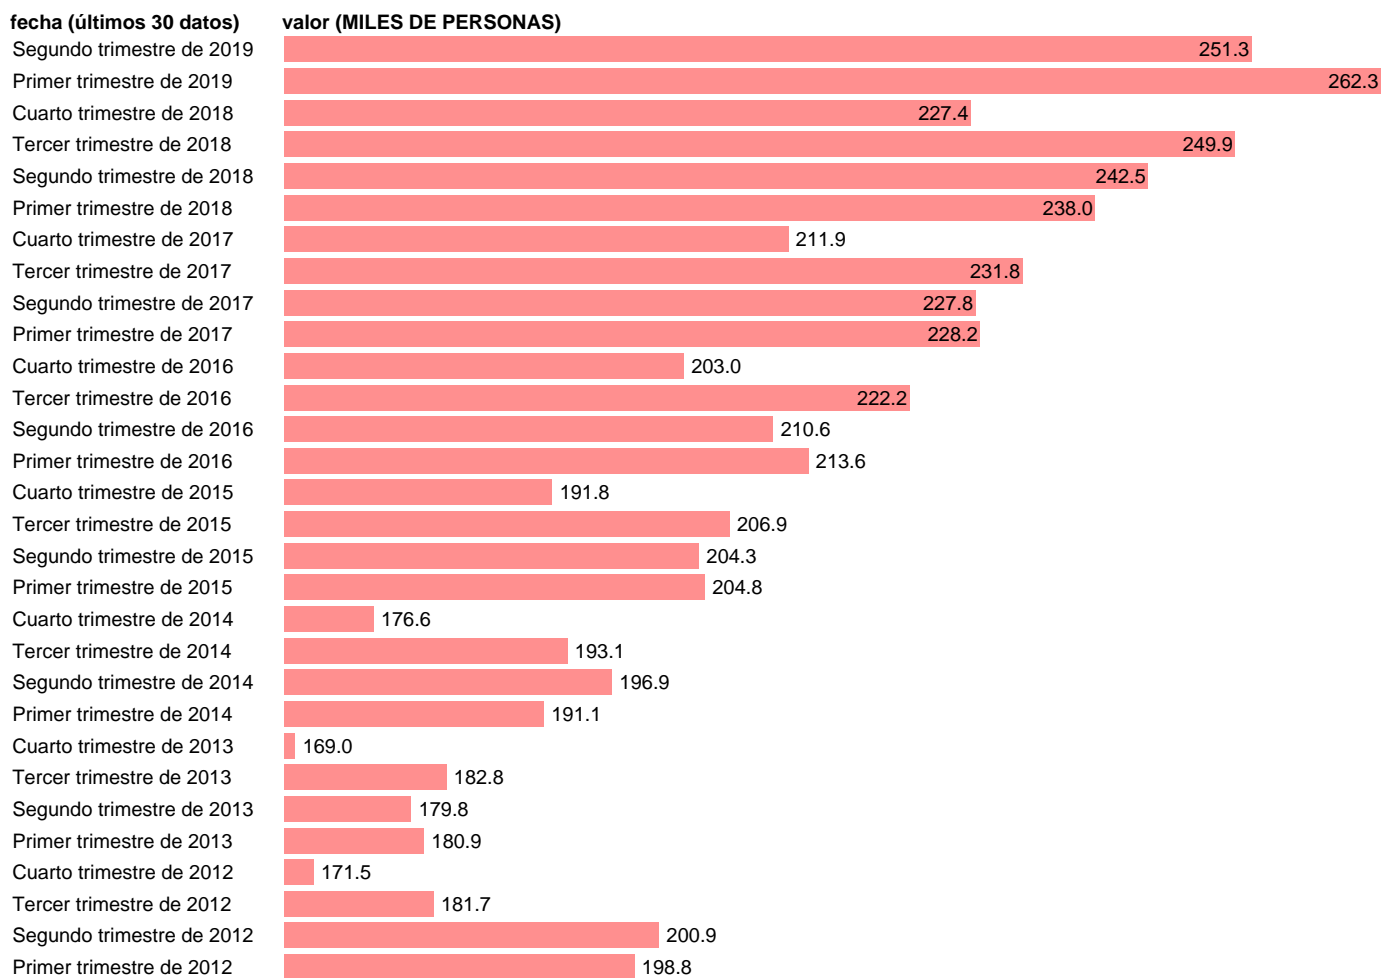

PUESTOS TRABAJO.OCUPADOS. SERV: ACTIVIDADES INMOBILIARIAS

Estadística: [PUESTOS TRABAJO.OCUPADOS. SERV: ACTIVIDADES INMOBILIARIAS](#)

Enlace permanente (Permalink): <https://tematicas.org/M1/90jc8344t/>

Notas: **ACTUALIZA: ÁREA DE MERCADO LABORAL**

Fuente: **INE (CNTR BASE 2010).**

Frecuencia: **Trimestral.**

Unidades: **MILES DE PERSONAS.**

Datos disponibles desde **Primer trimestre de 1995** hasta **Segundo trimestre de 2019.**

Valor más alto alcanzado en Primer trimestre de 2019: **262.3.**

Valor más bajo alcanzado en Cuarto trimestre de 1995: **41.9.**

[Pulse aquí](#) para acceder a los datos completos actualizados y a la representación gráfica estadística.