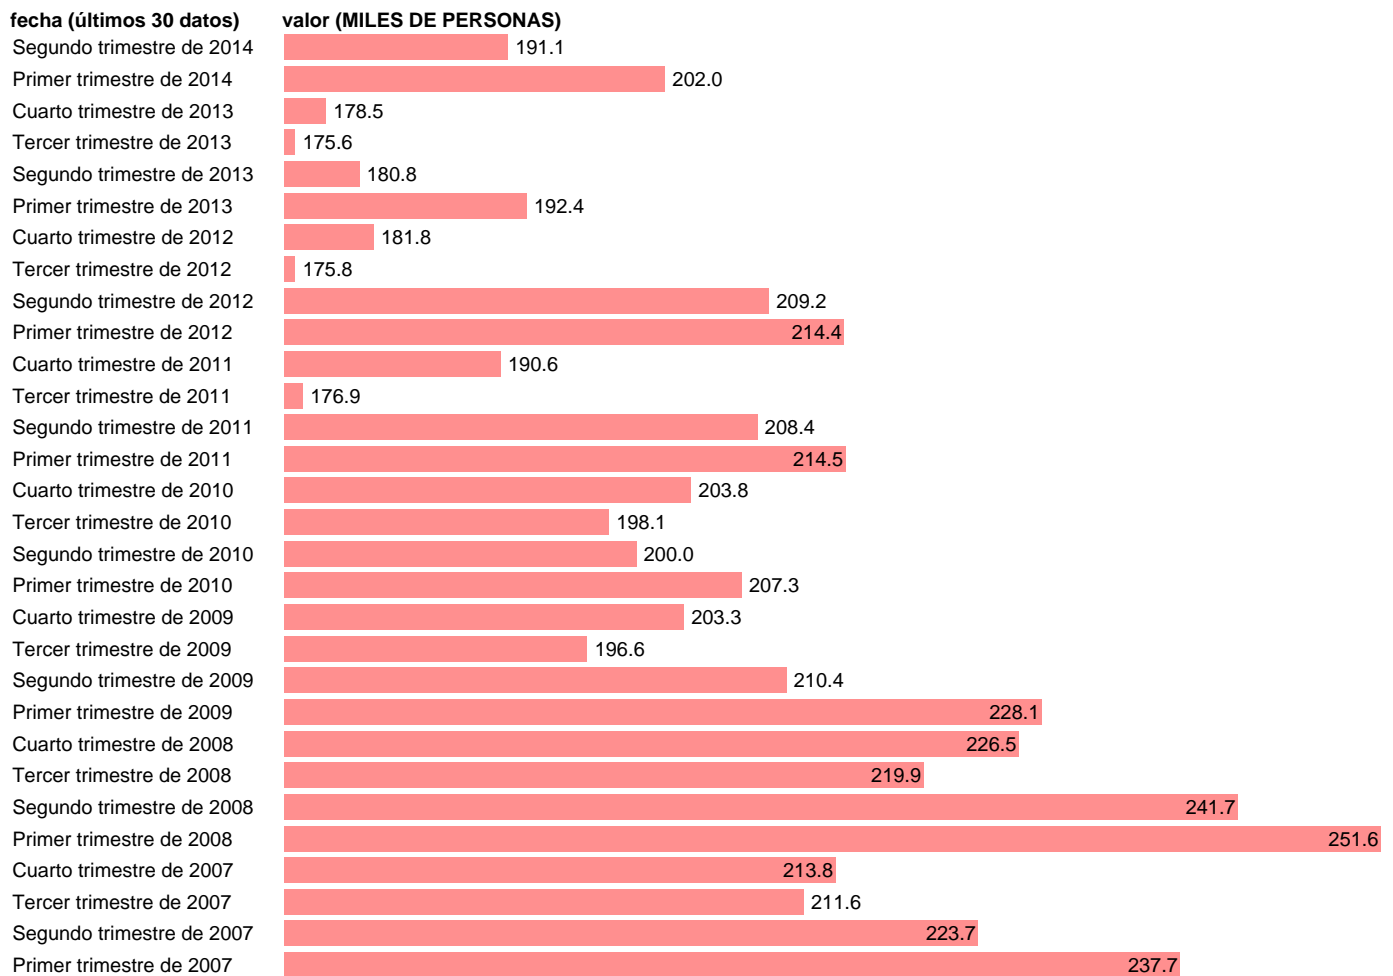

PUESTOS TRABAJO.OCUPADOS. SERV: ACTIVIDADES INMOBILIARIAS

Estadística: [PUESTOS TRABAJO.OCUPADOS. SERV: ACTIVIDADES INMOBILIARIAS](#)

Enlace permanente (Permalink): <https://tematicas.org/M1/90hc8344t/>

Notas: **ACTUALIZA: ÁREA DE MERCADO LABORAL**

Fuente: **INE (CN 2008)**.

Frecuencia: **Trimestral**.

Unidades: **MILES DE PERSONAS**.

Datos disponibles desde **Primer trimestre de 1995** hasta **Segundo trimestre de 2014**.

Valor más alto alcanzado en Primer trimestre de 2008: **251.6**.

Valor más bajo alcanzado en Cuarto trimestre de 1995: **40**.

[Pulse aquí](#) para acceder a los datos completos actualizados y a la representación gráfica estadística.