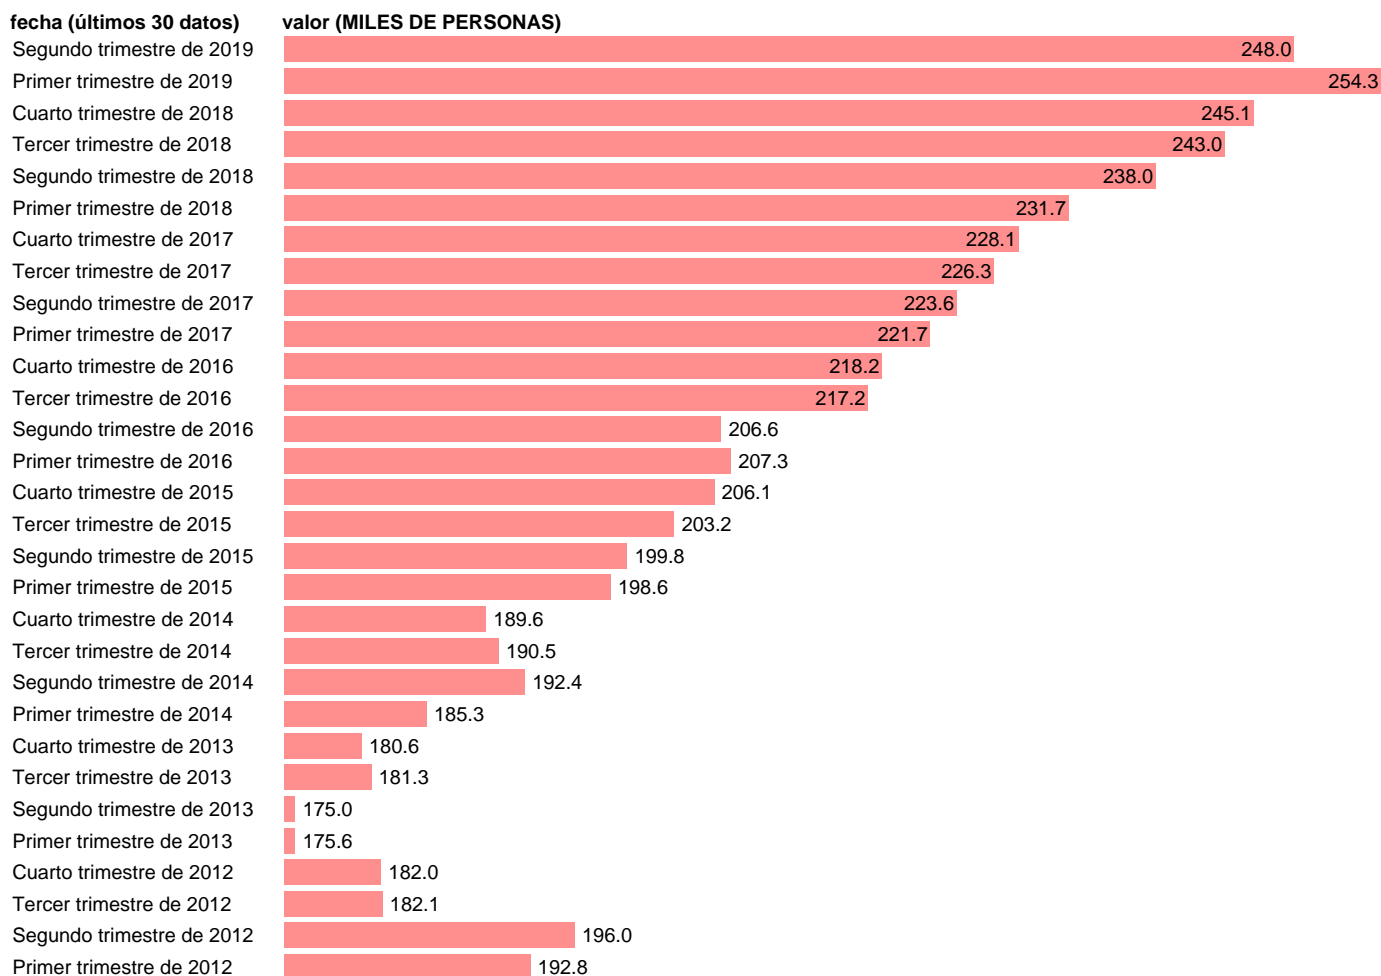

PUESTOS TRABAJO.OCUPADOS. SERV: ACTIVIDADES INMOBILIARIAS (CVEC)

Estadística: [PUESTOS TRABAJO.OCUPADOS. SERV: ACTIVIDADES INMOBILIARIAS \(CVEC\)](#)

Enlace permanente (Permalink): <https://tematicas.org/M1/9ajc8344d/>

Notas: CVEC DE EFECTOS ESTACIONALES Y CALENDARIO ACTUALIZA: ÁREA DE MERCADO LABORAL

Fuente: INE (CNTR BASE 2010).

Frecuencia: Trimestral.

Unidades: MILES DE PERSONAS.

Datos disponibles desde **Primer trimestre de 1995** hasta **Segundo trimestre de 2019**.

Valor más alto alcanzado en Primer trimestre de 2019: **254.3**.

Valor más bajo alcanzado en Primer trimestre de 1995: **42.2**.

[Pulse aquí](#) para acceder a los datos completos actualizados y a la representación gráfica estadística.