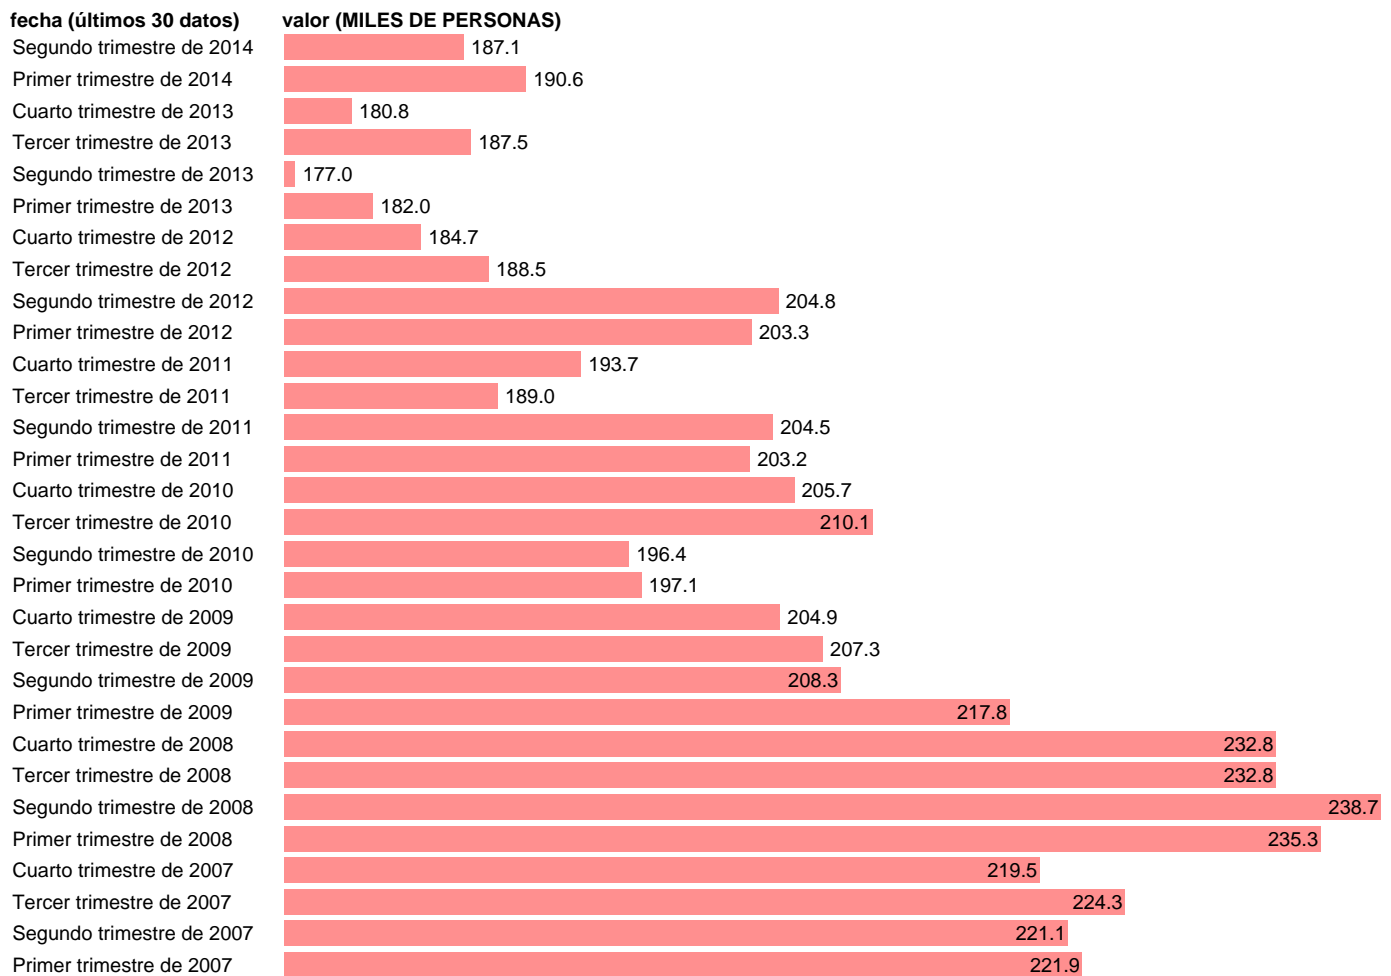

PUESTOS TRABAJO.OCUPADOS. SERV: ACTIVIDADES INMOBILIARIAS (CVEC)

Estadística: [PUESTOS TRABAJO.OCUPADOS. SERV: ACTIVIDADES INMOBILIARIAS \(CVEC\)](#)

Enlace permanente (Permalink): <https://tematicas.org/M1/9ahc8344d/>

Notas: CVEC DE EFECTOS ESTACIONALES Y CALENDARIO ACTUALIZA: ÁREA DE MERCADO LABORAL

Fuente: INE (CN 2008).

Frecuencia: Trimestral.

Unidades: MILES DE PERSONAS.

Datos disponibles desde **Primer trimestre de 1995** hasta **Segundo trimestre de 2014**.

Valor más alto alcanzado en Segundo trimestre de 2008: **238.7**.

Valor más bajo alcanzado en Primer trimestre de 1995: **41.4**.

[Pulse aquí](#) para acceder a los datos completos actualizados y a la representación gráfica estadística.