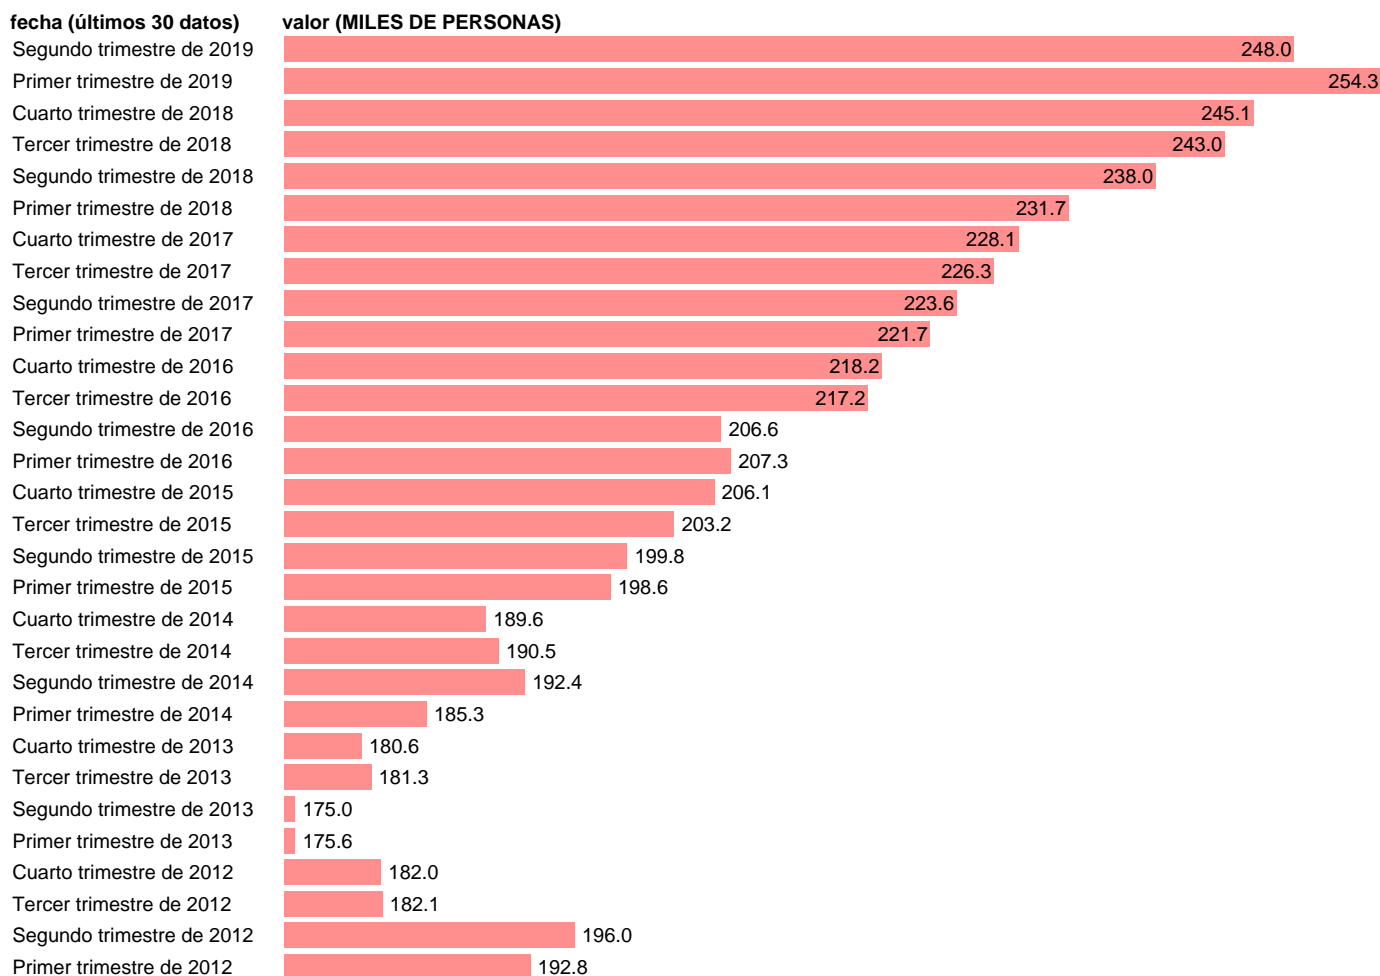

## PUESTOS TRABAJO.OCUPADOS. SERV: ACTIVIDADES INMOBILIARIAS (CVEC)

Estadística: [PUESTOS TRABAJO.OCUPADOS. SERV: ACTIVIDADES INMOBILIARIAS \(CVEC\)](#)

Enlace permanente (Permalink): <https://tematicas.org/M1/90jc8344d/>

Notas: CVEC DE EFECTOS ESTACIONALES Y CALENDARIO ACTUALIZA: ÁREA DE MERCADO LABORAL

Fuente: INE (CNTR BASE 2010).

Frecuencia: Trimestral.

Unidades: MILES DE PERSONAS.

Datos disponibles desde **Primer trimestre de 1995** hasta **Segundo trimestre de 2019**.

Valor más alto alcanzado en Primer trimestre de 2019: **254.3**.

Valor más bajo alcanzado en Primer trimestre de 1995: **42.2**.

[Pulse aquí](#) para acceder a los datos completos actualizados y a la representación gráfica estadística.