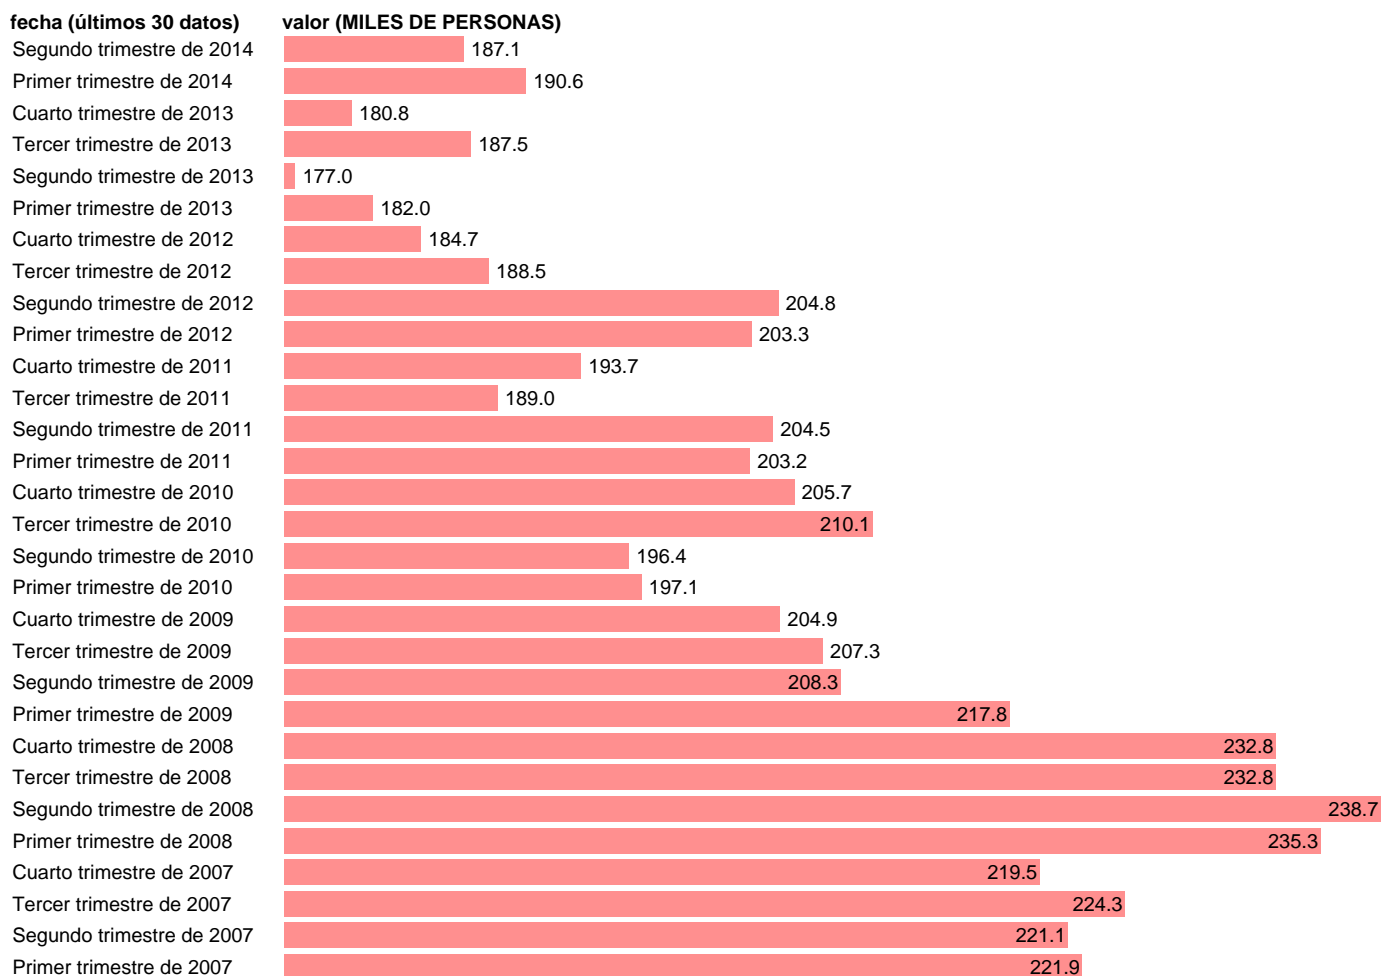

## PUESTOS TRABAJO.OCUPADOS. SERV: ACTIVIDADES INMOBILIARIAS (CVEC)

Estadística: [PUESTOS TRABAJO.OCUPADOS. SERV: ACTIVIDADES INMOBILIARIAS \(CVEC\)](#)

Enlace permanente (Permalink): <https://tematicas.org/M1/90hc8344d/>

Notas: CVEC DE EFECTOS ESTACIONALES Y CALENDARIO ACTUALIZA: ÁREA DE MERCADO LABORAL

Fuente: INE (CN 2008).

Frecuencia: Trimestral.

Unidades: MILES DE PERSONAS.

Datos disponibles desde **Primer trimestre de 1995** hasta **Segundo trimestre de 2014**.

Valor más alto alcanzado en Segundo trimestre de 2008: **238.7**.

Valor más bajo alcanzado en Primer trimestre de 1995: **41.4**.

[Pulse aquí](#) para acceder a los datos completos actualizados y a la representación gráfica estadística.