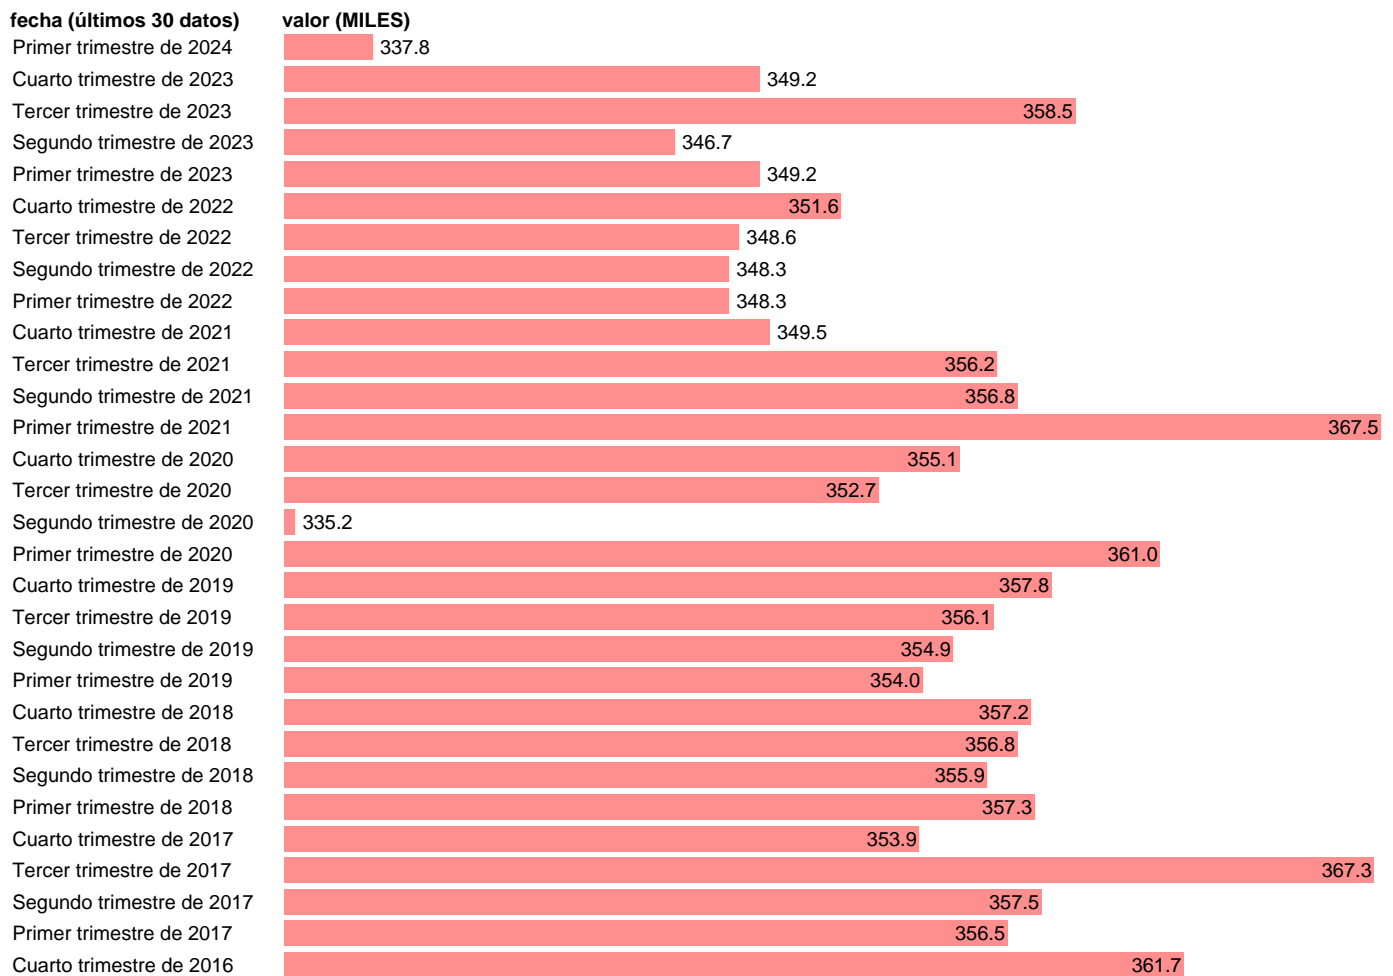

## PUESTOS DE TRABAJO. OCUPADOS. SERVICIOS. FINANCIEROS Y SEGUROS. CVEC

Estadística: [PUESTOS DE TRABAJO. OCUPADOS. SERVICIOS. FINANCIEROS Y SEGUROS. CVEC](#)

Enlace permanente (Permalink): <https://tematicas.org/M1/998343d/>

Notas: **Contabilidad Nacional Trimestral (www.ine.es/dyngs/IOE/es/operacion.htm?numinv=30024).**

Fuente: **INE.**

Frecuencia: **Trimestral.**

Unidades: **MILES.**

Datos disponibles desde **Primer trimestre de 1995** hasta **Primer trimestre de 2024.**

Valor más alto alcanzado en Primer trimestre de 2008: **422.**

Valor más bajo alcanzado en Segundo trimestre de 2020: **335.2.**

[Pulse aquí](#) para acceder a los datos completos actualizados y a la representación gráfica estadística.