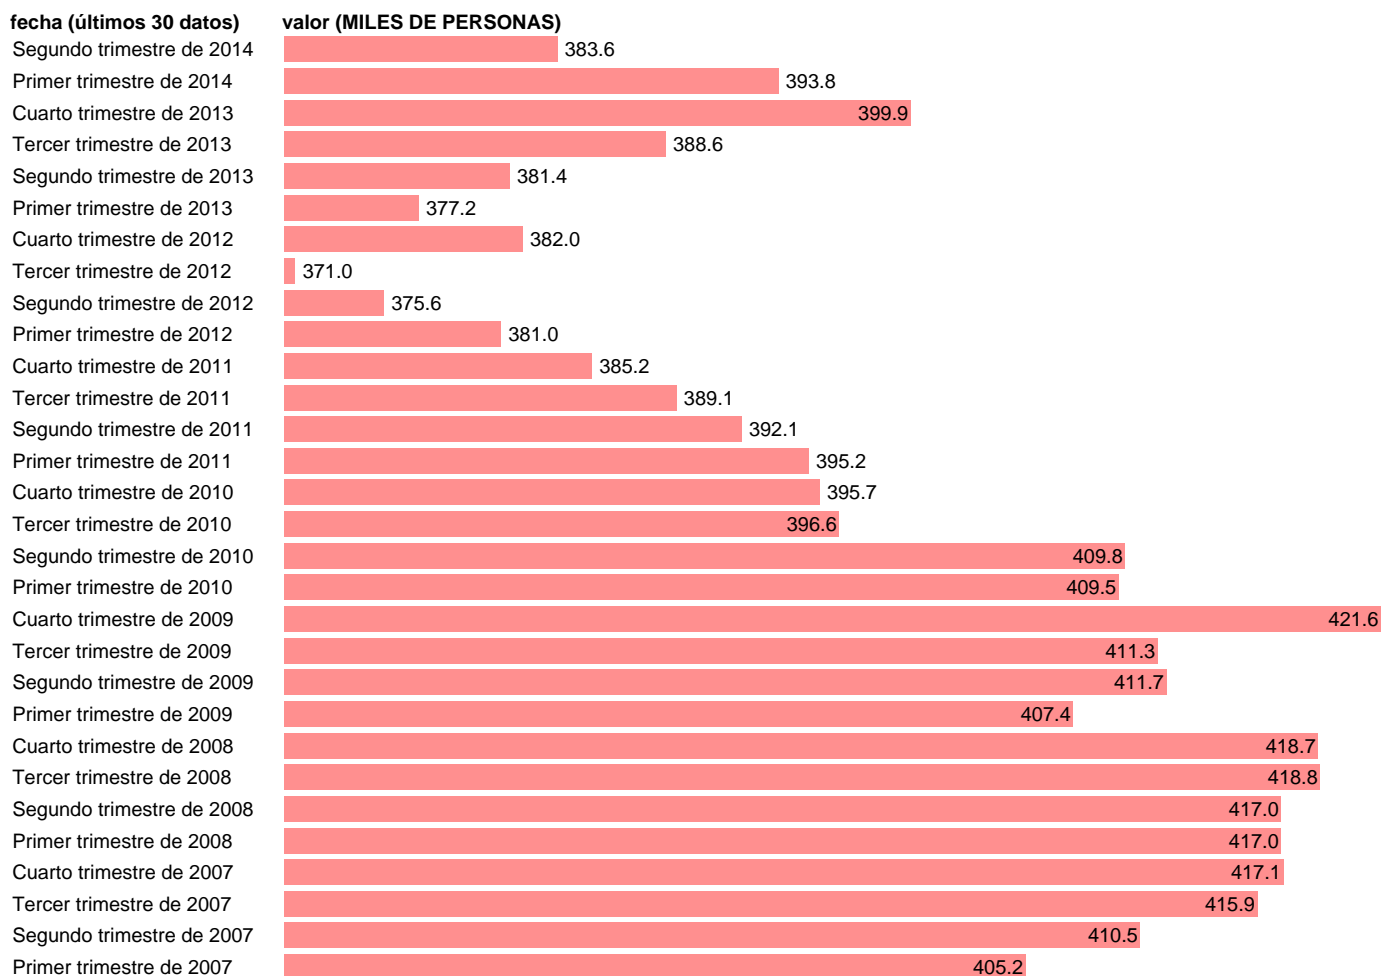

PUESTOS TRABAJO.OCUPADOS. SERV: ACTIVIDADES FINANCIERAS Y SEGUROS(CVEC)

Estadística: [PUESTOS TRABAJO.OCUPADOS. SERV: ACTIVIDADES FINANCIERAS Y SEGUROS\(CVEC\)](#)

Enlace permanente (Permalink): <https://tematicas.org/M1/9ahc8343d/>

Notas: CVEC DE EFECTOS ESTACIONALES Y CALENDARIO ACTUALIZA: ÁREA DE MERCADO LABORAL

Fuente: INE (CN 2008).

Frecuencia: Trimestral.

Unidades: MILES DE PERSONAS.

Datos disponibles desde **Primer trimestre de 1995** hasta **Segundo trimestre de 2014**.

Valor más alto alcanzado en Cuarto trimestre de 2009: **421.6**.

Valor más bajo alcanzado en Primer trimestre de 1996: **343.5**.

[Pulse aquí](#) para acceder a los datos completos actualizados y a la representación gráfica estadística.