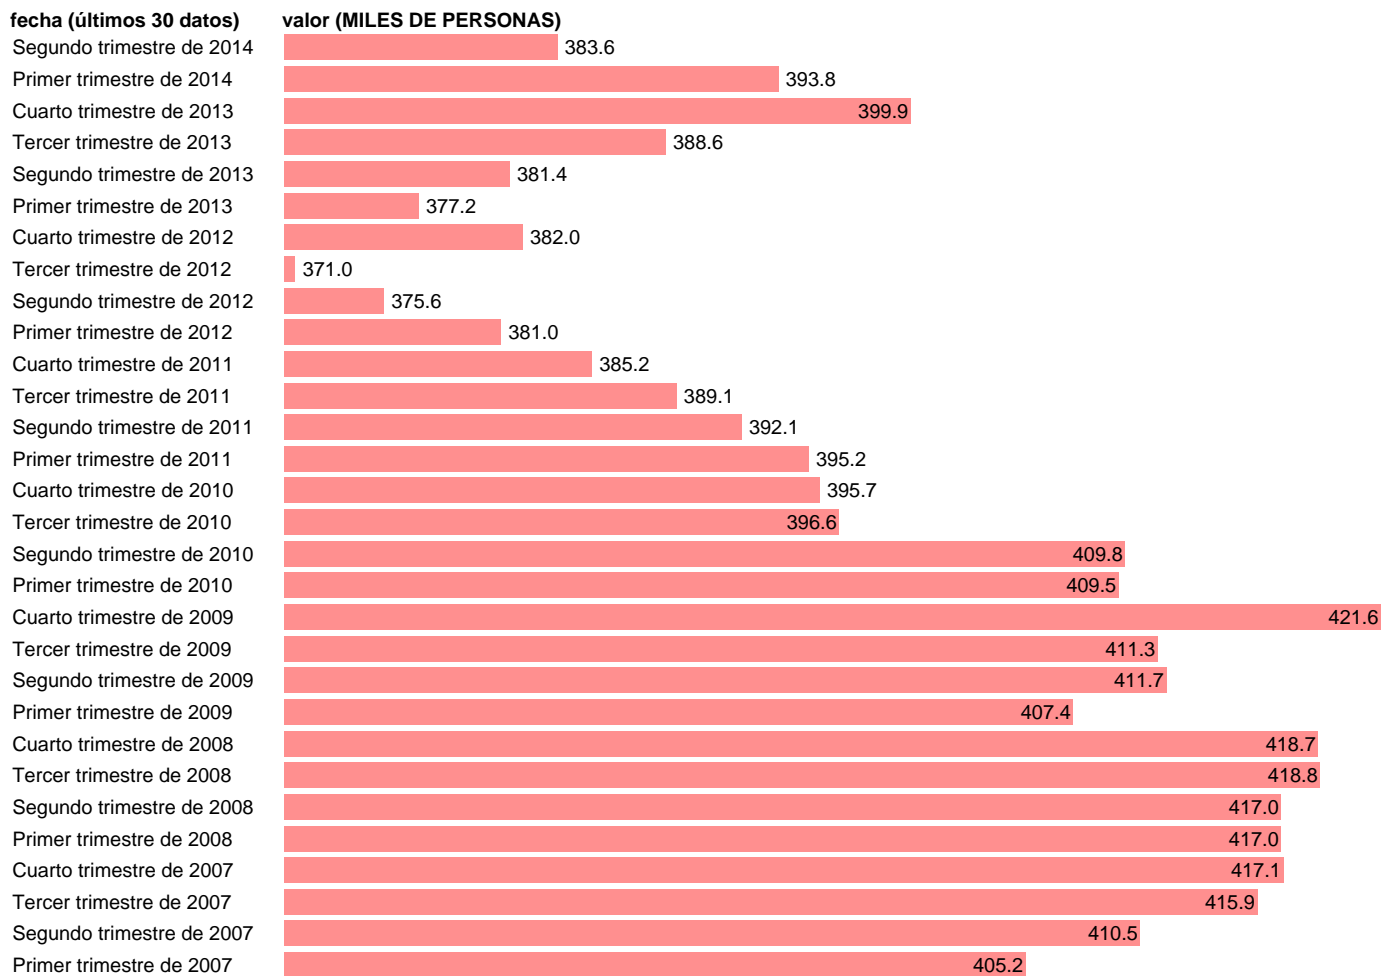

PUESTOS TRABAJO.OCUPADOS. SERV: ACTIVIDADES FINANCIERAS Y SEGUROS(CVEC)

Estadística: [PUESTOS TRABAJO.OCUPADOS. SERV: ACTIVIDADES FINANCIERAS Y SEGUROS\(CVEC\)](#)

Enlace permanente (Permalink): <https://tematicas.org/M1/90hc8343d/>

Notas: CVEC DE EFECTOS ESTACIONALES Y CALENDARIO ACTUALIZA: ÁREA DE MERCADO LABORAL

Fuente: INE (CN 2008).

Frecuencia: Trimestral.

Unidades: MILES DE PERSONAS.

Datos disponibles desde **Primer trimestre de 1995** hasta **Segundo trimestre de 2014**.

Valor más alto alcanzado en Cuarto trimestre de 2009: **421.6**.

Valor más bajo alcanzado en Primer trimestre de 1996: **343.5**.

[Pulse aquí](#) para acceder a los datos completos actualizados y a la representación gráfica estadística.