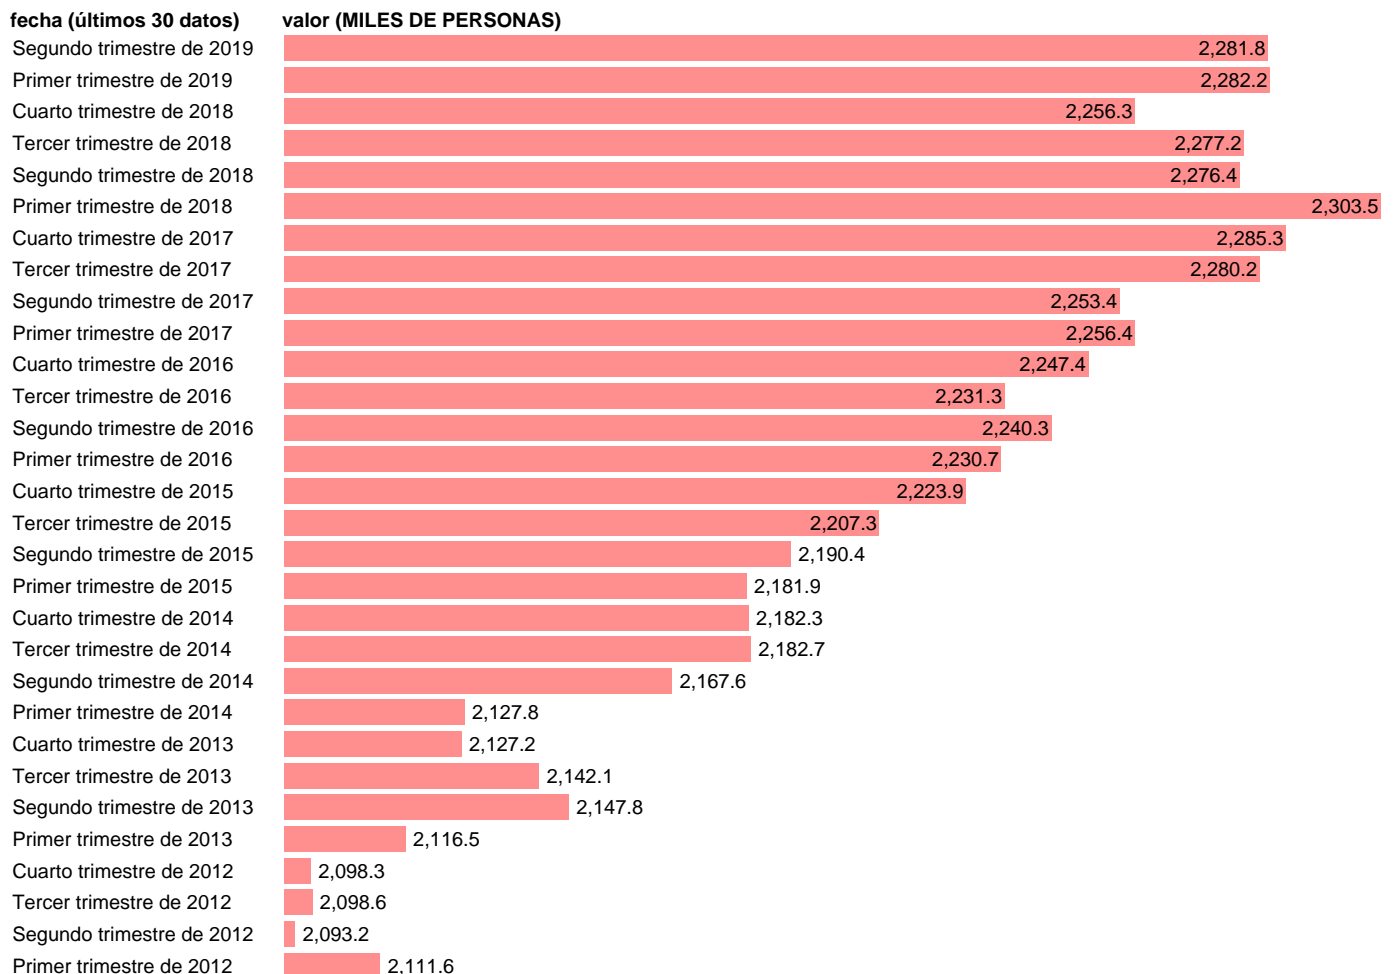

PUESTOS TRABAJO.OCUPADOS.SERV:ACTIV.RECREATIVAS,RE SERV.(CVEC)

Estadística: [PUESTOS TRABAJO.OCUPADOS.SERV:ACTIV.RECREATIVAS,REPARACIÓN.OTROS SERV.\(CVEC\)](#)

Enlace permanente (Permalink): <https://tematicas.org/M1/9ajc8347d/>

Notas: **CVEC DE EFECTOS ESTACIONALES Y CALENDARIO ACTUALIZA: ÁREA DE MERCADO LABORAL**

Fuente: **INE (CNTR BASE 2010).**

Frecuencia: **Trimestral.**

Unidades: **MILES DE PERSONAS.**

Datos disponibles desde **Primer trimestre de 1995** hasta **Segundo trimestre de 2019.**

Valor más alto alcanzado en Primer trimestre de 2018: **2303.5.**

Valor más bajo alcanzado en Primer trimestre de 1995: **1501.3.**

[Pulse aquí](#) para acceder a los datos completos actualizados y a la representación gráfica estadística.