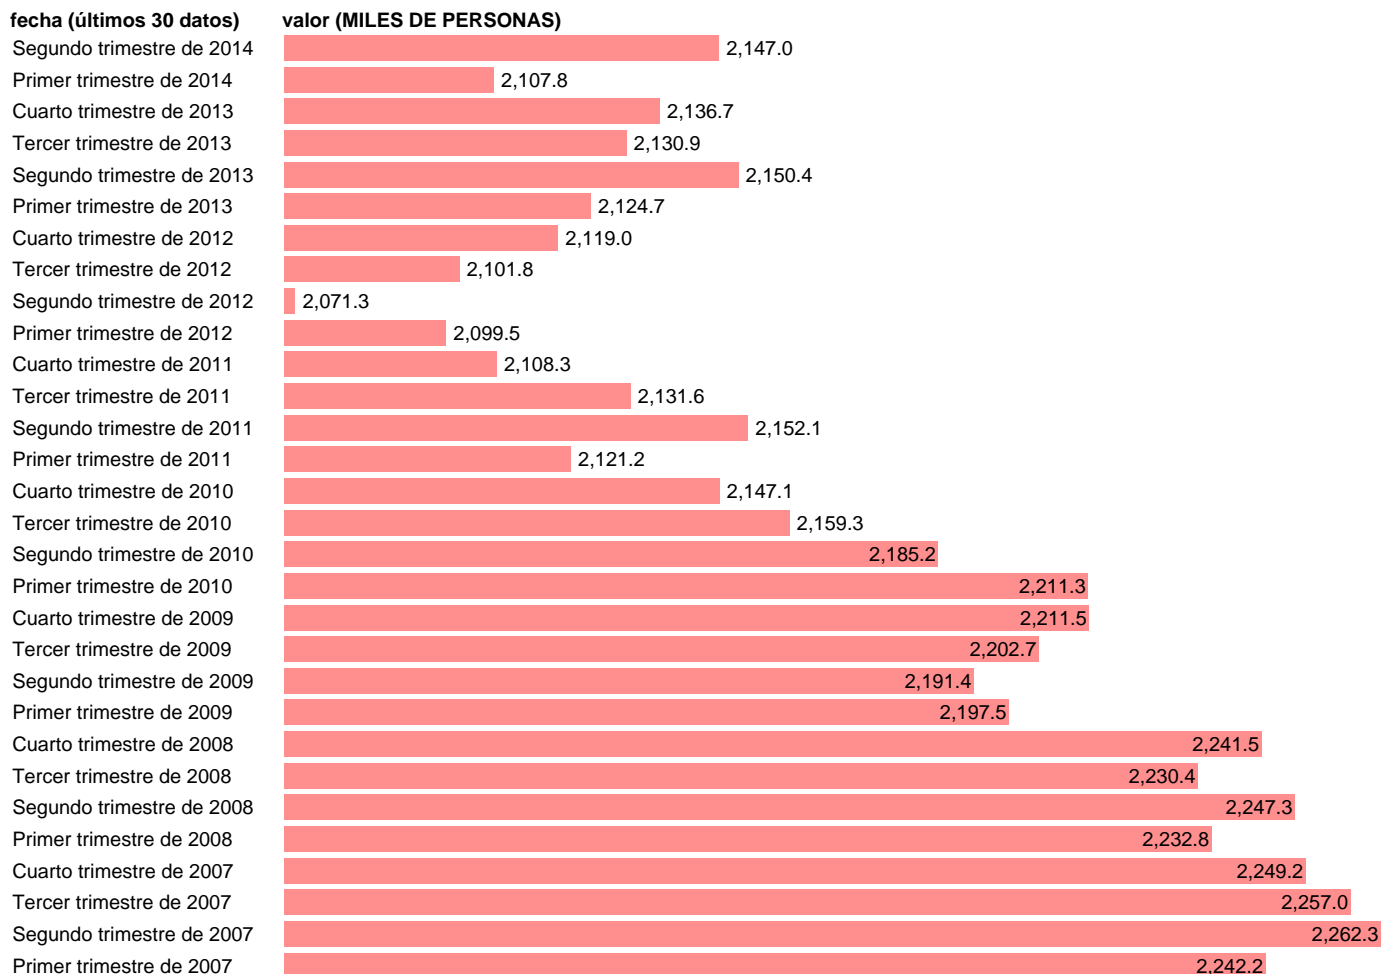

Notas: **CVEC DE EFECTOS ESTACIONALES Y CALENDARIO ACTUALIZA: ÁREA DE MERCADO LABORAL**

Fuente: **INE (CN 2008).**

Frecuencia: **Trimestral.**

Unidades: **MILES DE PERSONAS.**

Datos disponibles desde **Primer trimestre de 1995** hasta **Segundo trimestre de 2014.**

Valor más alto alcanzado en Segundo trimestre de 2007: **2262.3.**

Valor más bajo alcanzado en Primer trimestre de 1995: **1404.8.**

[Pulse aquí](#) para acceder a los datos completos actualizados y a la representación gráfica estadística.