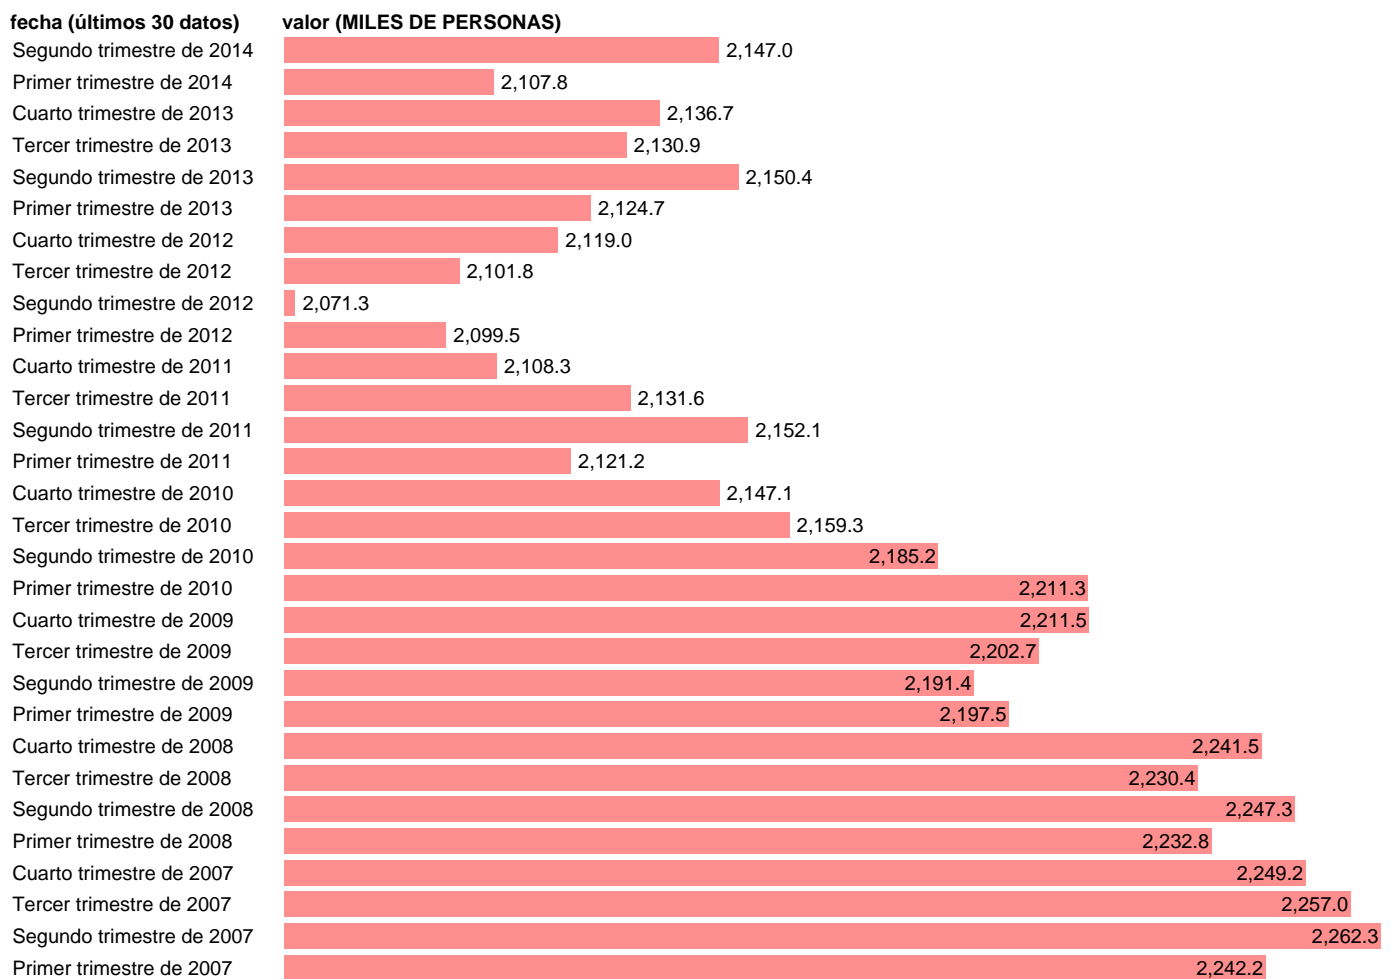

PUESTOS TRABAJO.OCUPADOS.SERV:ACTIV.RECREATIVAS,RE SERV.(CVEC)

Estadística: [PUESTOS TRABAJO.OCUPADOS.SERV:ACTIV.RECREATIVAS,REPARACIÓN.OTROS SERV.\(CVEC\)](#)

Enlace permanente (Permalink): <https://tematicas.org/M1/90hc8347d/>

Notas: **CVEC DE EFECTOS ESTACIONALES Y CALENDARIO ACTUALIZA: ÁREA DE MERCADO LABORAL**

Fuente: **INE (CN 2008).**

Frecuencia: **Trimestral.**

Unidades: **MILES DE PERSONAS.**

Datos disponibles desde **Primer trimestre de 1995** hasta **Segundo trimestre de 2014.**

Valor más alto alcanzado en Segundo trimestre de 2007: **2262.3.**

Valor más bajo alcanzado en Primer trimestre de 1995: **1404.8.**

[Pulse aquí](#) para acceder a los datos completos actualizados y a la representación gráfica estadística.