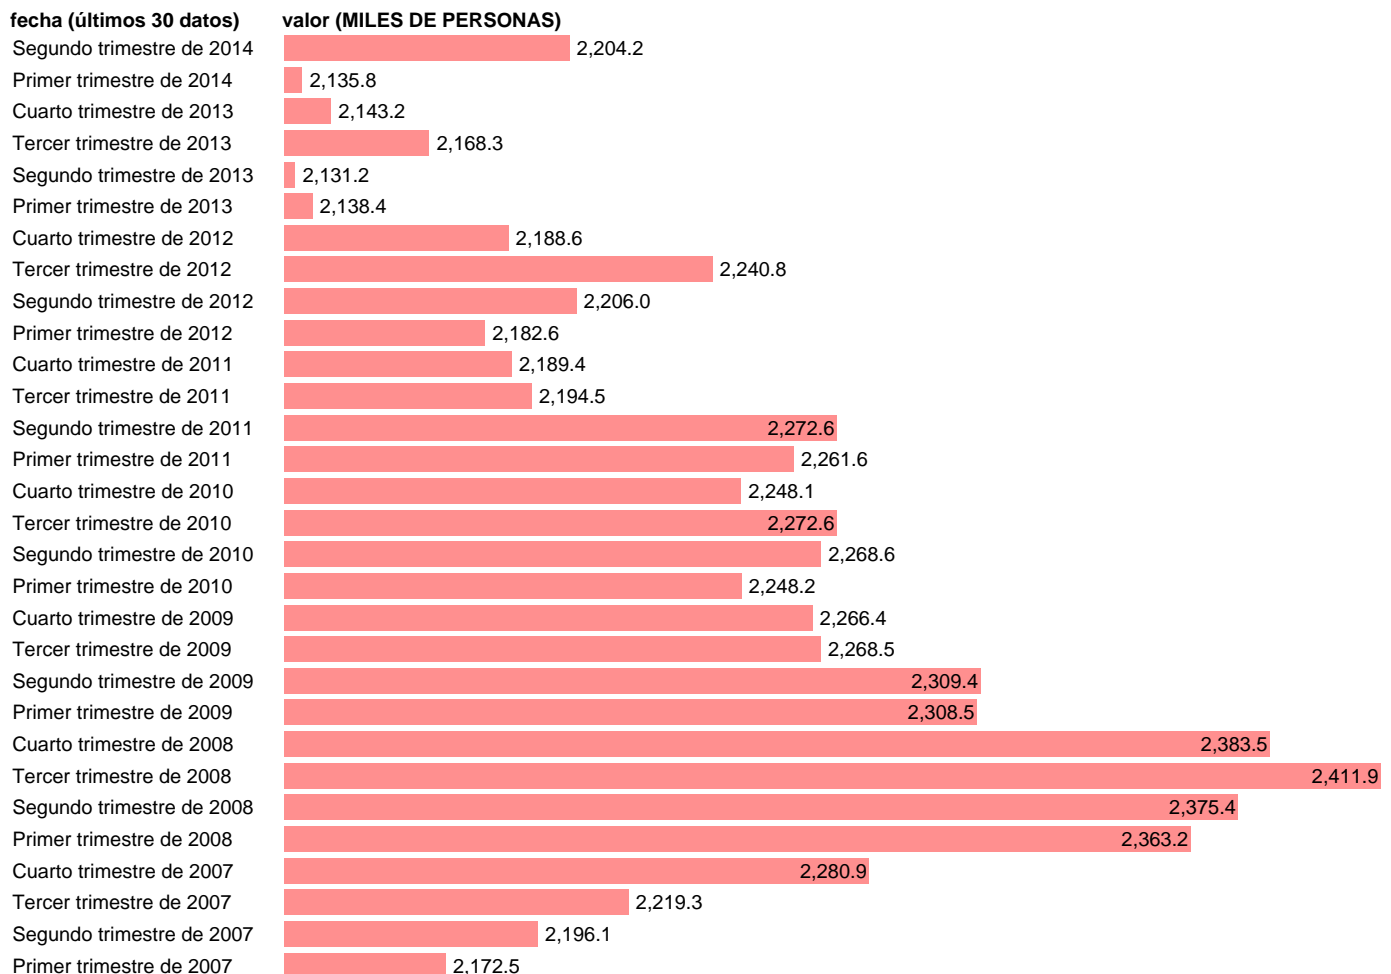

PUESTOS TRABAJO.OCUPADOS.SERV:ACTIV.PROFESIO,ADMINI (CVEC)

Estadística: [PUESTOS TRABAJO.OCUPADOS.SERV:ACTIV.PROFESIO,ADMINISTRAT,AUXILIARES \(CVEC\)](#)

Enlace permanente (Permalink): <https://tematicas.org/M1/90hc8345d/>

Notas: **CVEC DE EFECTOS ESTACIONALES Y CALENDARIO ACTUALIZA: ÁREA DE MERCADO LABORAL**

Fuente: **INE (CN 2008).**

Frecuencia: **Trimestral.**

Unidades: **MILES DE PERSONAS.**

Datos disponibles desde **Primer trimestre de 1995** hasta **Segundo trimestre de 2014.**

Valor más alto alcanzado en Tercer trimestre de 2008: **2411.9.**

Valor más bajo alcanzado en Segundo trimestre de 1995: **767.1.**

[Pulse aquí](#) para acceder a los datos completos actualizados y a la representación gráfica estadística.