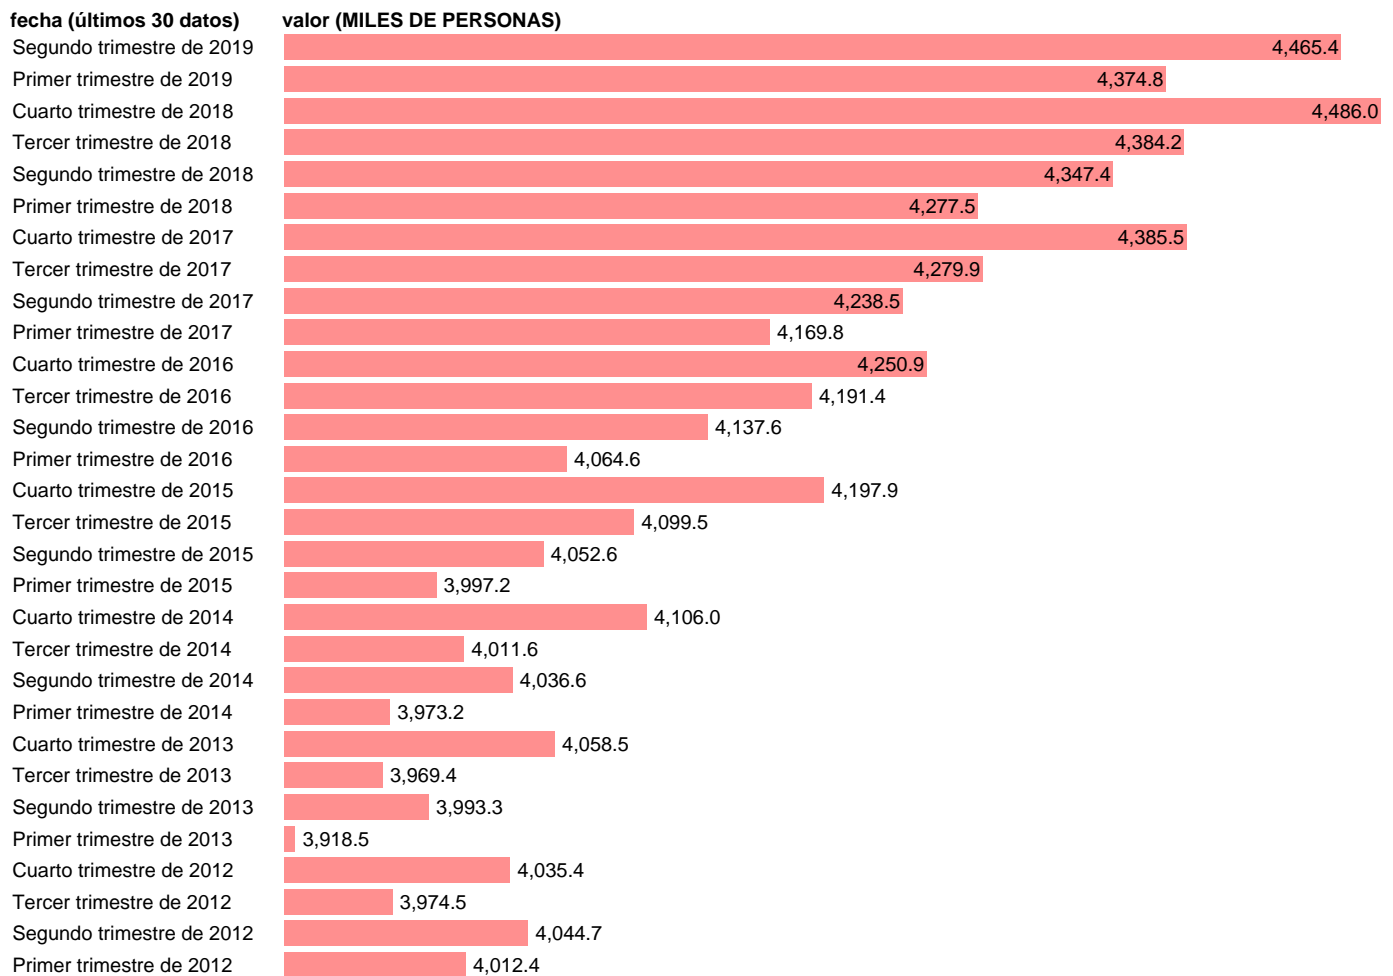

Notas: **ACTUALIZA: ÁREA DE MERCADO LABORAL**

Fuente: **INE (CNTR BASE 2010).**

Frecuencia: **Trimestral.**

Unidades: **MILES DE PERSONAS.**

Datos disponibles desde **Primer trimestre de 1995** hasta **Segundo trimestre de 2019**.

Valor más alto alcanzado en Cuarto trimestre de 2018: **4486**.

Valor más bajo alcanzado en Primer trimestre de 1996: **2677**.

[Pulse aquí](#) para acceder a los datos completos actualizados y a la representación gráfica estadística.