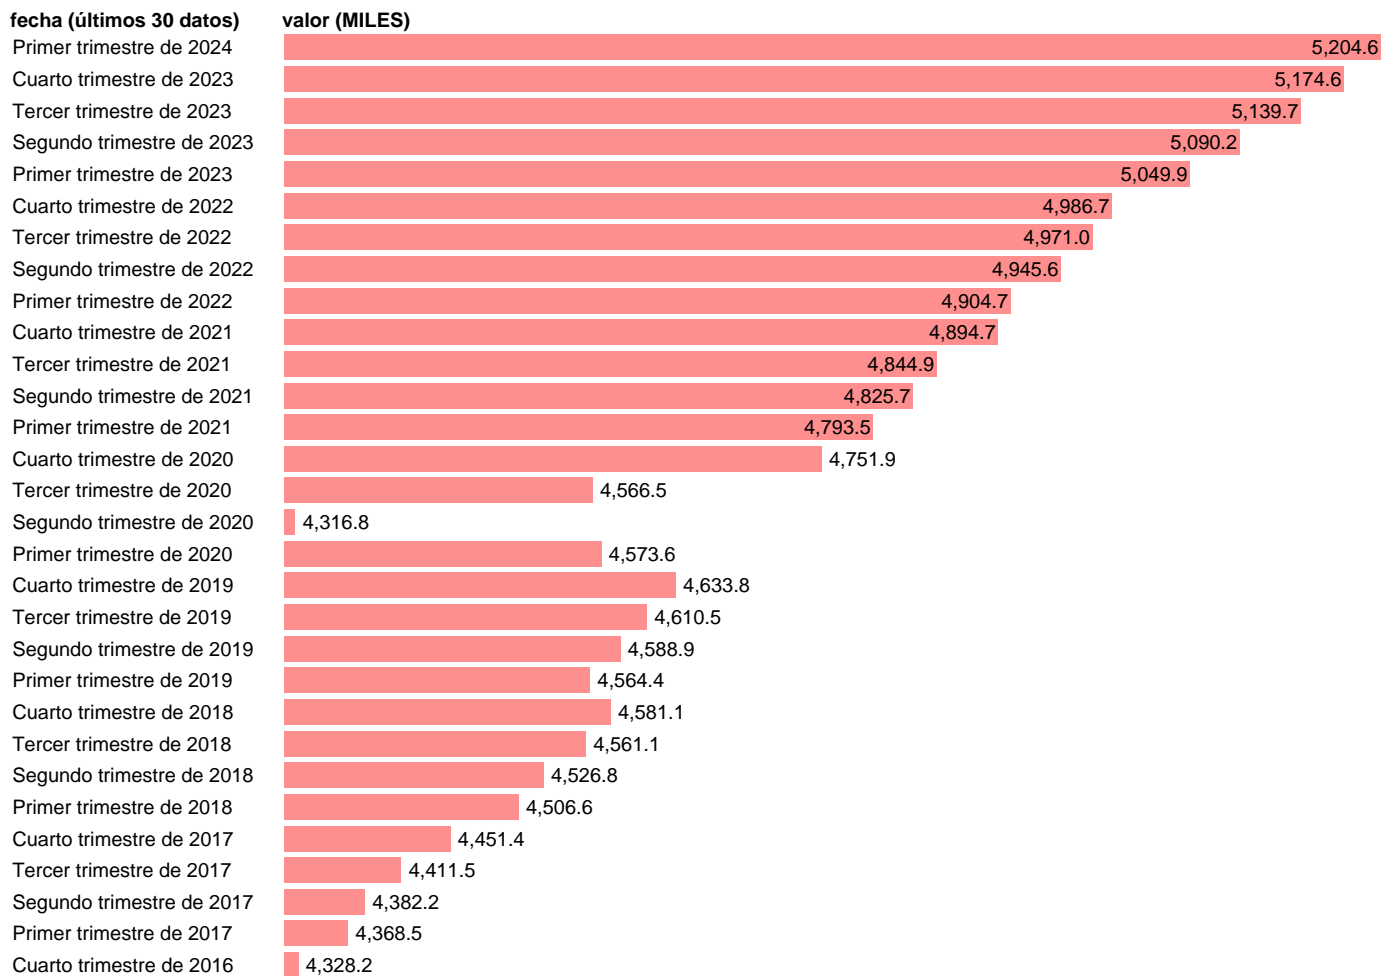

PUESTOS DE TRABAJO. OCUPADOS. SERVICIOS. AAPP, EDUCACION Y SANIDAD. CVEC

Estadística: [PUESTOS DE TRABAJO. OCUPADOS. SERVICIOS. AAPP, EDUCACION Y SANIDAD. CVEC](#)

Enlace permanente (Permalink): <https://tematicas.org/M1/998346d/>

Notas: [Contabilidad Nacional Trimestral \(www.ine.es/dyngs/IOE/es/operacion.htm?numinv=30024\)](#).

Fuente: **INE.**

Frecuencia: **Trimestral.**

Unidades: **MILES.**

Datos disponibles desde **Primer trimestre de 1995** hasta **Primer trimestre de 2024**.

Valor más alto alcanzado en Primer trimestre de 2024: **5204.6**.

Valor más bajo alcanzado en Segundo trimestre de 1995: **2715.4**.

[Pulse aquí](#) para acceder a los datos completos actualizados y a la representación gráfica estadística.