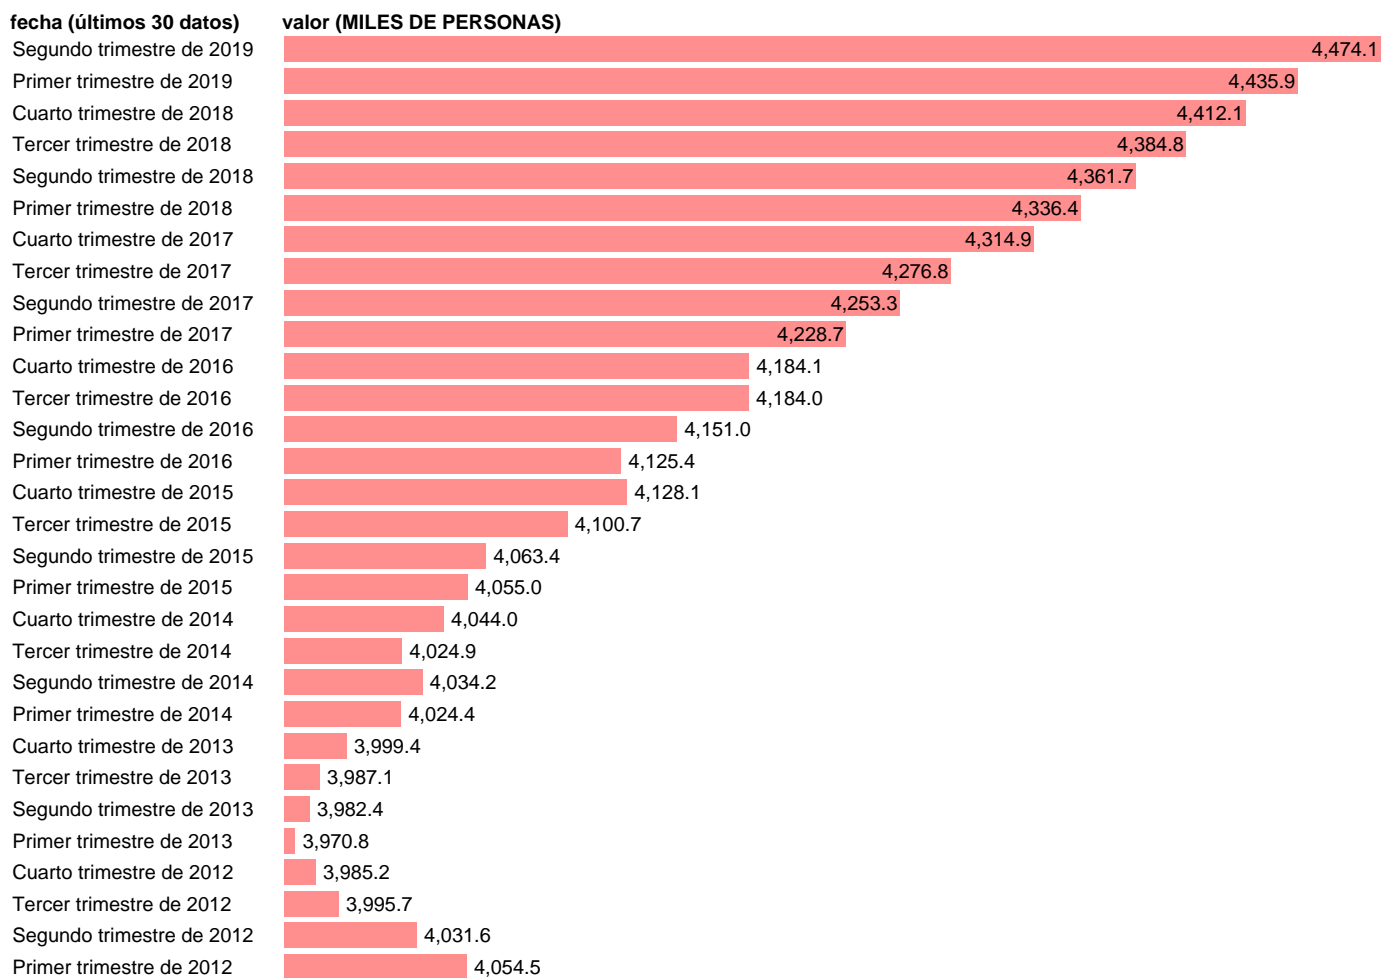

## PUESTOS TRABAJO.OCUPADOS.SERV:AAPP,DEFENSA,SS,EDUC

Estadística: [PUESTOS TRABAJO.OCUPADOS.SERV:AAPP,DEFENSA,SS,EDUCA,SANIDAD,SERV.SOC.\(CVEC\)](#)

Enlace permanente (Permalink): <https://tematicas.org/M1/9ajc8346d/>

Notas: CVEC DE EFECTOS ESTACIONALES Y CALENDARIO ACTUALIZA: ÁREA DE MERCADO LABORAL

Fuente: INE (CNTR BASE 2010).

Frecuencia: Trimestral.

Unidades: MILES DE PERSONAS.

Datos disponibles desde **Primer trimestre de 1995** hasta **Segundo trimestre de 2019**.

Valor más alto alcanzado en Segundo trimestre de 2019: **4474.1**.

Valor más bajo alcanzado en Primer trimestre de 1995: **2687.5**.

[Pulse aquí](#) para acceder a los datos completos actualizados y a la representación gráfica estadística.