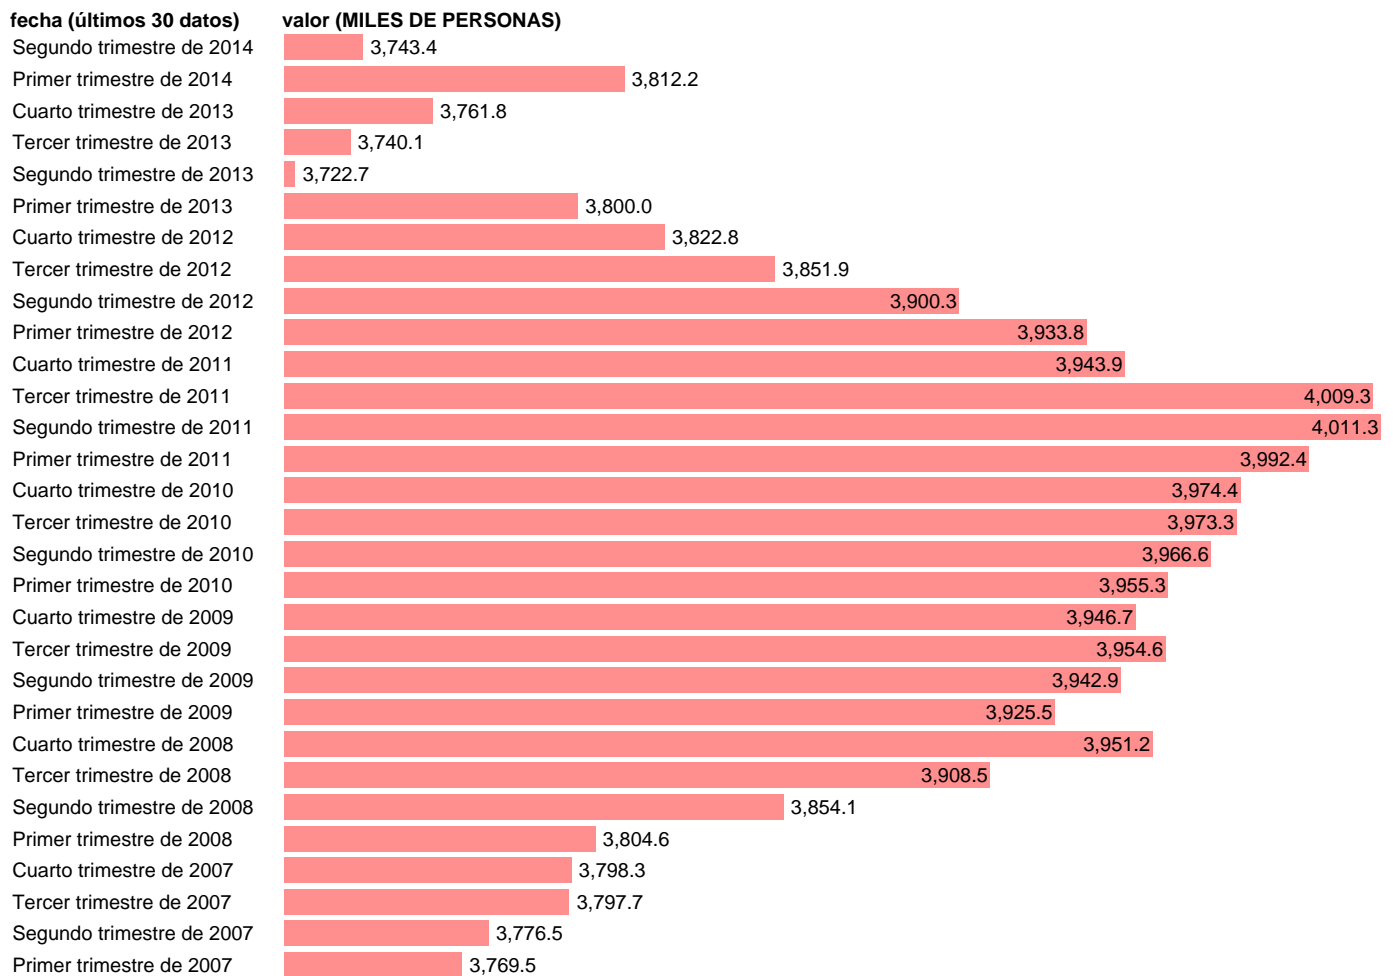

PUESTOS TRABAJO.OCUPADOS.SERV:AAPP,DEFENSA,SS,EDUC

Estadística: [PUESTOS TRABAJO.OCUPADOS.SERV:AAPP,DEFENSA,SS,EDUCA,SANIDAD,SERV.SOC.\(CVEC\)](#)

Enlace permanente (Permalink): <https://tematicas.org/M1/9ahc8346d/>

Notas: **CVEC DE EFECTOS ESTACIONALES Y CALENDARIO ACTUALIZA: ÁREA DE MERCADO LABORAL**

Fuente: **INE (CN 2008).**

Frecuencia: **Trimestral.**

Unidades: **MILES DE PERSONAS.**

Datos disponibles desde **Primer trimestre de 1995** hasta **Segundo trimestre de 2014.**

Valor más alto alcanzado en Segundo trimestre de 2011: **4011.3.**

Valor más bajo alcanzado en Primer trimestre de 1995: **2679.1.**

[Pulse aquí](#) para acceder a los datos completos actualizados y a la representación gráfica estadística.