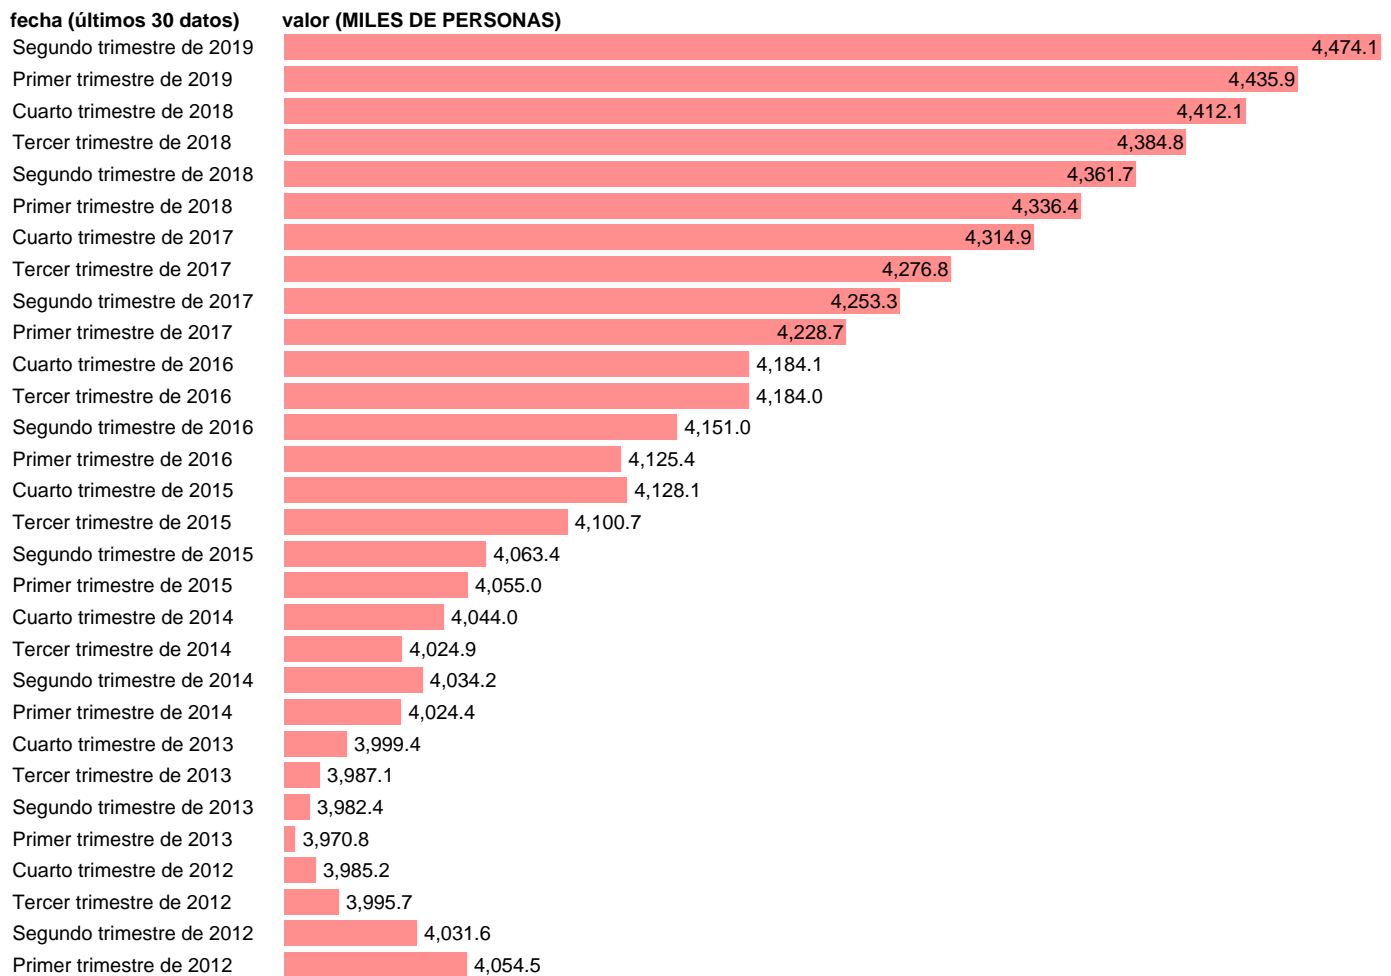

PUESTOS TRABAJO.OCUPADOS.SERV:AAPP,DEFENSA,SS,EDUC

Estadística: [PUESTOS TRABAJO.OCUPADOS.SERV:AAPP,DEFENSA,SS,EDUCA,SANIDAD,SERV.SOC.\(CVEC\)](#)

Enlace permanente (Permalink): <https://tematicas.org/M1/90jc8346d/>

Notas: CVEC DE EFECTOS ESTACIONALES Y CALENDARIO ACTUALIZA: ÁREA DE MERCADO LABORAL

Fuente: INE (CNTR BASE 2010).

Frecuencia: Trimestral.

Unidades: MILES DE PERSONAS.

Datos disponibles desde **Primer trimestre de 1995** hasta **Segundo trimestre de 2019**.

Valor más alto alcanzado en Segundo trimestre de 2019: **4474.1**.

Valor más bajo alcanzado en Primer trimestre de 1995: **2687.5**.

[Pulse aquí](#) para acceder a los datos completos actualizados y a la representación gráfica estadística.