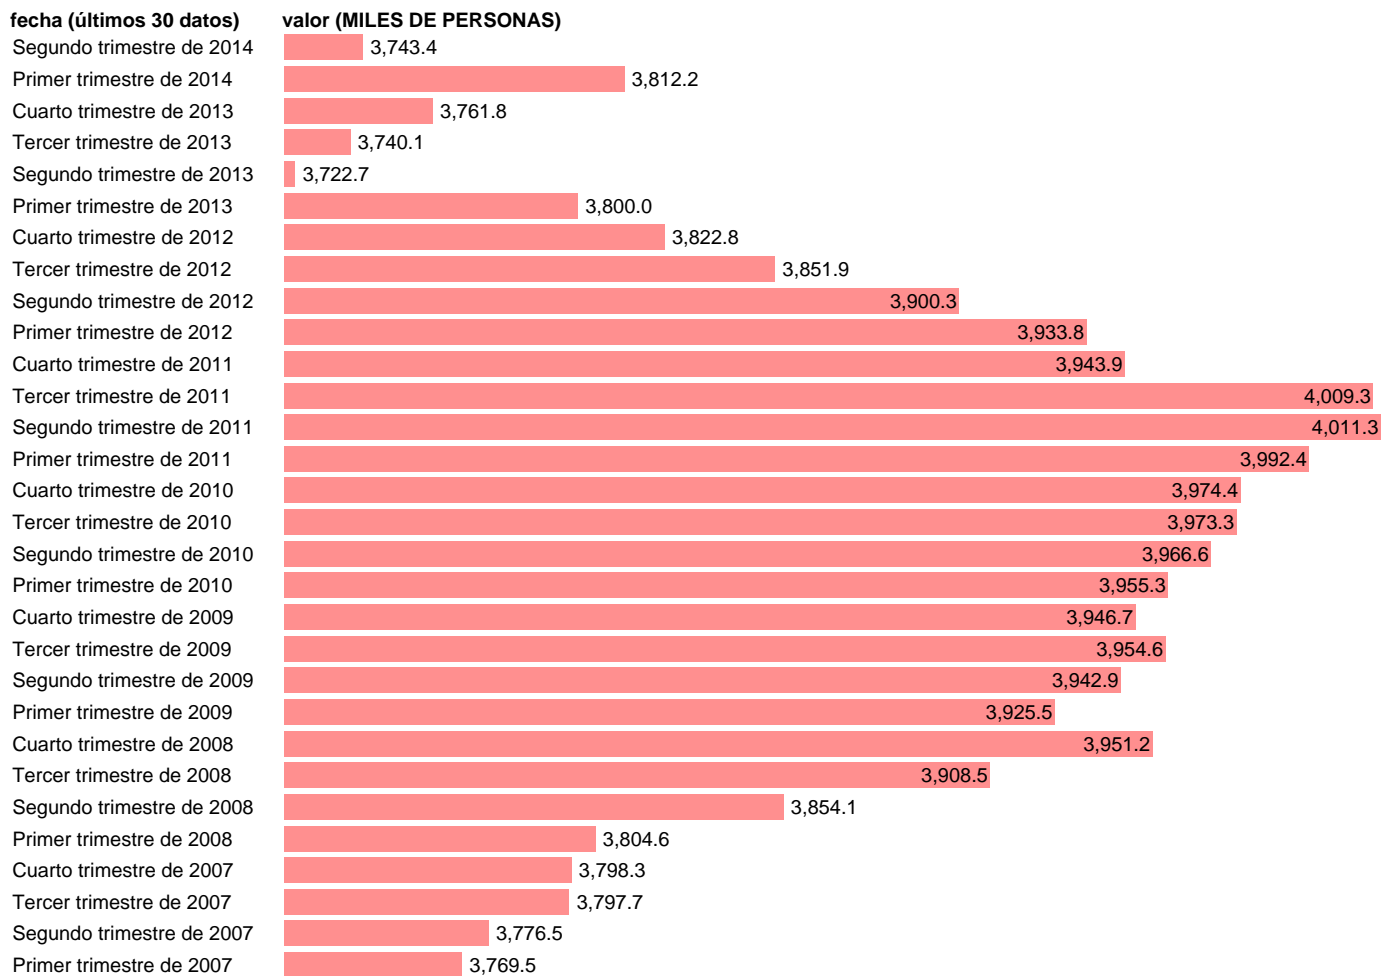

PUESTOS TRABAJO.OCUPADOS.SERV:AAPP,DEFENSA,SS,EDUC

Estadística: [PUESTOS TRABAJO.OCUPADOS.SERV:AAPP,DEFENSA,SS,EDUCA,SANIDAD,SERV.SOC.\(CVEC\)](#)

Enlace permanente (Permalink): <https://tematicas.org/M1/90hc8346d/>

Notas: CVEC DE EFECTOS ESTACIONALES Y CALENDARIO ACTUALIZA: ÁREA DE MERCADO LABORAL

Fuente: INE (CN 2008).

Frecuencia: Trimestral.

Unidades: MILES DE PERSONAS.

Datos disponibles desde **Primer trimestre de 1995** hasta **Segundo trimestre de 2014**.

Valor más alto alcanzado en Segundo trimestre de 2011: **4011.3**.

Valor más bajo alcanzado en Primer trimestre de 1995: **2679.1**.

[Pulse aquí](#) para acceder a los datos completos actualizados y a la representación gráfica estadística.