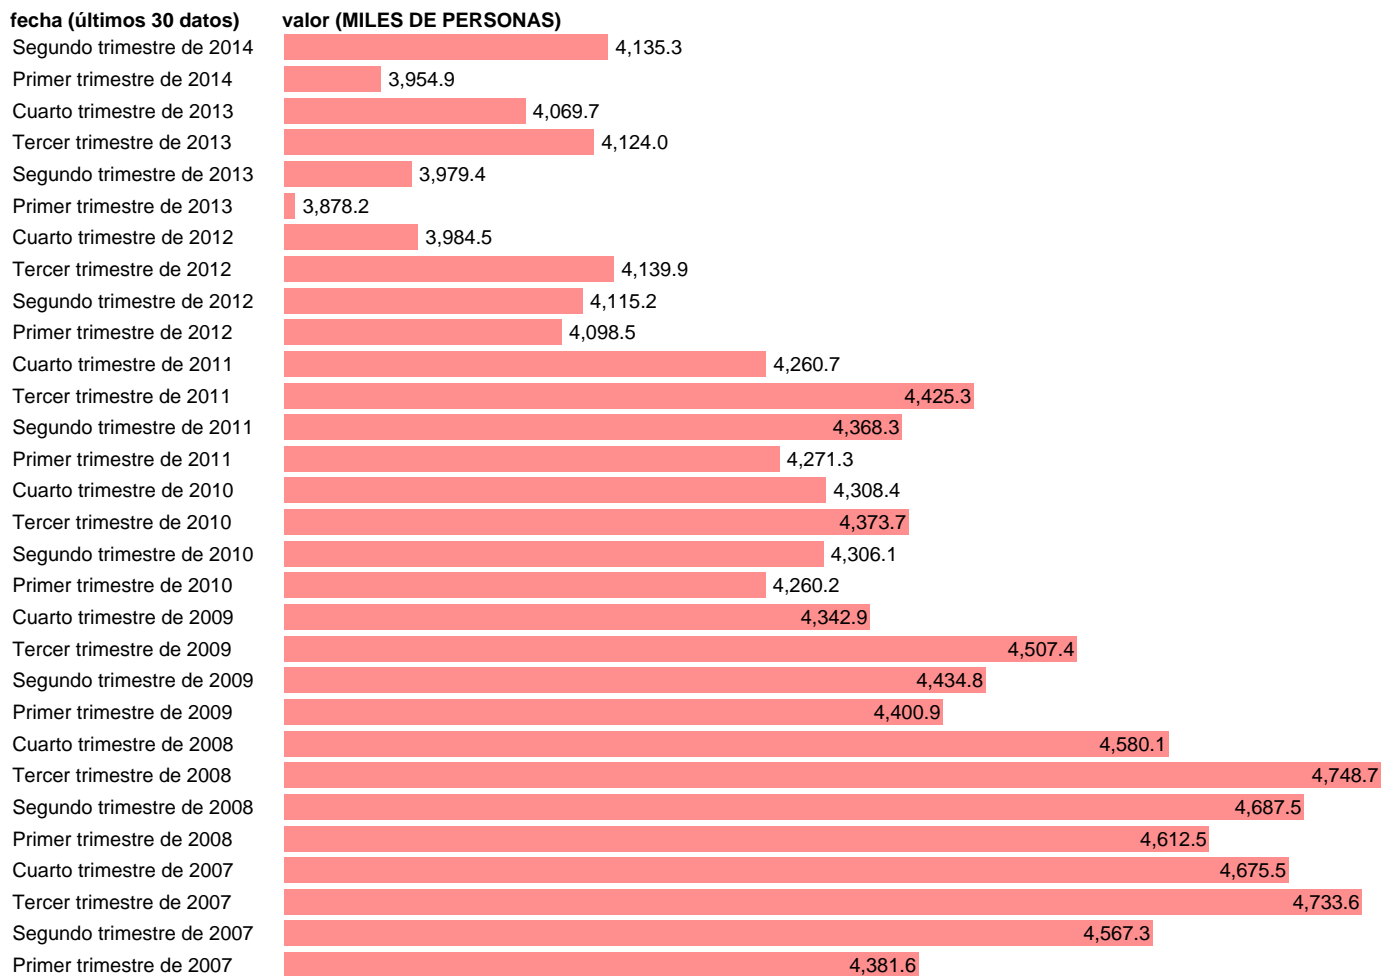

PUESTOS TRABAJO.ASAL.SERV: INFORMACIÓN Y COMUNICACIONES

Estadística: [PUESTOS TRABAJO.ASAL.SERV: INFORMACIÓN Y COMUNICACIONES](#)

Enlace permanente (Permalink): <https://tematicas.org/M1/90hc8441t/>

Notas: **ACTUALIZA: ÁREA DE MERCADO LABORAL.**

Fuente: **INE (CN 2008).**

Frecuencia: **Trimestral.**

Unidades: **MILES DE PERSONAS.**

Datos disponibles desde **Primer trimestre de 1995** hasta **Segundo trimestre de 2014**.

Valor más alto alcanzado en Tercer trimestre de 2008: **4748.7**.

Valor más bajo alcanzado en Primer trimestre de 1995: **2396.1**.

[Pulse aquí](#) para acceder a los datos completos actualizados y a la representación gráfica estadística.