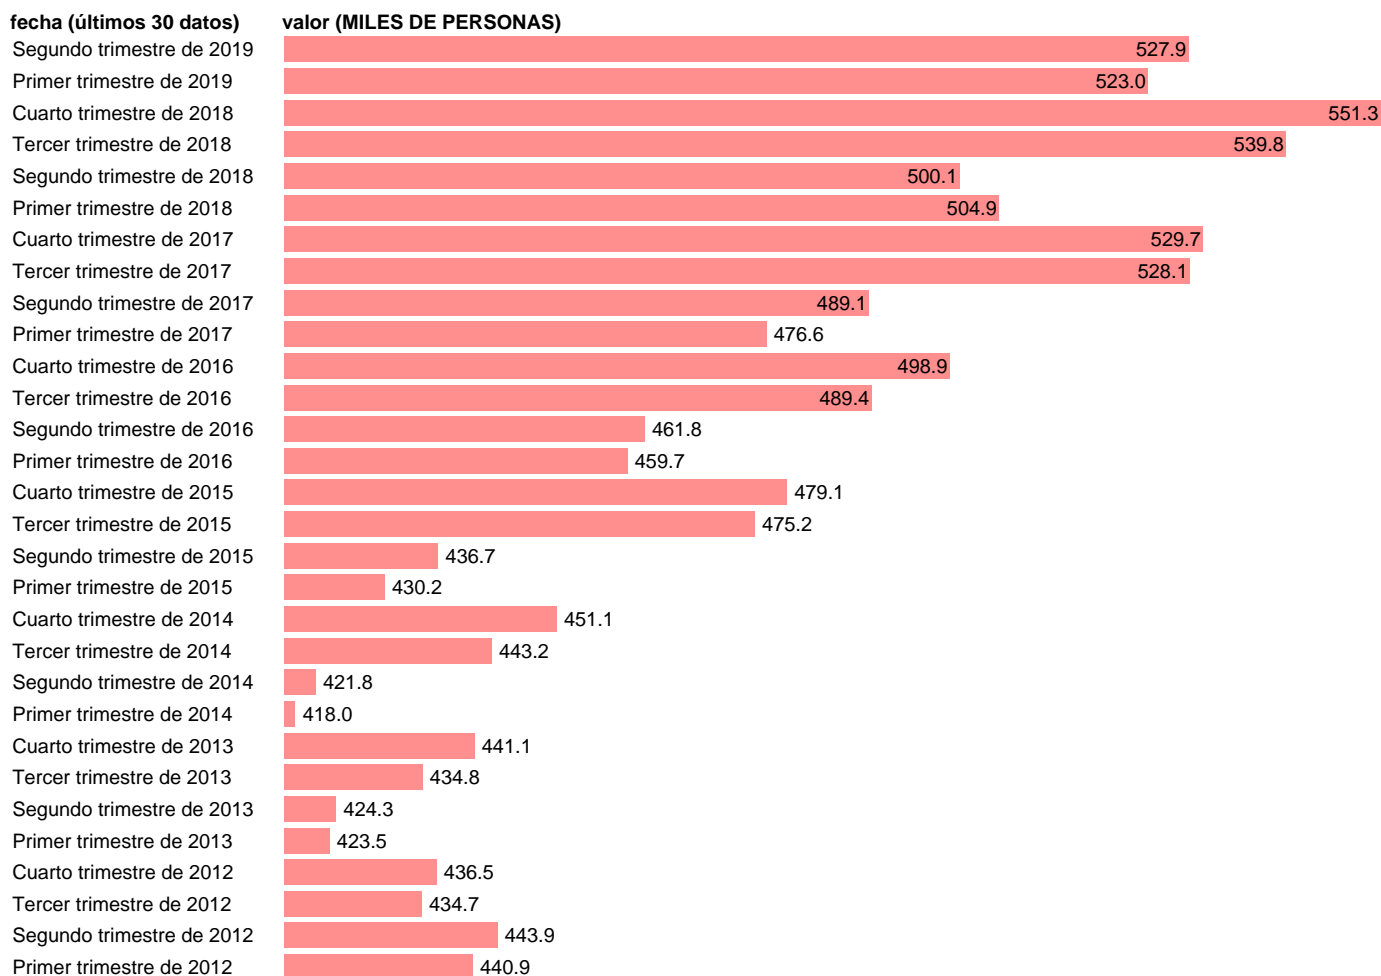

PUESTOS TRABAJO.ASAL.SERV: INFORMACIÓN Y COMUNICACIONES

Estadística: [PUESTOS TRABAJO.ASAL.SERV: INFORMACIÓN Y COMUNICACIONES](#)

Enlace permanente (Permalink): <https://tematicas.org/M1/9ajc8442t/>

Notas: **ACTUALIZA: ÁREA DE MERCADO LABORAL.**

Fuente: **INE (CNTR BASE 2010).**

Frecuencia: **Trimestral.**

Unidades: **MILES DE PERSONAS.**

Datos disponibles desde **Primer trimestre de 1995** hasta **Segundo trimestre de 2019**.

Valor más alto alcanzado en Cuarto trimestre de 2018: **551.3**.

Valor más bajo alcanzado en Primer trimestre de 1995: **222.1**.

[Pulse aquí](#) para acceder a los datos completos actualizados y a la representación gráfica estadística.