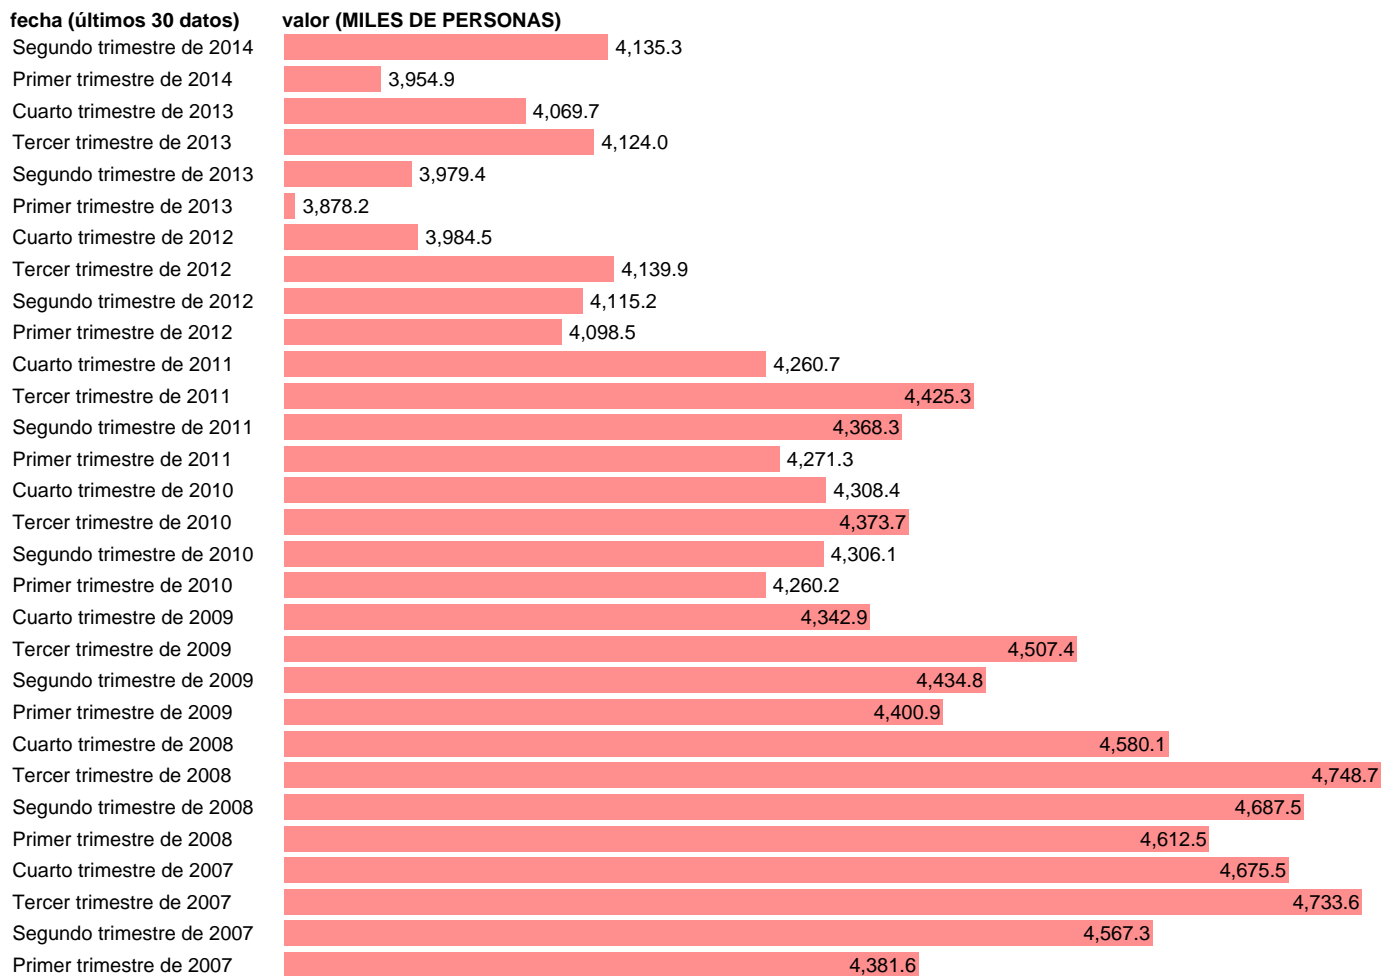

PUESTOS TRABAJO.ASAL.SERV: INFORMACIÓN Y COMUNICACIONES

Estadística: [PUESTOS TRABAJO.ASAL.SERV: INFORMACIÓN Y COMUNICACIONES](#)

Enlace permanente (Permalink): <https://tematicas.org/M1/9ahc8441t/>

Notas: **ACTUALIZA: ÁREA DE MERCADO LABORAL.**

Fuente: **INE (CN 2008).**

Frecuencia: **Trimestral.**

Unidades: **MILES DE PERSONAS.**

Datos disponibles desde **Primer trimestre de 1995** hasta **Segundo trimestre de 2014.**

Valor más alto alcanzado en Tercer trimestre de 2008: **4748.7.**

Valor más bajo alcanzado en Primer trimestre de 1995: **2396.1.**

[Pulse aquí](#) para acceder a los datos completos actualizados y a la representación gráfica estadística.