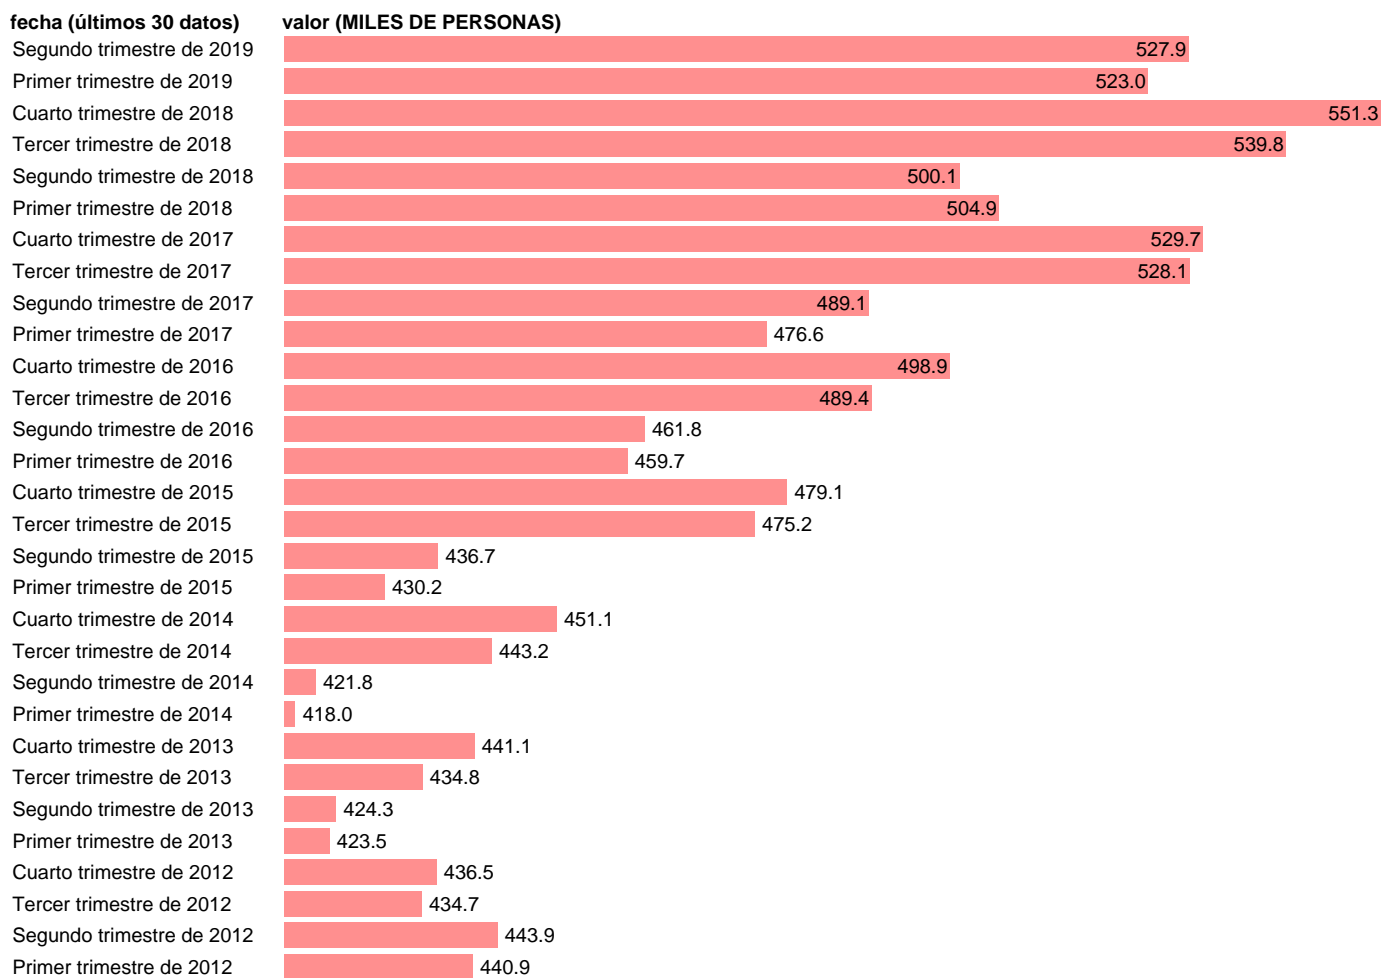

PUESTOS TRABAJO.ASAL.SERV: INFORMACIÓN Y COMUNICACIONES

Estadística: [PUESTOS TRABAJO.ASAL.SERV: INFORMACIÓN Y COMUNICACIONES](#)

Enlace permanente (Permalink): <https://tematicas.org/M1/90jc8442t/>

Notas: **ACTUALIZA: ÁREA DE MERCADO LABORAL.**

Fuente: **INE (CNTR BASE 2010).**

Frecuencia: **Trimestral.**

Unidades: **MILES DE PERSONAS.**

Datos disponibles desde **Primer trimestre de 1995** hasta **Segundo trimestre de 2019**.

Valor más alto alcanzado en Cuarto trimestre de 2018: **551.3**.

Valor más bajo alcanzado en Primer trimestre de 1995: **222.1**.

[Pulse aquí](#) para acceder a los datos completos actualizados y a la representación gráfica estadística.