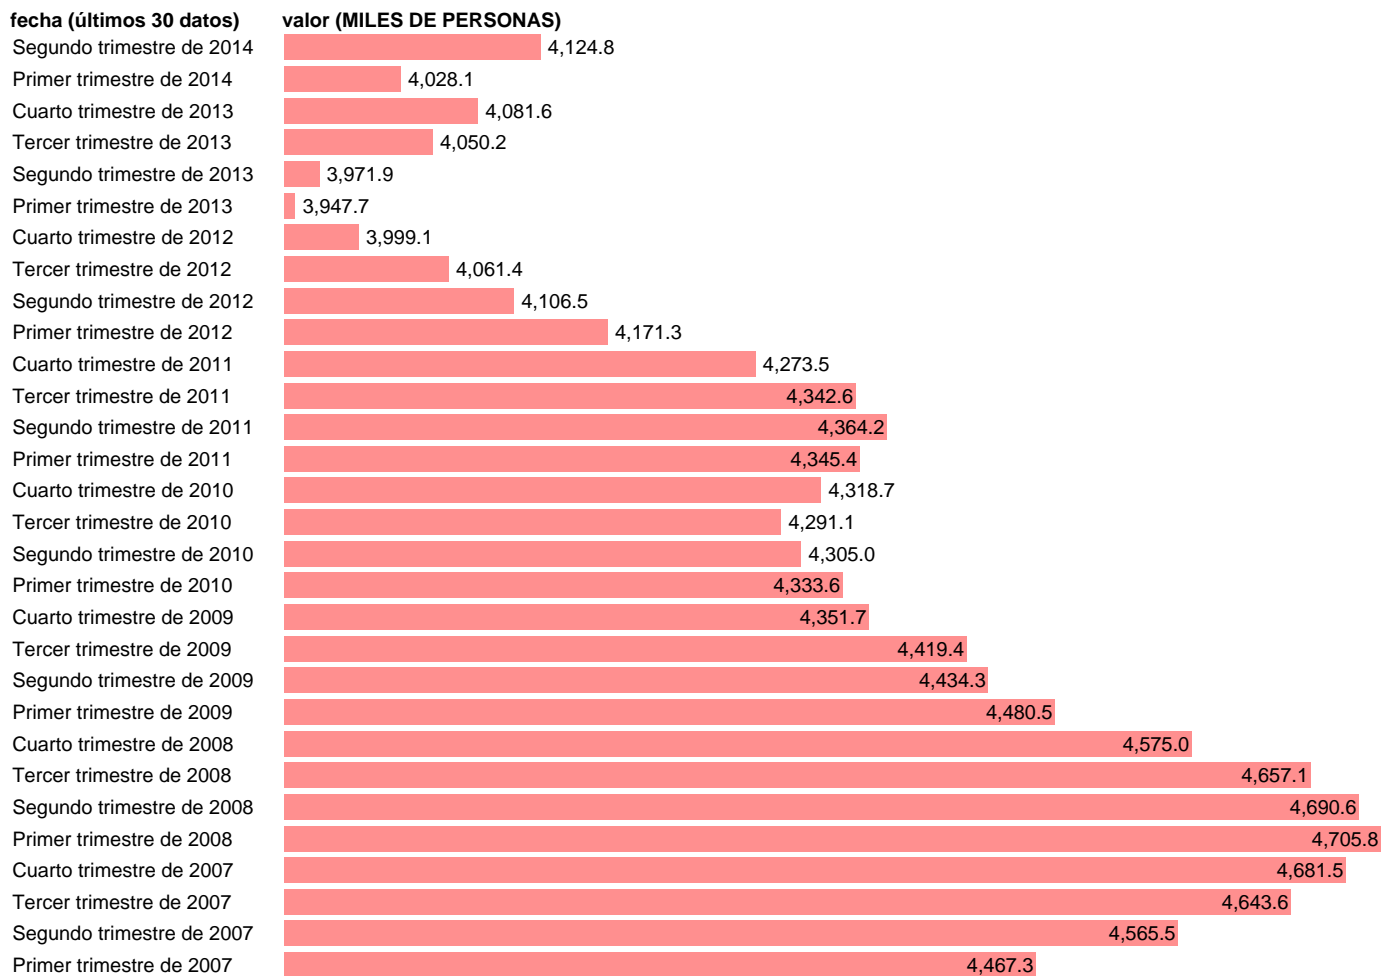

PUESTOS TRABAJO.ASAL.SERV: INFORMACIÓN Y COMUNICACIONES (CVEC)

Estadística: [PUESTOS TRABAJO.ASAL.SERV: INFORMACIÓN Y COMUNICACIONES \(CVEC\)](#)

Enlace permanente (Permalink): <https://tematicas.org/M1/90hc8441d/>

Notas: CVEC DE EFECTOS ESTACIONALES Y CALENDARIO. ACTUALIZA: ÁREA DE MERCADO LABORAL.

Fuente: INE (CN 2008).

Frecuencia: Trimestral.

Unidades: MILES DE PERSONAS.

Datos disponibles desde **Primer trimestre de 1995** hasta **Segundo trimestre de 2014**.

Valor más alto alcanzado en Primer trimestre de 2008: **4705.8**.

Valor más bajo alcanzado en Segundo trimestre de 1995: **2419.7**.

[Pulse aquí](#) para acceder a los datos completos actualizados y a la representación gráfica estadística.