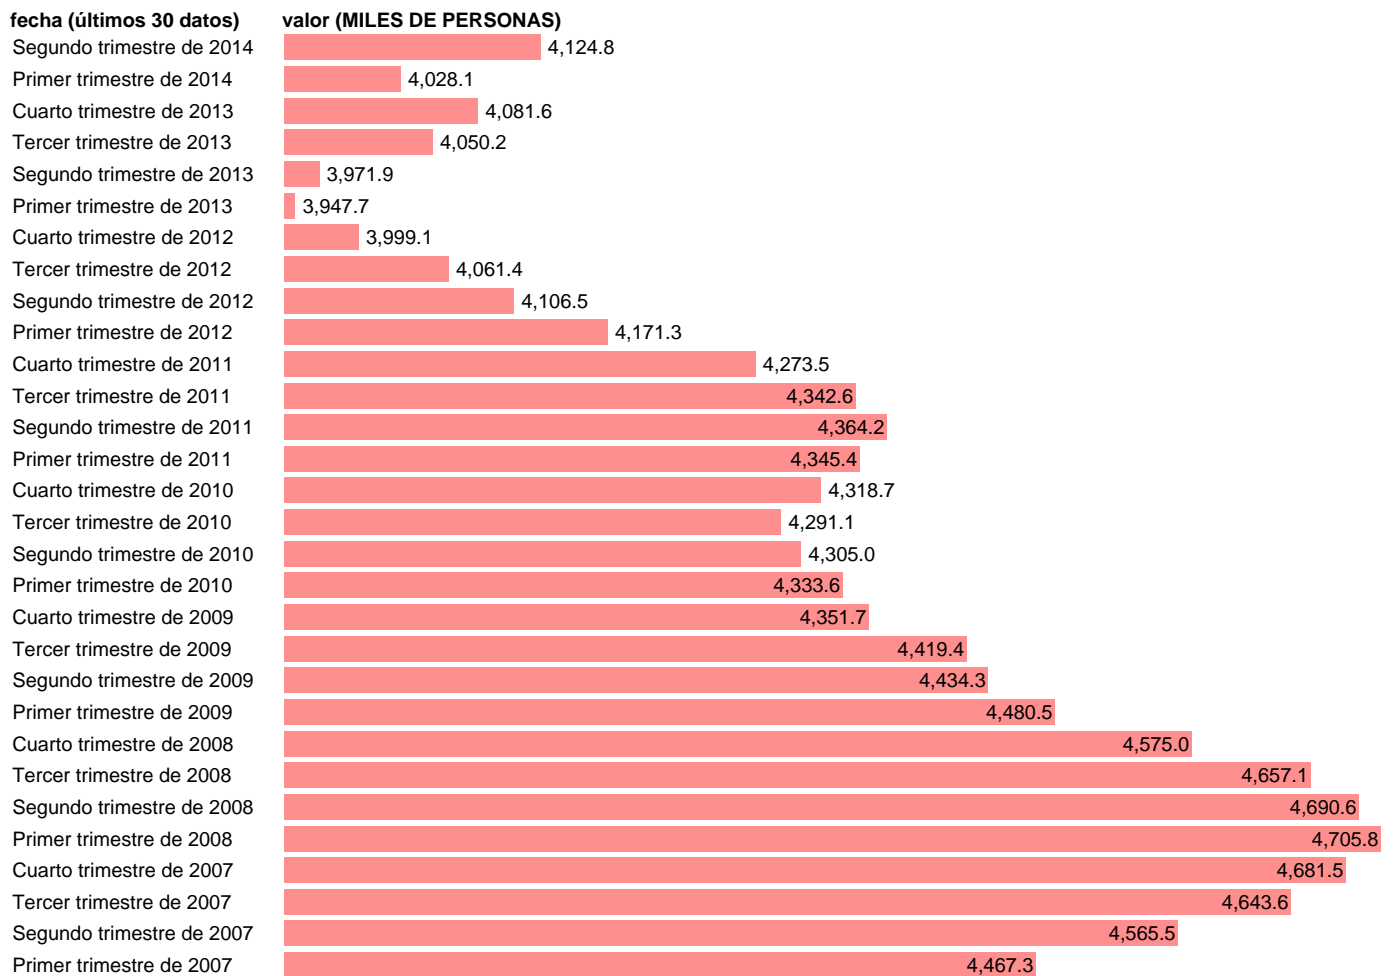

Notas: CVEC DE EFECTOS ESTACIONALES Y CALENDARIO. ACTUALIZA: ÁREA DE MERCADO LABORAL.

Fuente: INE (CN 2008).

Frecuencia: Trimestral.

Unidades: MILES DE PERSONAS.

Datos disponibles desde **Primer trimestre de 1995** hasta **Segundo trimestre de 2014**.

Valor más alto alcanzado en Primer trimestre de 2008: **4705.8**.

Valor más bajo alcanzado en Segundo trimestre de 1995: **2419.7**.

[Pulse aquí](#) para acceder a los datos completos actualizados y a la representación gráfica estadística.