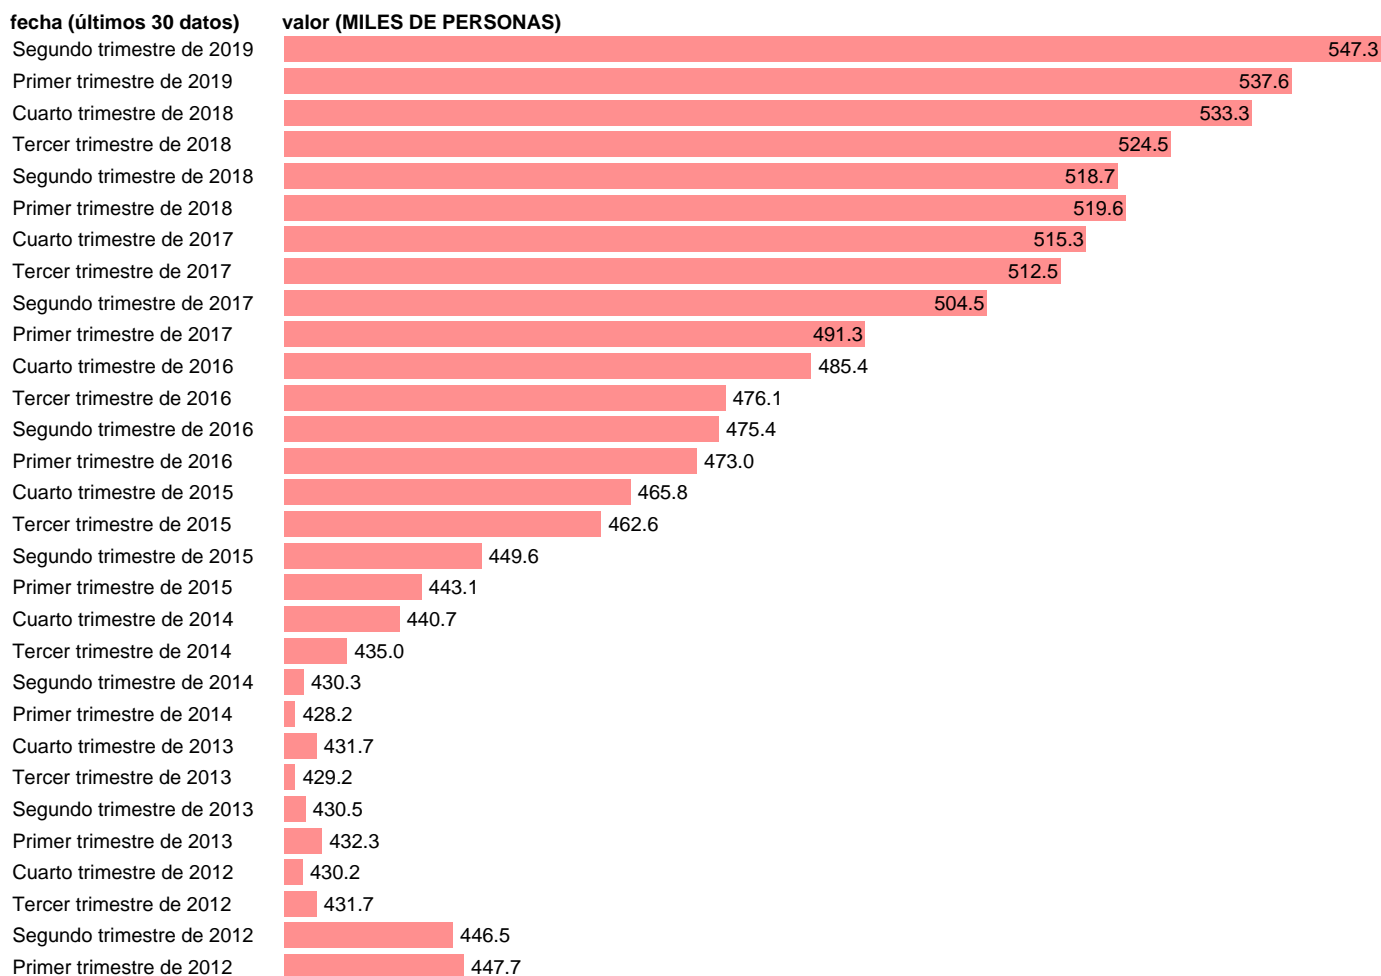

PUESTOS TRABAJO.ASAL.SERV: INFORMACIÓN Y COMUNICACIONES (CVEC)

Estadística: [PUESTOS TRABAJO.ASAL.SERV: INFORMACIÓN Y COMUNICACIONES \(CVEC\)](#)

Enlace permanente (Permalink): <https://tematicas.org/M1/90jc8442d/>

Notas: **ACTUALIZA: ÁREA DE MERCADO LABORAL.**

Fuente: **INE (CNTR BASE 2010).**

Frecuencia: **Trimestral.**

Unidades: **MILES DE PERSONAS.**

Datos disponibles desde **Primer trimestre de 1995** hasta **Segundo trimestre de 2019**.

Valor más alto alcanzado en Segundo trimestre de 2019: **547.3**.

Valor más bajo alcanzado en Primer trimestre de 1995: **220.3**.

[Pulse aquí](#) para acceder a los datos completos actualizados y a la representación gráfica estadística.