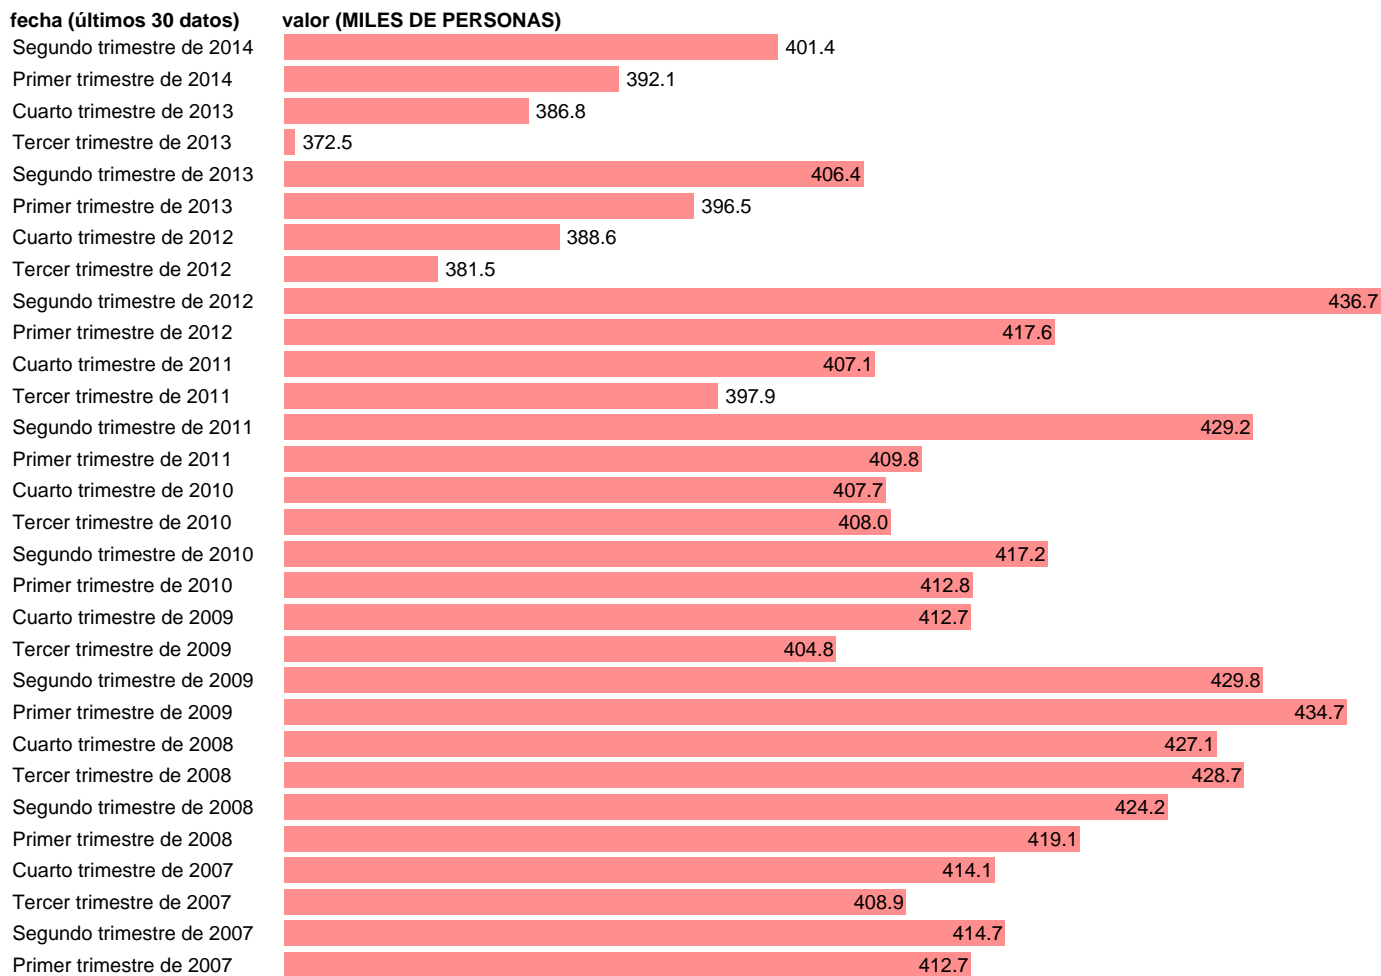

PUESTOS TRABAJO.ASAL.SERV: INFORMACIÓN Y COMUNICACIONES (CVEC)

Estadística: [PUESTOS TRABAJO.ASAL.SERV: INFORMACIÓN Y COMUNICACIONES \(CVEC\)](#)

Enlace permanente (Permalink): <https://tematicas.org/M1/90hc8442d/>

Notas: **ACTUALIZA: ÁREA DE MERCADO LABORAL.**

Fuente: **INE (CN 2008).**

Frecuencia: **Trimestral.**

Unidades: **MILES DE PERSONAS.**

Datos disponibles desde **Primer trimestre de 1995** hasta **Segundo trimestre de 2014.**

Valor más alto alcanzado en Segundo trimestre de 2012: **436.7.**

Valor más bajo alcanzado en Primer trimestre de 1995: **224.4.**

[Pulse aquí](#) para acceder a los datos completos actualizados y a la representación gráfica estadística.