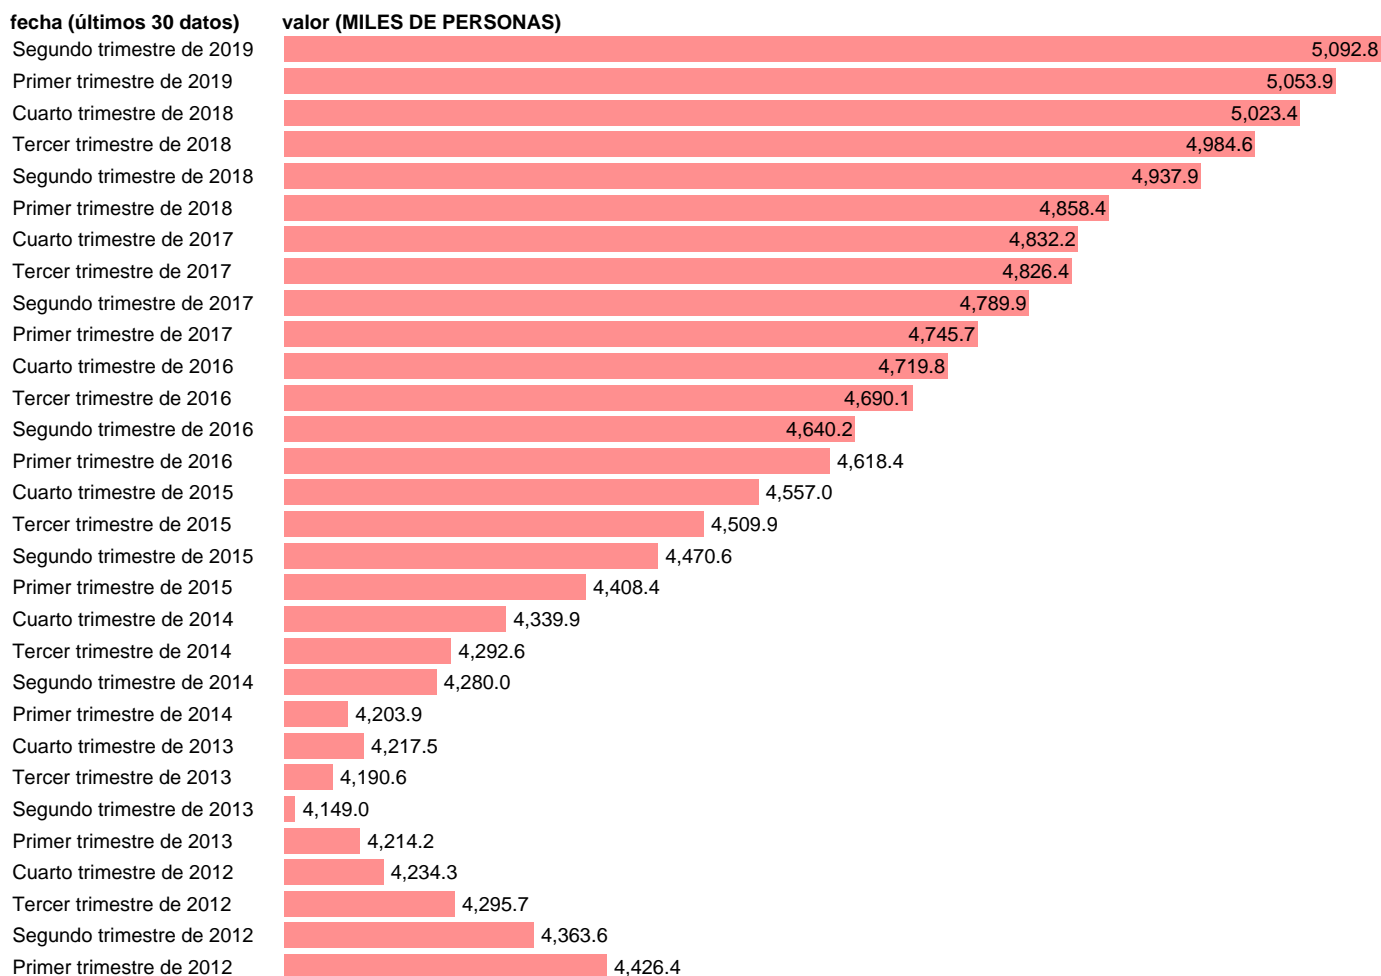

PUESTOS TRABAJO.ASAL.SERV: COMERCIO, TRANSPORTE Y HOSTELERÍA (CVEC)

Estadística: [PUESTOS TRABAJO.ASAL.SERV: COMERCIO, TRANSPORTE Y HOSTELERÍA \(CVEC\)](#)

Enlace permanente (Permalink): <https://tematicas.org/M1/90jc8441d/>

Notas: CVEC DE EFECTOS ESTACIONALES Y CALENDARIO. ACTUALIZA: ÁREA DE MERCADO LABORAL.

Fuente: INE (CNTR BASE 2010).

Frecuencia: Trimestral.

Unidades: MILES DE PERSONAS.

Datos disponibles desde **Primer trimestre de 1995** hasta **Segundo trimestre de 2019**.

Valor más alto alcanzado en Segundo trimestre de 2019: **5092.8**.

Valor más bajo alcanzado en Primer trimestre de 1995: **2404.7**.

[Pulse aquí](#) para acceder a los datos completos actualizados y a la representación gráfica estadística.