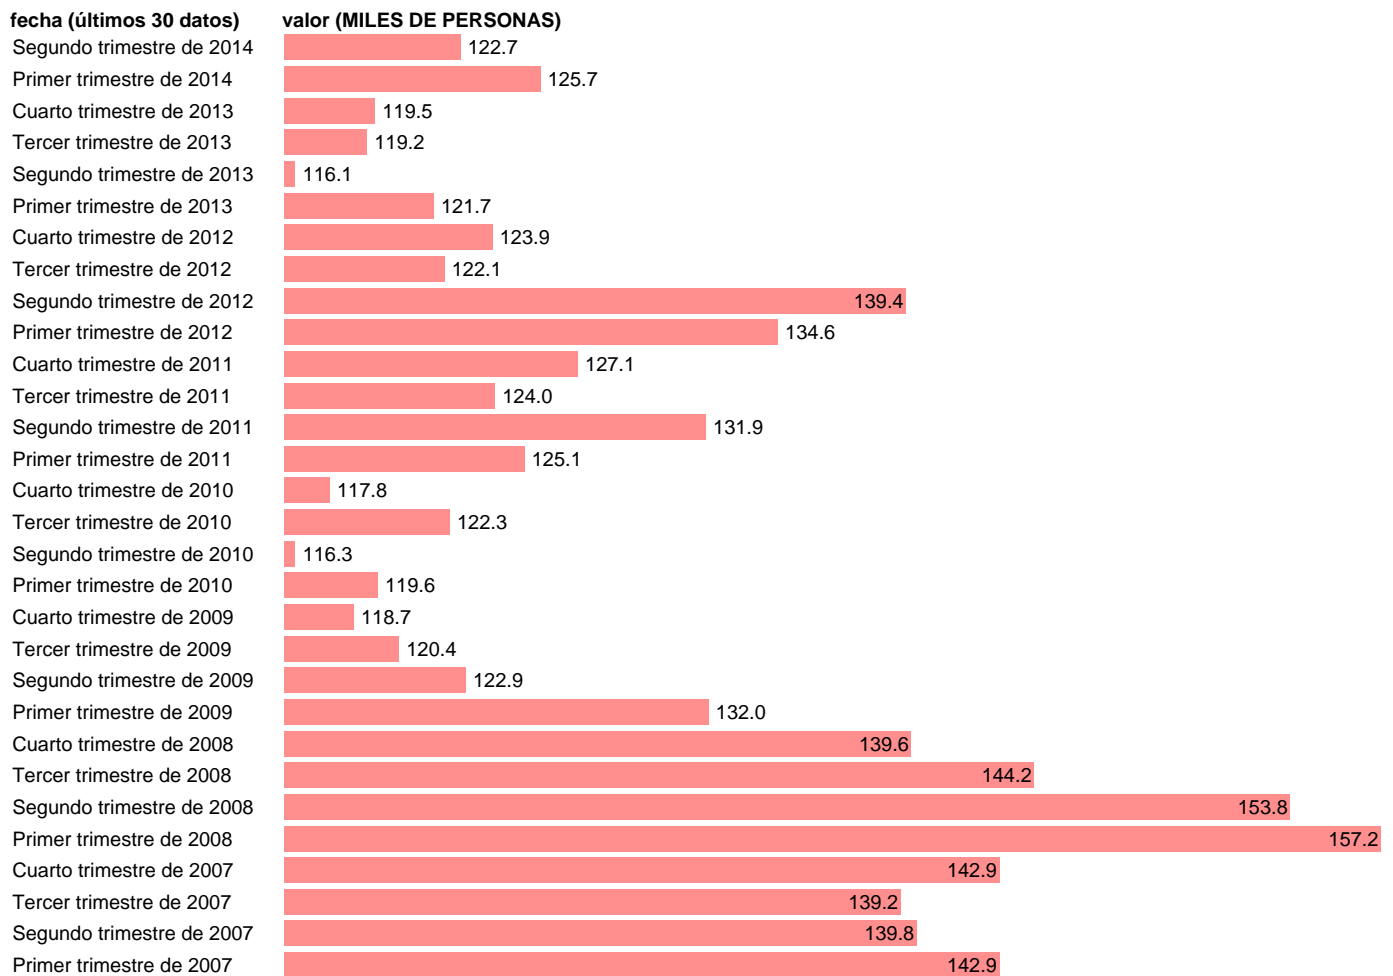

## PUESTOS TRABAJO.ASAL. SERV: ACTIVIDADES INMOBILIARIAS

Estadística: [PUESTOS TRABAJO.ASAL. SERV: ACTIVIDADES INMOBILIARIAS](#)

Enlace permanente (Permalink): <https://tematicas.org/M1/9ahc8444t/>

Notas: **ACTUALIZA: ÁREA DE MERCADO LABORAL**

Fuente: **INE (CN 2008).**

Frecuencia: **Trimestral.**

Unidades: **MILES DE PERSONAS.**

Datos disponibles desde **Primer trimestre de 1995** hasta **Segundo trimestre de 2014.**

Valor más alto alcanzado en Primer trimestre de 2008: **157.2.**

Valor más bajo alcanzado en Cuarto trimestre de 1995: **38.1.**

[Pulse aquí](#) para acceder a los datos completos actualizados y a la representación gráfica estadística.