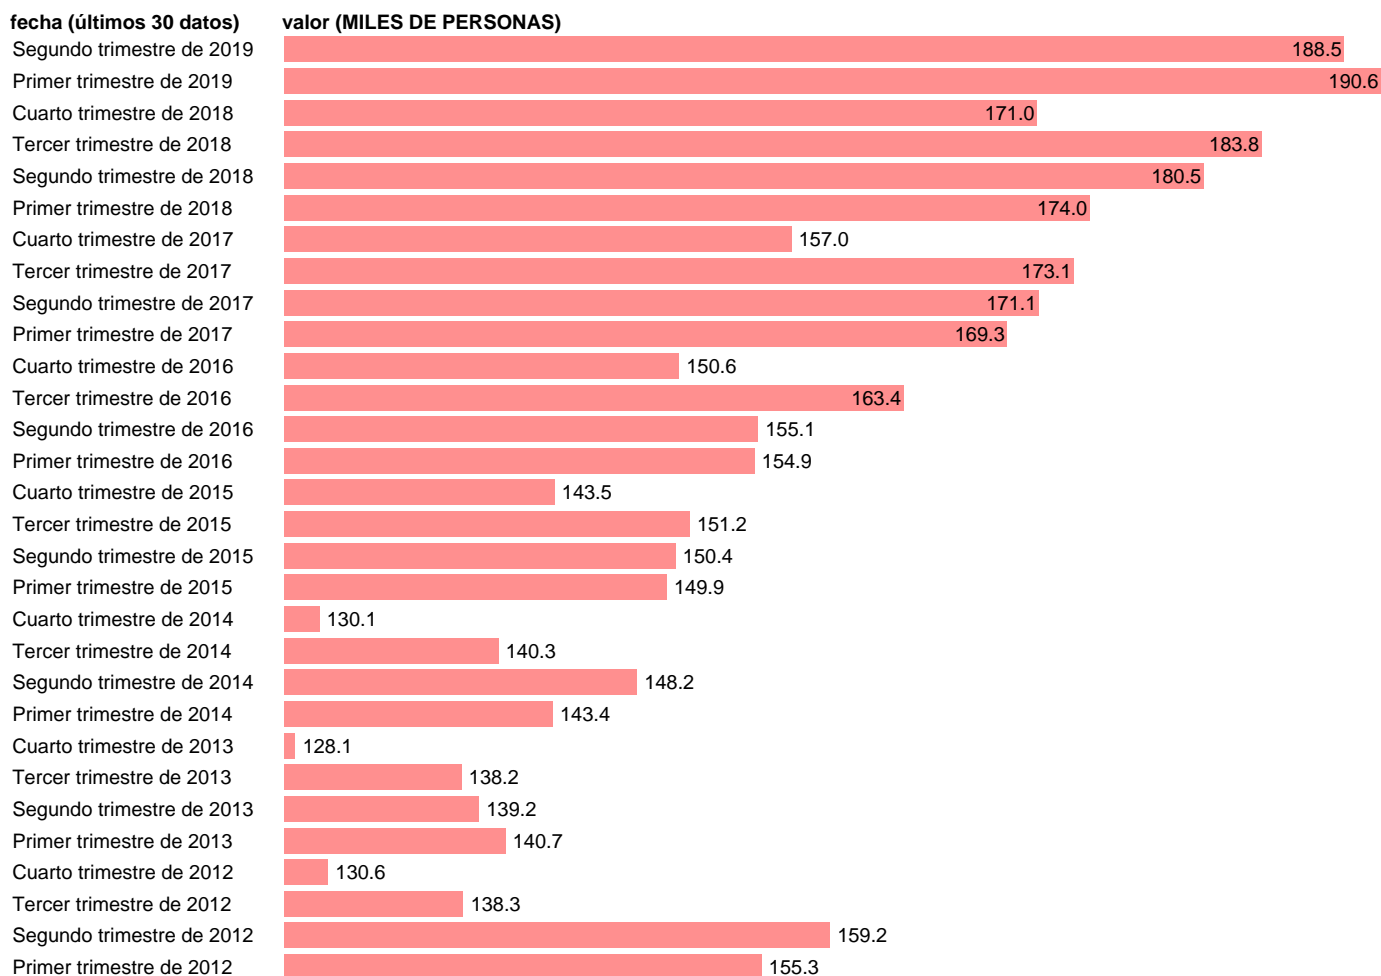

## PUESTOS TRABAJO.ASAL. SERV: ACTIVIDADES INMOBILIARIAS

Estadística: [PUESTOS TRABAJO.ASAL. SERV: ACTIVIDADES INMOBILIARIAS](#)

Enlace permanente (Permalink): <https://tematicas.org/M1/90jc8444t/>

Notas: **ACTUALIZA: ÁREA DE MERCADO LABORAL**

Fuente: **INE (CNTR BASE 2010).**

Frecuencia: **Trimestral.**

Unidades: **MILES DE PERSONAS.**

Datos disponibles desde **Primer trimestre de 1995** hasta **Segundo trimestre de 2019.**

Valor más alto alcanzado en Primer trimestre de 2019: **190.6.**

Valor más bajo alcanzado en Cuarto trimestre de 1995: **38.8.**

[Pulse aquí](#) para acceder a los datos completos actualizados y a la representación gráfica estadística.