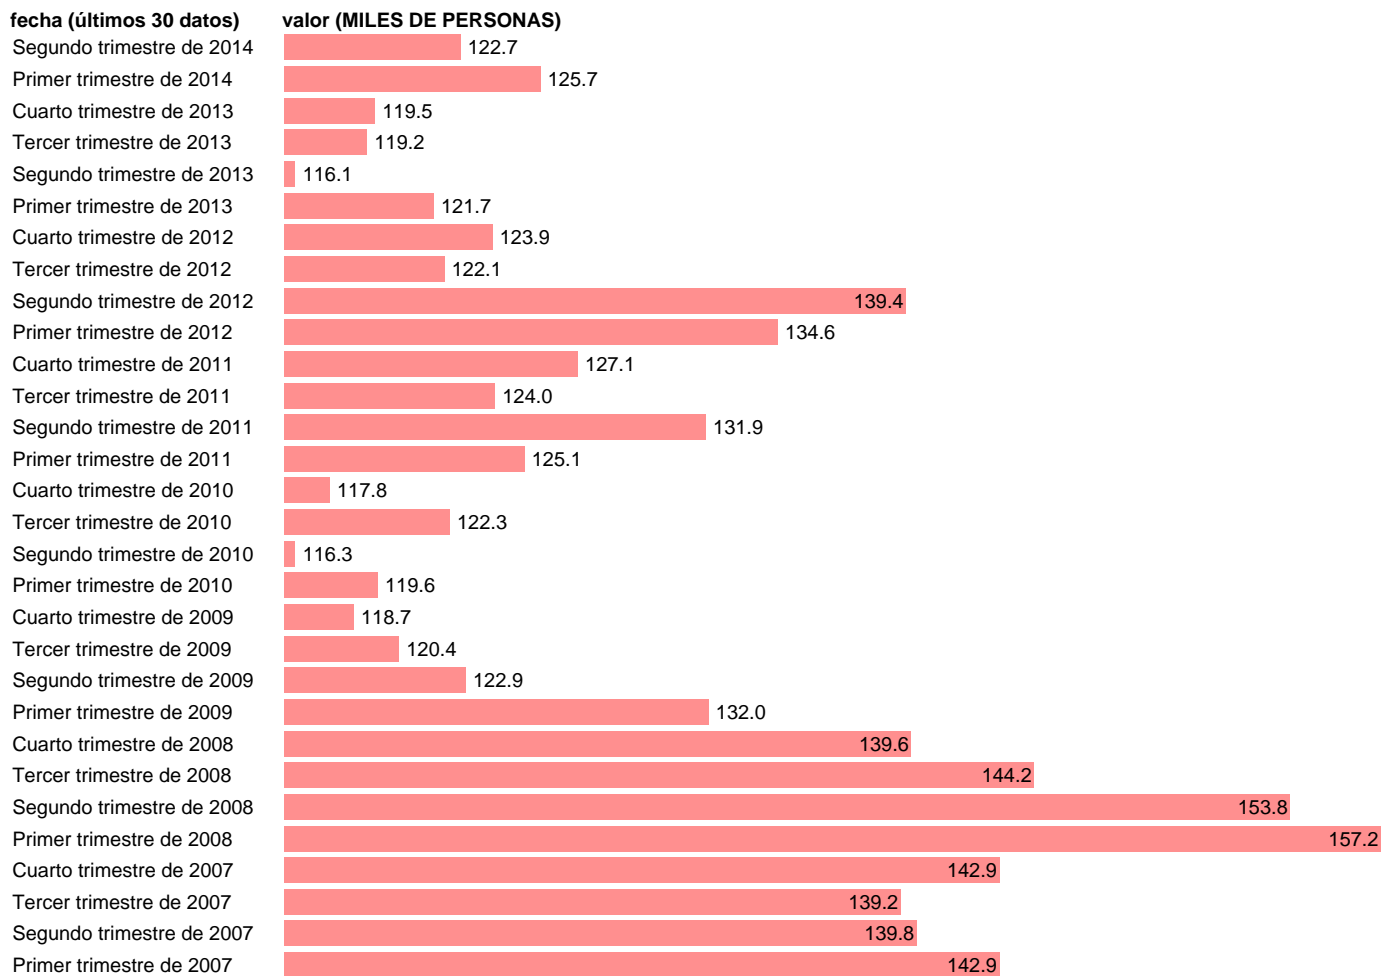

PUESTOS TRABAJO.ASAL. SERV: ACTIVIDADES INMOBILIARIAS

Estadística: [PUESTOS TRABAJO.ASAL. SERV: ACTIVIDADES INMOBILIARIAS](#)

Enlace permanente (Permalink): <https://tematicas.org/M1/90hc8444t/>

Notas: **ACTUALIZA: ÁREA DE MERCADO LABORAL**

Fuente: **INE (CN 2008).**

Frecuencia: **Trimestral.**

Unidades: **MILES DE PERSONAS.**

Datos disponibles desde **Primer trimestre de 1995** hasta **Segundo trimestre de 2014.**

Valor más alto alcanzado en Primer trimestre de 2008: **157.2.**

Valor más bajo alcanzado en Cuarto trimestre de 1995: **38.1.**

[Pulse aquí](#) para acceder a los datos completos actualizados y a la representación gráfica estadística.